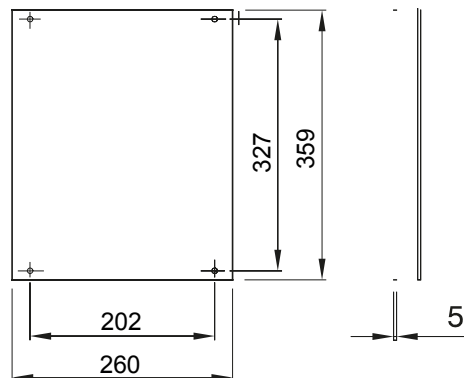

Accessoires en aanvullende items voor distributie- en automatiseringskasten serie 46.

Voor borden L x H (mm)	310 x 425	Geschikt voor	46QP - 46QM - 46QX
Type materiaal	Isolatie	Electrocod	0303

DIMENSIONAL