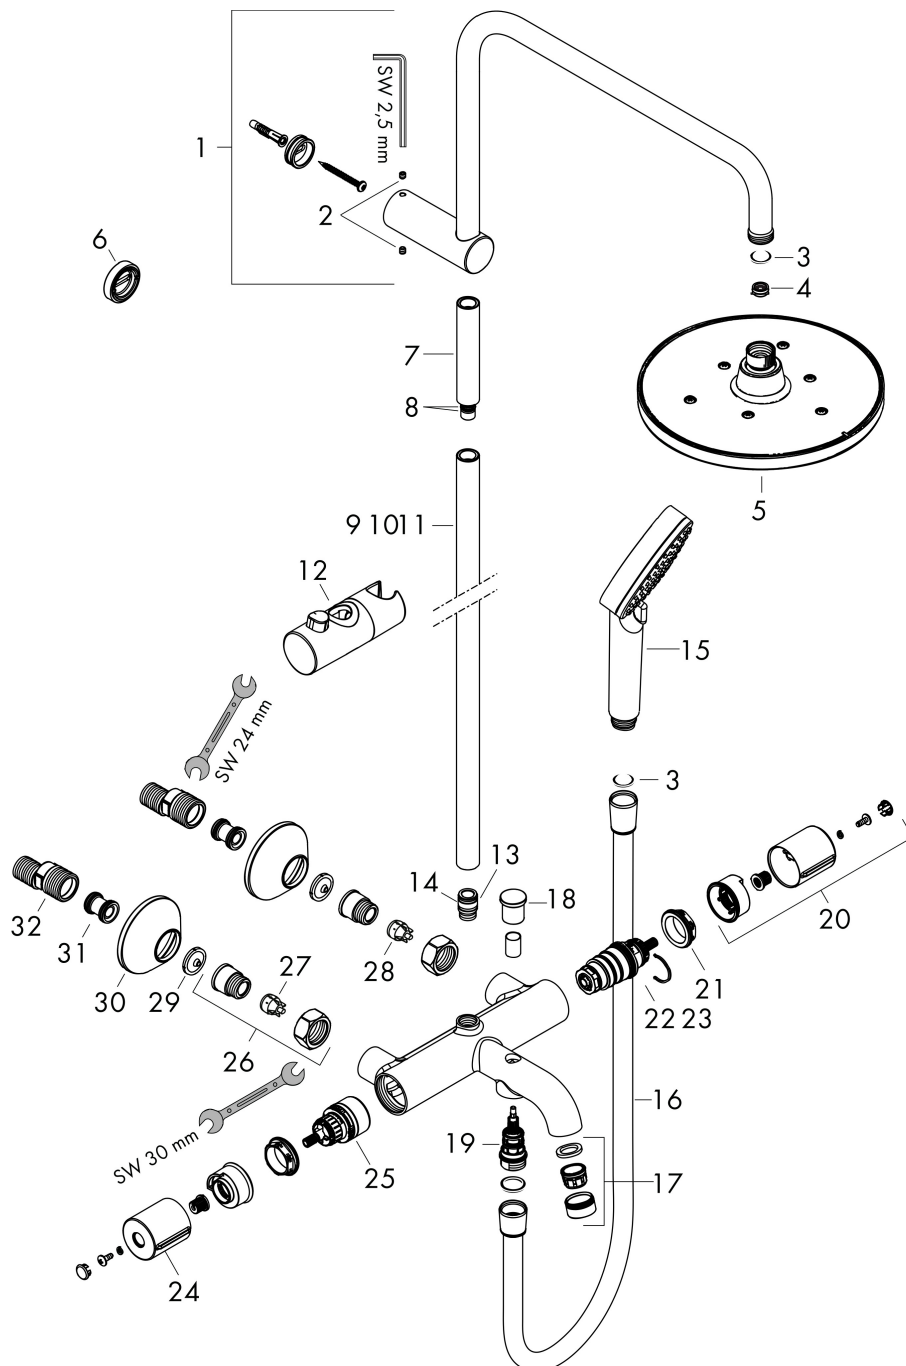

## Stroomschema

- 1 Handdouche
- 2 Hoofddouche
- 3 Baduitloop

Merk	hansgrohe
Artikelnaam	<b>Vernis Blend</b> Showerpipe met badthermostaat EcoSmart
Art.nr.	26079000
Oppervlakte	chrom
Netto prijs	622,87 EUR

## Installatievoorbeelden

**i** Afmetingen kunnen variëren vanwege keramische toleranties die verband houden met het productieproces.

Merk hansgrohe  
 Artikelnaam **Vernis Blend** Showerpipe met badthermostaat EcoSmart  
 Art.nr. 26079000  
 Oppervlakte chroom  
 Netto prijs 622,87 EUR

## Explosietekening voor bouwjaar: >06/24

Merk	hansgrohe
Artikelnaam	<b>Vernis Blend</b> Showerpipe met badthermostaat EcoSmart
Art.nr.	26079000
Oppervlakte	chrom
Netto prijs	622,87 EUR

## Onderdelen voor bouwjaar: >06/24

Pos	Beschrijving	Art.nr.	Prijs
1	douche-arm	93768000	81,54
2	inbuschroef M5x5	98446000	3,12
3	zeefdichting	94246000	3,12
4	doorstroombegrenzer	87836000	3,12
5	Hoofdouche	26277000	124,57
6	opvulschijf 7 mm	93813000	13,21
7	verlengset 100 mm	94164000	34,01
8	O-ring 9x2	98119000	3,12
9	stijgbuis 1145 mm	93907000	66,87
10	stijgbuis 845 mm	93906000	66,87
11	stijgbuis 945 mm	93770000	66,87
12	schuifstuk cpl.	93729000	26,73
13	O-ring 12x2	98214000	3,12
14	O-ring 11x2	98127000	3,12
15	Handdouche	26340000	24,25
16	doucheslang Metaflex'C 1,60 m	28266000	18,12
17	perlator M24x1 (38 l/min)	92513000	10,82
18	trekknop	93766000	13,21
19	omstelling	97978000	54,08
20	thermostaatgreep	93727000	34,01
21	moer	98913000	17,26
22	temperatuur regeleenheid	98282000	95,16
23	regeleenheid voor verwisselde aansluitingen	92373000	236,70
24	greep	93731000	26,73
25	bovendeel met omstelling	98283000	66,87
26	aansluiting G½	93730000	34,01
27	terugslagklep (drukbestendig tot 2 MPa)	93136000	26,73
28	terugslagklep	96737000	26,73
29	zeefdichting	96922000	8,01
30	rozet Ø 70 mm	93718000	10,82
31	S-koppelingenset (±12 mm)	94140000	42,22
32	slagdemper	96429000	4,99