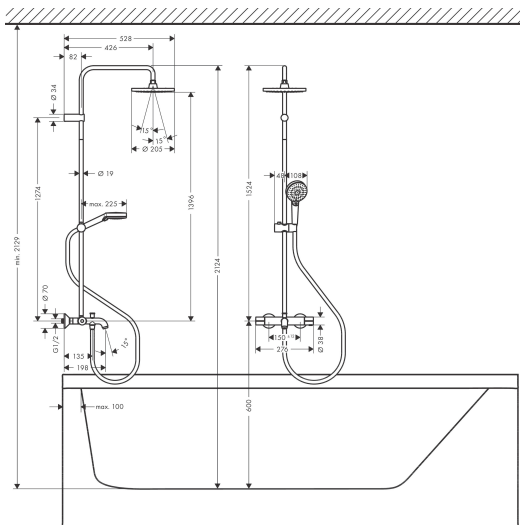

Merk hansgrohe  
 Artikelnaam **Vernis Blend** Showerpipe met badthermostaat EcoSmart  
 Art.nr. 26079000  
 Oppervlakte chroom  
 Netto prijs 622,87 EUR

## Stroomschema

- 1 Handdouche
- 2 Hoofddouche
- 3 Baduitloop

Merk	hansgrohe
Artikelnaam	<b>Vernis Blend</b> Showerpipe met badthermostaat EcoSmart
Art.nr.	26079000
Oppervlakte	chrom
Netto prijs	622,87 EUR

## Installatievoorbeelden

**i** Afmetingen kunnen variëren vanwege keramische toleranties die verband houden met het productieproces.

Merk hansgrohe  
 Artikelnaam **Vernis Blend** Showerpipe met badthermostaat EcoSmart  
 Art.nr. 26079000  
 Oppervlakte chroom  
 Netto prijs 622,87 EUR

## Onderdelen voor bouwjaar: >06/24

Pos	Beschrijving	Art.nr.	Prijs
1	douche-arm	93768000	81,54
2	inbuschroef M5x5	98446000	3,12
3	zeefdichting	94246000	3,12
4	doorstroombegrenzer	87836000	3,12
5	Hoofdouche	26277000	124,57
6	opvulschijf 7 mm	93813000	13,21
7	verlengset 100 mm	94164000	34,01
8	O-ring 9x2	98119000	3,12
9	stijgbuis 1145 mm	93907000	66,87
10	stijgbuis 845 mm	93906000	66,87
11	stijgbuis 945 mm	93770000	66,87
12	schuifstuk cpl.	93729000	26,73
13	O-ring 12x2	98214000	3,12
14	O-ring 11x2	98127000	3,12
15	Handdouche	26340000	24,25
16	doucheslang Metaflex'C 1,60 m	28266000	18,12
17	perlator M24x1 (38 l/min)	92513000	10,82
18	trekknop	93766000	13,21
19	omstelling	97978000	54,08
20	thermostaatgreep	93727000	34,01
21	moer	98913000	17,26
22	temperatuur regeleenheid	98282000	95,16
23	regeleenheid voor verwisselde aansluitingen	92373000	236,70
24	greep	93731000	26,73
25	bovendeel met omstelling	98283000	66,87
26	aansluiting G½	93730000	34,01
27	terugslagklep (drukbestendig tot 2 MPa)	93136000	26,73
28	terugslagklep	96737000	26,73
29	zeefdichting	96922000	8,01
30	rozet Ø 70 mm	93718000	10,82
31	S-koppelingenset (±12 mm)	94140000	42,22
32	slagdemper	96429000	4,99