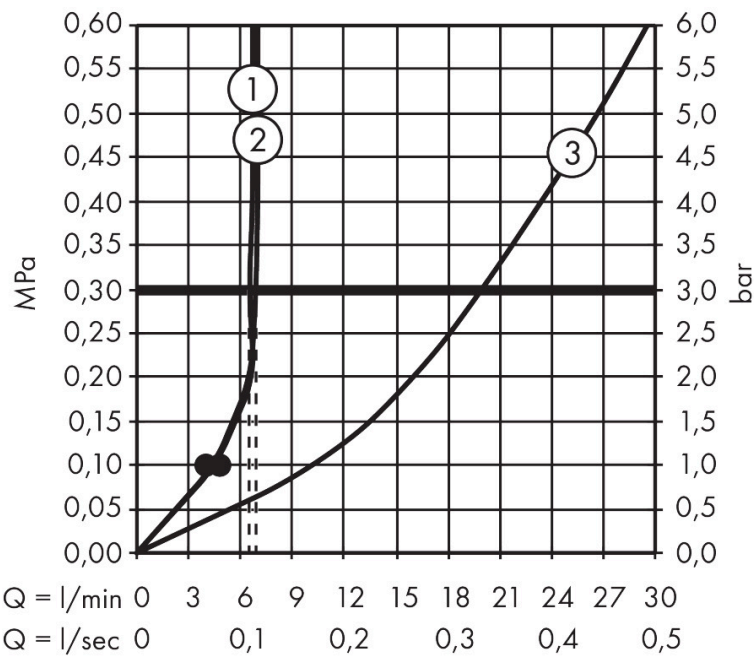

Merk hansgrohe  
 Artikelnaam **Vernis Blend** Showerpipe met badthermostaat EcoSmart  
 Art.nr. 26079000  
 Oppervlakte chroom  
 Netto prijs 622,87 EUR

## Stroomschema

- 1 Handdouche
- 2 Hoofddouche
- 3 Baduitloop

Merk	hansgrohe
Artikelnaam	<b>Vernis Blend</b> Showerpipe met badthermostaat EcoSmart
Art.nr.	26079000
Oppervlakte	chrom
Netto prijs	622,87 EUR