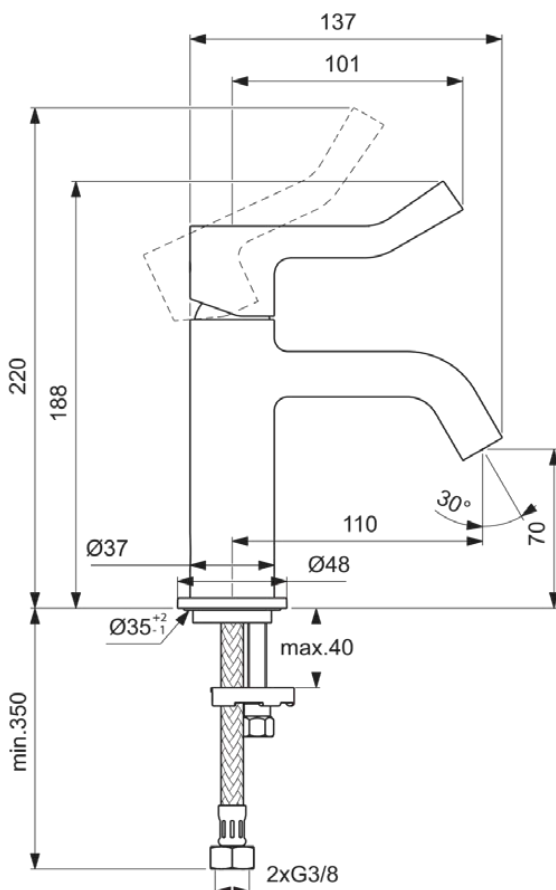

## BD468AA

JOY | Wastafelmengkraan 48x142.5x188 mm, 110 mm sprong uitloop in chroom afwerking, 5 l/min (3 bar), zonder waste | EasyFix, Verborgen straalregelaar, Ecoflow, FirmaFlow, SmartShine

### Algemene informatie

Productcategorie:	Wastafelmengkranen
Producttype:	Wastafelmengkraan
Merk:	Ideal Standard
Collectie:	JOY
Ontwerper:	Palomba Serafini Associati
Colour:	AA - Chroom
Afwerking van het oppervlak:	glanzend
Hoogte (mm):	188
Breedte (mm):	48
Lengte / sprong (mm):	142.5
Bevestigingswijze:	EasyFix
Nettogewicht (kg):	1.18
EAN-code:	3800861111115