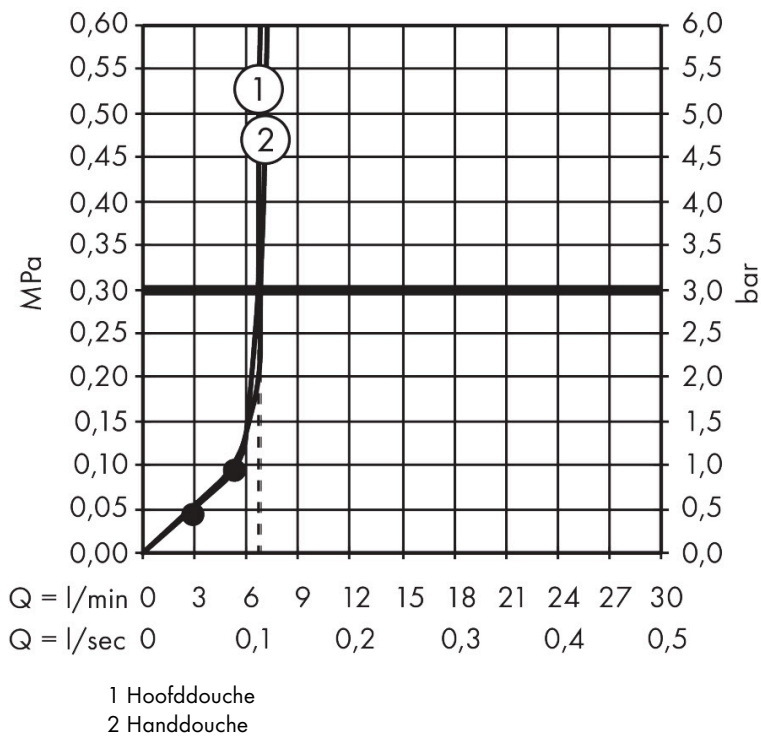

Merk	hansgrohe
Artikelnaam	Vernis Blend Showerpipe
Art.nr.	26089000
Oppervlakte	chrom
Netto prijs	479,55 EUR

Product foto

Maat tekeningen

Kenmerken

- bestaat uit: hoofddouche, handdouche, douchethermostaat, doucheslang, douchestang, schuifstuk
- hoofddouche Vernis Blend 200 1jet
- afmeting straalplaatoppervlak hoofddouche: 205 mm
- straalsoort hoofddouche: Rain
- functie van: 5,7 l/min
- doorstroomhoeveelheid Rain bij 3 bar: 6,5 l/min
- straalsoort handdouche: Rain, IntenseRain
- maximale doorstroomhoeveelheid van handdouche bij 3 bar: 6,8 l/min
- maximale doorstroomhoeveelheid voor Showerpipe bij 3 bar: 6,8 l/min
- minimale bedrijfsdruk: 1 bar
- maximale bedrijfsdruk: 10 bar
- kogelgewricht: hoek hoofddouche verstelbaar
- in hoogte verstelbaar schuifstuk met vergrendelend push-schuifstuk
- lengte douchearm hoofddouche: 426 mm
- thermostaat Vernis
- Veiligheidsblokkering bij 40°C
- SafetyFunctie: maximale warmwatertemperatuur vooraf instelbaar
- functies bediend met draaigreep
- opbouwmontage
- hartafstand: 150 ± 12 mm

Technologie

Straalsoorten

Certificaat

Merk hansgrohe
 Artikelnaam **Vernis Blend** Showerpipe
 Art.nr. 26089000
 Oppervlakte chroom
 Netto prijs 479,55 EUR

Stroomschema

Merk hansgrohe
 Artikelnaam **Vernis Blend** Showerpipe
 Art.nr. 26089000
 Oppervlakte chroom
 Netto prijs 479,55 EUR