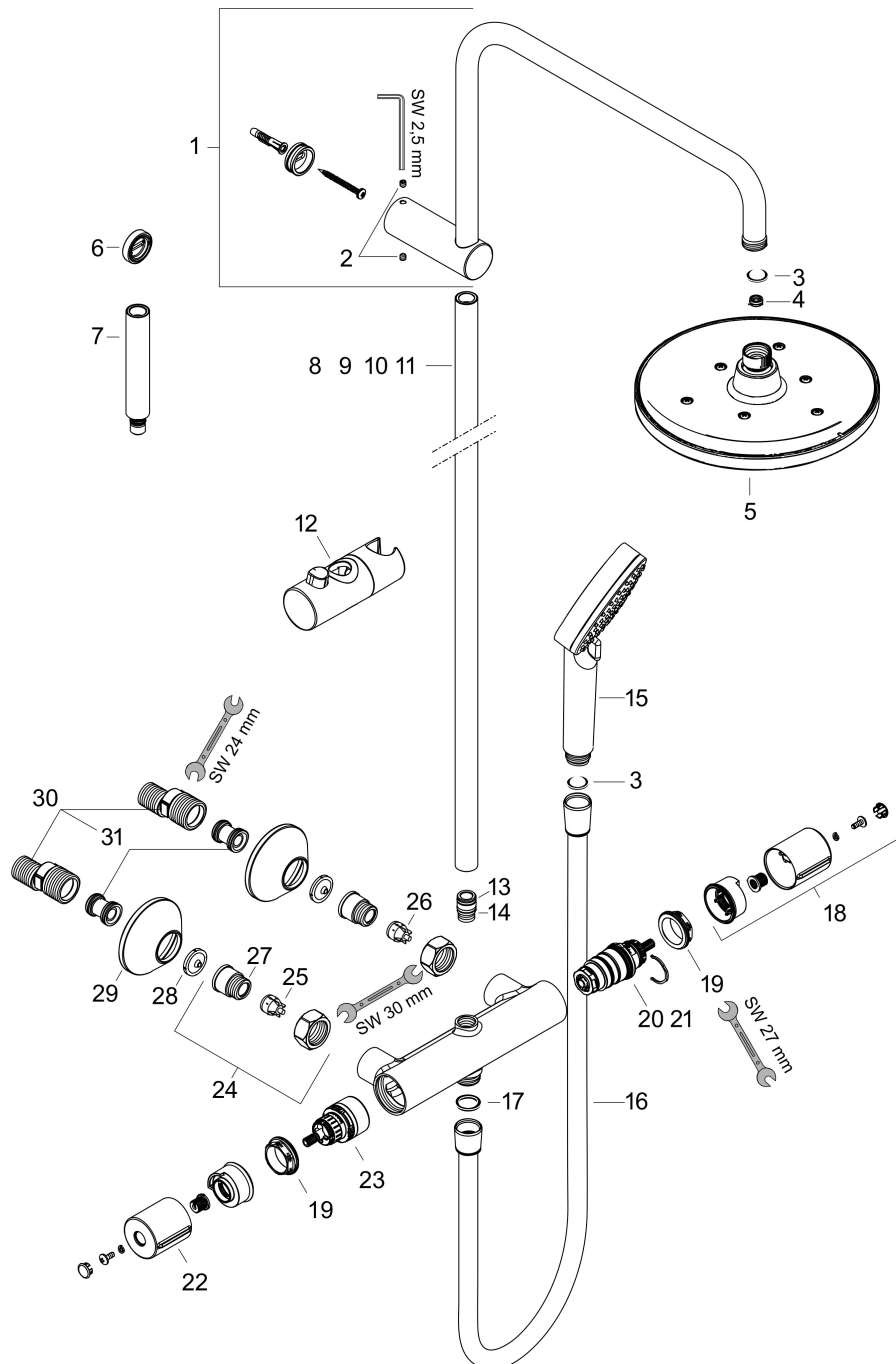

Merk hansgrohe
Artikelnaam **Vernis Blend** Showerpipe
Art.nr. 26089000
Oppervlakte chroom
Netto prijs 479,55 EUR

Explosietekening voor bouwjaar: >06/24

Merk	hansgrohe
Artikelnaam	Vernis Blend Showerpipe
Art.nr.	26089000
Oppervlakte	chrom
Netto prijs	479,55 EUR

Onderdelen voor bouwjaar: >06/24

Pos	Beschrijving	Art.nr.	Prijs
1	douche-arm	93768000	81,54
2	inbuschroef M5x5	98446000	3,12
3	zeefdichting	94246000	3,12
4	doorstroombegrenzer	87836000	3,12
5	Hoofdouche	26277000	124,57
6	opvulschijf 7 mm	93813000	13,21
7	verlengset 100 mm	94164000	34,01
8	stijgbuis 546 mm	93769000	42,22
9	stijgbuis 845 mm	93906000	66,87
10	stijgbuis 945 mm	93770000	66,87
11	stijgbuis 1145 mm	93907000	66,87
12	schuifstuk cpl.	93729000	26,73
13	O-ring 12x2	98214000	3,12
14	O-ring 11x2	98127000	3,12
15	Handdouche	26340000	24,25
16	doucheslang Metaflex'C 1,60 m	28266000	18,12
17	dichting	98058000	3,12
18	thermostaatgreep	93727000	34,01
19	moer	98913000	17,26
20	temperatuur regeleenheid	98282000	95,16
21	regeleenheid voor verwisselde aansluitingen	92373000	236,70
22	greep	93731000	26,73
23	bovendeel met omstelling	98283000	66,87
24	aansluiting G½	93730000	34,01
25	terugslagklep (drukbestendig tot 2 MPa)	93136000	26,73
26	terugslagklep	96737000	26,73
27	O-ring 16x2	98133000	3,12
28	zeefdichting	96922000	8,01
29	rozet Ø 70 mm	93718000	10,82
30	S-koppelingenset (±12 mm)	94140000	42,22
31	slagdemper	96429000	4,99