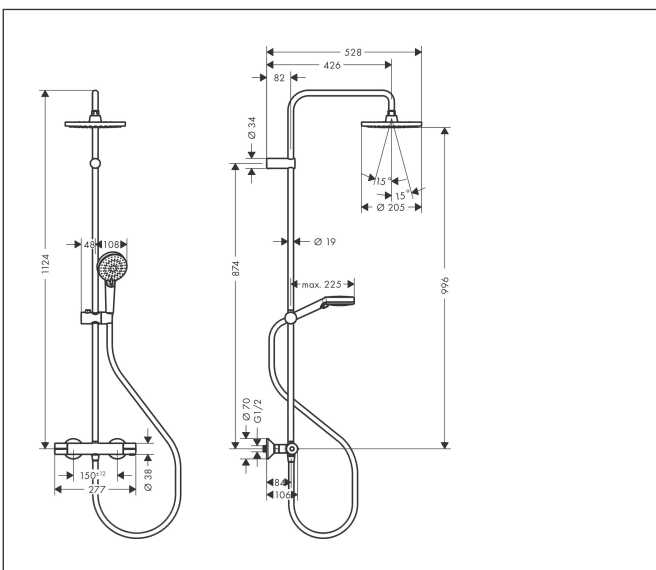

Merk	hansgrohe
Artikelnaam	Vernis Blend Showerpipe
Art.nr.	26089000
Oppervlakte	chrom
Netto prijs	479,55 EUR

Product foto

Maat tekeningen

Kenmerken

- bestaat uit: hoofddouche, handdouche, douchethermostaat, doucheslang, douchestang, schuifstuk
- hoofddouche Vernis Blend 200 1jet
- afmeting straalplaatoppervlak hoofddouche: 205 mm
- straalsoort hoofddouche: Rain
- functie van: 5,7 l/min
- doorstroomhoeveelheid Rain bij 3 bar: 6,5 l/min
- straalsoort handdouche: Rain, IntenseRain
- maximale doorstroomhoeveelheid van handdouche bij 3 bar: 6,8 l/min
- maximale doorstroomhoeveelheid voor Showerpipe bij 3 bar: 6,8 l/min
- minimale bedrijfsdruk: 1 bar
- maximale bedrijfsdruk: 10 bar
- kogelgewricht: hoek hoofddouche verstelbaar
- in hoogte verstelbaar schuifstuk met vergrendelend push-schuifstuk
- lengte douchearm hoofddouche: 426 mm
- thermostaat Vernis
- Veiligheidsblokkering bij 40°C
- SafetyFunctie: maximale warmwatertemperatuur vooraf instelbaar
- functies bediend met draaigreep
- opbouwmontage
- hartafstand: 150 ± 12 mm