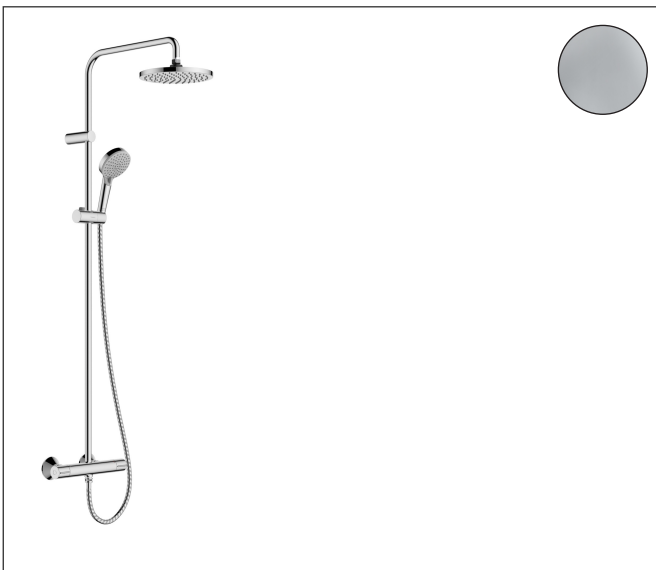

Merk	hansgrohe
Artikelnaam	Vernis Blend Showerpipe
Art.nr.	26089000
Oppervlakte	chrom
Netto prijs	479,55 EUR

Product foto

Maat tekeningen

Kenmerken

- bestaat uit: hoofddouche, handdouche, douchethermostaat, doucheslang, douchestang, schuifstuk
- hoofddouche Vernis Blend 200 1jet
- afmeting straalplaatoppervlak hoofddouche: 205 mm
- straalsoort hoofddouche: Rain
- functie van: 5,7 l/min
- doorstroomhoeveelheid Rain bij 3 bar: 6,5 l/min
- straalsoort handdouche: Rain, IntenseRain
- maximale doorstroomhoeveelheid van handdouche bij 3 bar: 6,8 l/min
- maximale doorstroomhoeveelheid voor Showerpipe bij 3 bar: 6,8 l/min
- minimale bedrijfsdruk: 1 bar
- maximale bedrijfsdruk: 10 bar
- kogelgewricht: hoek hoofddouche verstelbaar
- in hoogte verstelbaar schuifstuk met vergrendelend push-schuifstuk
- lengte douchearm hoofddouche: 426 mm
- thermostaat Vernis
- Veiligheidsblokkering bij 40°C
- SafetyFunctie: maximale warmwatertemperatuur vooraf instelbaar
- functies bediend met draaigreep
- opbouwmontage
- hartafstand: 150 ± 12 mm