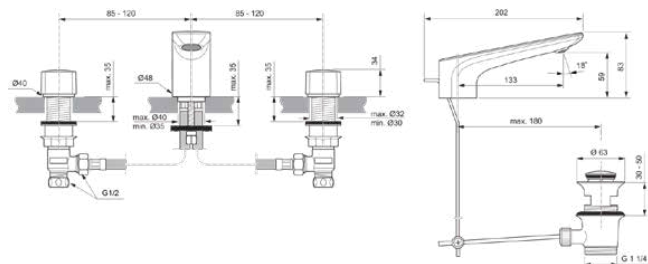

## BC759GN

CONCA | Tweegreeps wastafelkraan 202x83 mm, 133 mm sprong uitloop in Silver Storm afwerking, 5 l/min (3 bar), met waste | EasyFix, Ecoflow, PVD technologie

### Algemene informatie

Productcategorie:	Wastafelmengkranen
Producttype:	Tweegreeps wastafelkraan
Merk:	Ideal Standard
Collectie:	CONCA
Ontwerper:	Palomba Serafini Associati
Colour:	GN - Silver Storm
Afwerking van het oppervlak:	satijn
Hoogte (mm):	83
Lengte / sprong (mm):	202
Bevestigingswijze:	EasyFix
Nettogewicht (kg):	2.66
EAN-code:	3800861085058