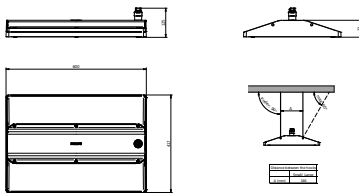

GentleSpace Gen4

Lumenbehoud (EN-IEC 62722-2-1) bij mediaan L85
bruikbare levensduur van 100.000 uur

Productgegevens

Productnaam voor bestelling	BY581P 250S/865 DIA WB GC SI
Volledige productnaam	BY581P 250S/865 DIA WB GC SI
Full EOC	872016958921600
Bestelcode	8720169589216
Materiaalnr. (12NC)	910505102927

Lokale code	8720169589216
Numerator - Aantal per pak	1
EAN/UPC - product/behuizing	8720169589216
Numerator - Dozen per buitendoos	1
EAN/UPC - Case	8720169589216
Code productfamilie	BY581P [Gentlespace gen4 Large]

Maatschets

BY581P, BY583P suspended