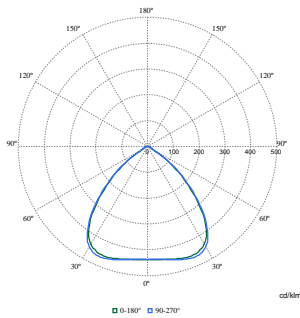

Fotometrische gegevens

Polar Normal (separate) - BY580PI - 910505102927