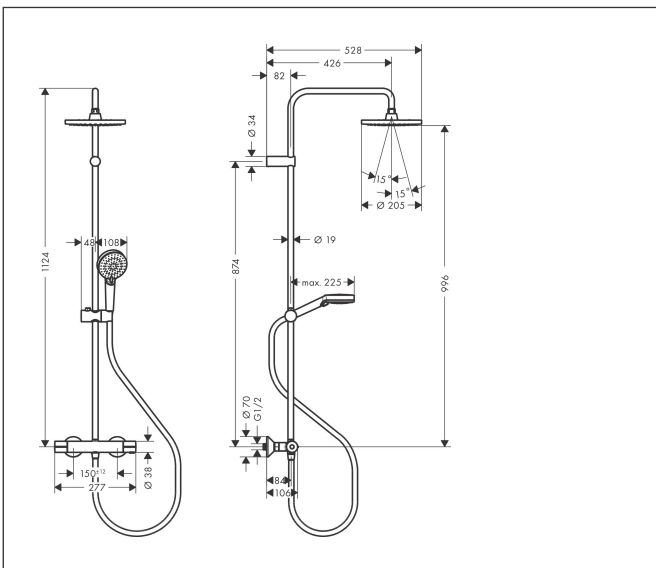

Merk	hansgrohe
Artikelnaam	Vernis Blend Showerpipe
Art.nr.	26089670
Oppervlakte	mat zwart
Netto prijs	671,42 EUR

Product foto

Maat tekeningen

Kenmerken

- bestaat uit: hoofddouche, handdouche, douchethermostaat, doucheslang, douchestang, schuifstuk
- hoofddouche Vernis Blend 200 1jet
- afmeting straalplaatoppervlak hoofddouche: 205 mm
- straalsoort hoofddouche: Rain
- functie van: 5,7 l/min
- doorstroomhoeveelheid Rain bij 3 bar: 6,5 l/min
- straalsoort handdouche: Rain, IntenseRain
- maximale doorstroomhoeveelheid van handdouche bij 3 bar: 6,8 l/min
- maximale doorstroomhoeveelheid voor Showerpipe bij 3 bar: 6,8 l/min
- minimale bedrijfsdruk: 1 bar
- maximale bedrijfsdruk: 10 bar
- kogelgewricht: hoek hoofddouche verstelbaar
- in hoogte verstelbaar schuifstuk met vergrendelend push-schuifstuk
- lengte douchearm hoofddouche: 426 mm
- thermostaat Vernis
- Veiligheidsblokkering bij 40°C
- SafetyFunctie: maximale warmwatertemperatuur vooraf instelbaar
- functies bediend met draaigreep
- opbouwmontage
- hartafstand: 150 ± 12 mm