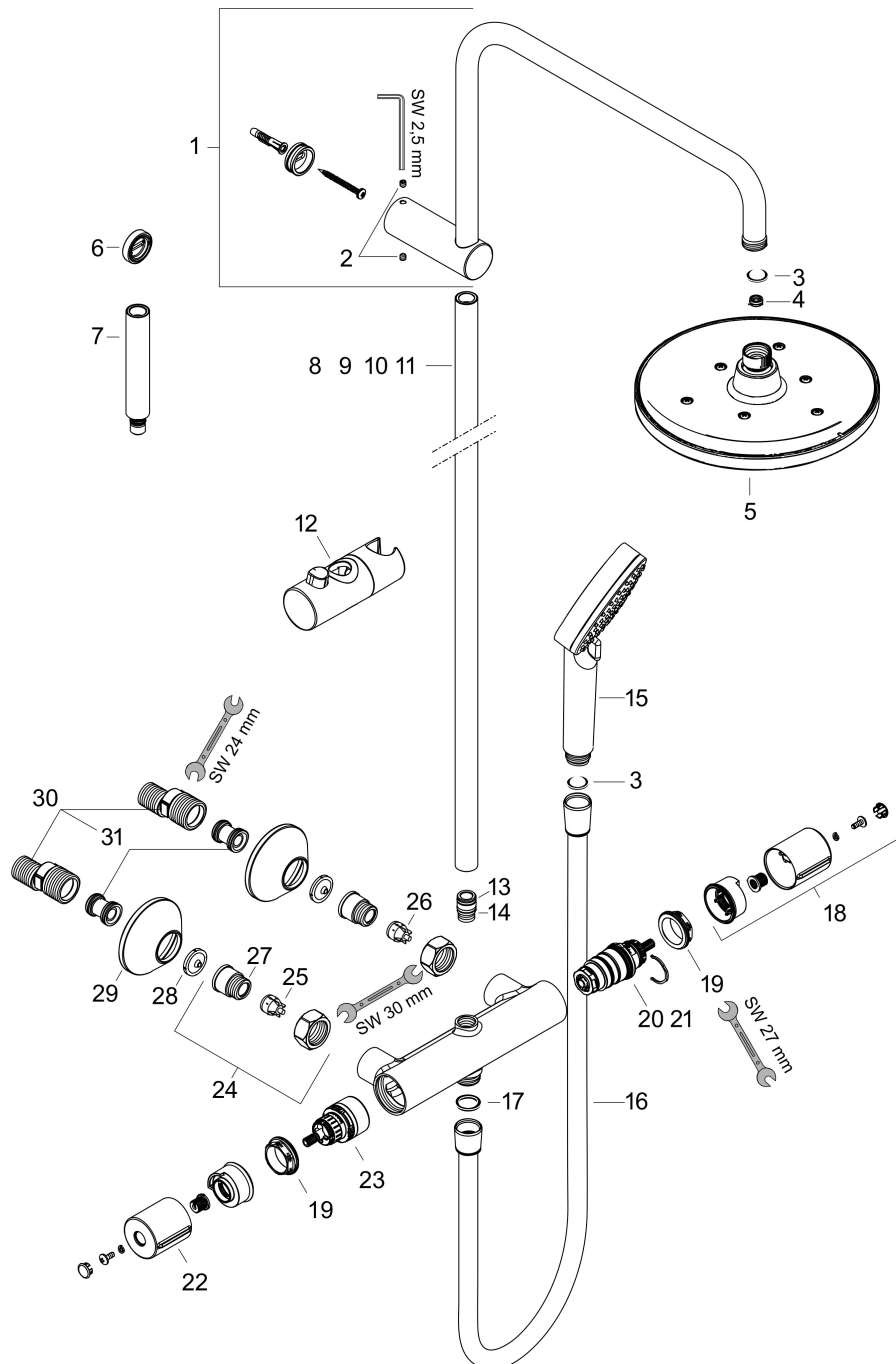

Explosietekening voor bouwjaar: >06/24

Merk hansgrohe
 Artikelnaam **Vernis Blend** Showerpipe
 Art.nr. 26089670
 Oppervlakte mat zwart
 Netto prijs 671,42 EUR

Onderdelen voor bouwjaar: >06/24

Pos	Beschrijving	Art.nr.	Prijs
1	douche-arm	93768670	122,30
2	inbuschroef M5x5	98446000	3,12
3	zeefdichting	94246000	3,12
4	doorstroombegrenzer	87836000	3,12
5	Hoofdouche	26277670	174,42
6	opvulschijf 7 mm	93813000	13,21
7	verlengset 100 mm	94164670	51,06
8	stijgbuis 546 mm	93769670	63,34
9	stijgbuis 845 mm	93906670	100,36
10	stijgbuis 945 mm	93770670	100,36
11	stijgbuis 1145 mm	93907670	100,36
12	schuifstuk cpl.	93729670	40,14
13	O-ring 12x2	98214000	3,12
14	O-ring 11x2	98127000	3,12
15	Handdouche	26340670	34,05
16	doucheslang Isiflex'B 1,60 m	28276670	45,24
17	dichting	98058000	3,12
18	thermostaatgreep	93727670	51,06
19	moer	98913000	17,26
20	temperatuur regeleenheid	98282000	95,16
21	regeleenheid voor verwisselde aansluitingen	92373000	236,70
22	greep	93731670	40,14
23	bovendeel met omstelling	98283000	66,87
24	aansluiting G½	93730670	51,06
25	terugslagklep (drukbestendig tot 2 MPa)	93136000	26,73
26	terugslagklep	96737000	26,73
27	O-ring 16x2	98133000	3,12
28	zeefdichting	96922000	8,01
29	rozet Ø 70 mm	93718670	16,22
30	S-koppelingenset (±12 mm)	94140000	42,22
31	slagdemper	96429000	4,99