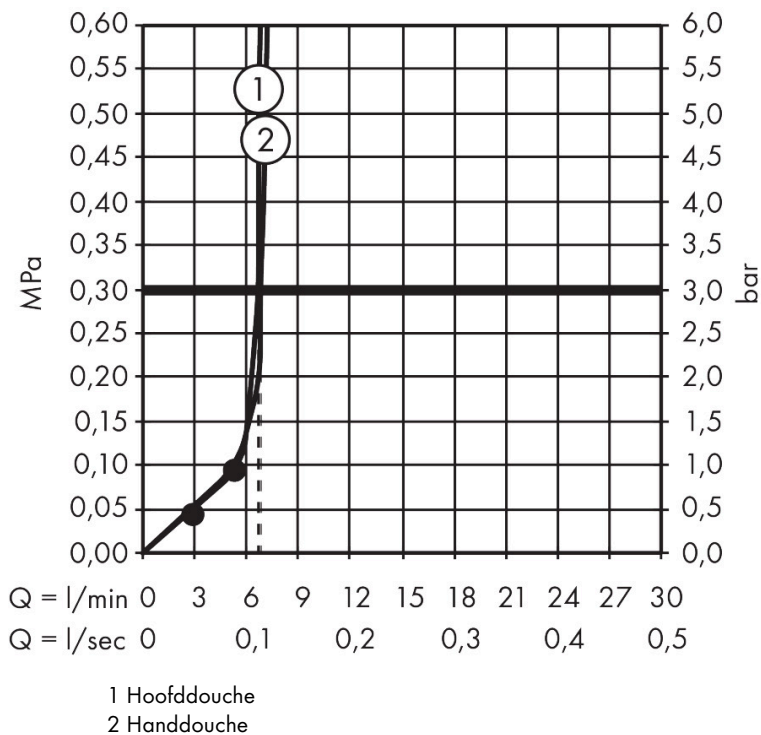

Merk	hansgrohe
Artikelnaam	Vernis Blend Showerpipe
Art.nr.	26089670
Oppervlakte	mat zwart
Netto prijs	671,42 EUR

Product foto

Maat tekeningen

Kenmerken

- bestaat uit: hoofddouche, handdouche, douchethermostaat, doucheslang, douchestang, schuifstuk
- hoofddouche Vernis Blend 200 1jet
- afmeting straalplaatoppervlak hoofddouche: 205 mm
- straalsoort hoofddouche: Rain
- functie van: 5,7 l/min
- doorstroomhoeveelheid Rain bij 3 bar: 6,5 l/min
- straalsoort handdouche: Rain, IntenseRain
- maximale doorstroomhoeveelheid van handdouche bij 3 bar: 6,8 l/min
- maximale doorstroomhoeveelheid voor Showerpipe bij 3 bar: 6,8 l/min
- minimale bedrijfsdruk: 1 bar
- maximale bedrijfsdruk: 10 bar
- kogelgewricht: hoek hoofddouche verstelbaar
- in hoogte verstelbaar schuifstuk met vergrendelend push-schuifstuk
- lengte douchearm hoofddouche: 426 mm
- thermostaat Vernis
- Veiligheidsblokkering bij 40°C
- SafetyFunctie: maximale warmwatertemperatuur vooraf instelbaar
- functies bediend met draaigreep
- opbouwmontage
- hartafstand: 150 ± 12 mm

Technologie

Straalsoorten

Certificaat

Merk hansgrohe
 Artikelnaam **Vernis Blend** Showerpipe
 Art.nr. 26089670
 Oppervlakte mat zwart
 Netto prijs 671,42 EUR

Stroomschema

Merk hansgrohe
 Artikelnaam **Vernis Blend** Showerpipe
 Art.nr. 26089670
 Oppervlakte mat zwart
 Netto prijs 671,42 EUR