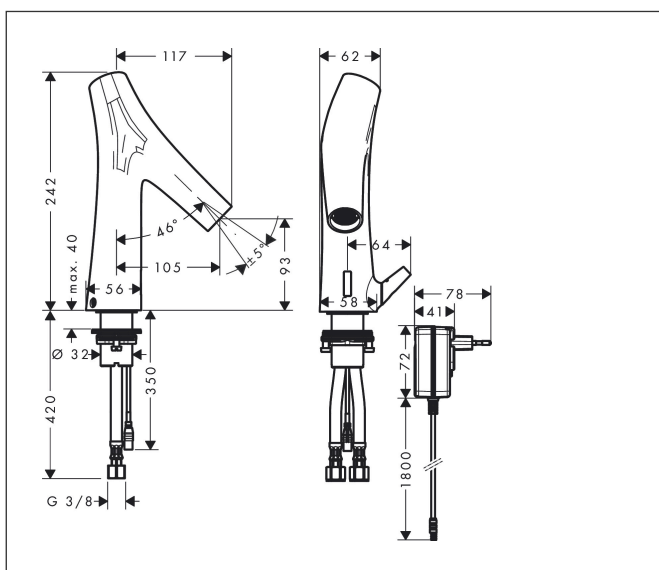

Merk	AXOR
Artikelnaam	AXOR Starck Organic elektronische wastafelmengkraan met greep en netstroom
Art.nr.	12173000
Oppervlakte	chrom
Netto prijs	1.203,73 EUR

Product foto

Kenmerken

- straalsoort: douchestraal
- maximale doorstroomhoeveelheid bij 3 bar: 5 l/min
- temperatuur temperatuurgreep
- met geïsoleerde watervoering - zonder contact met nikkel en lood
- infraroodtechnologie
- 230 V / 50 Hz netaansluiting
- looptijd: 10 s
- hygiënische spoeling activeerbaar (automatische waterdoorlaat)
- frequentie van hygiënische spoeling: 24 u
- spoeltijd hygiënische spoeling: 10 s
- duurspoeling activeerbaar (enkele waterdoorlaat gedurende 180 seconden, geschikt voor thermische desinfectie)
- reinigingsmodus: handmatige waterstop voor reiniging van de wastafel
- vuilfilters in de verbindingsslangen

Maat tekeningen

Technologie

Merk AXOR
Artikelnaam **AXOR Starck Organic** elektronische wastafelmengkraan met greep en netstroom
Art.nr. 12173000
Oppervlakte chroom
Netto prijs 1.203,73 EUR

Stroomschema

Merk	AXOR
Artikelnaam	AXOR Starck Organic elektronische wastafelmengkraan met greep en netstroom
Art.nr.	12173000
Oppervlakte	chrom
Netto prijs	1.203,73 EUR

Pos	Beschrijving	Art.nr.	Prijs
1	kranenkap	92808000	491,20
2	straalschijf	92408000	113,70
3	doorstroombegrenzer (4 l/min)	92560000	
4	montagesleutel	95158000	4,80
5	terugslagklep DW 10	96456000	7,70
6	O-ring 18x1,5	98231000	3,00
7	O-ring 7x1,5	98422000	3,00
8	O-ring 17x2	98199000	3,00
9	magneetventiel	95654000	147,60
10	O-ring 41x2	98212000	3,00
11	omstillearm	92409000	78,40
12	O-ring 6x2	98458000	3,00
13	roeras	92377000	52,00
14	O-ring 5x2	98215000	3,00
15	schroef	93272000	3,00
16	schachtbevestigingsset compl. (Ø 32)	13961000	20,40
17	stelring	97548000	3,00
18	aansluitslang 450mm	92345000	25,70
19	zeefdichting	95291000	10,40
20	elektronica	92346000	147,60
21	trafo	94269000	113,70
a	schachtverlenging	13898000	64,30
b	doorstroombegrenzer (5 l/min)	95311000	4,80