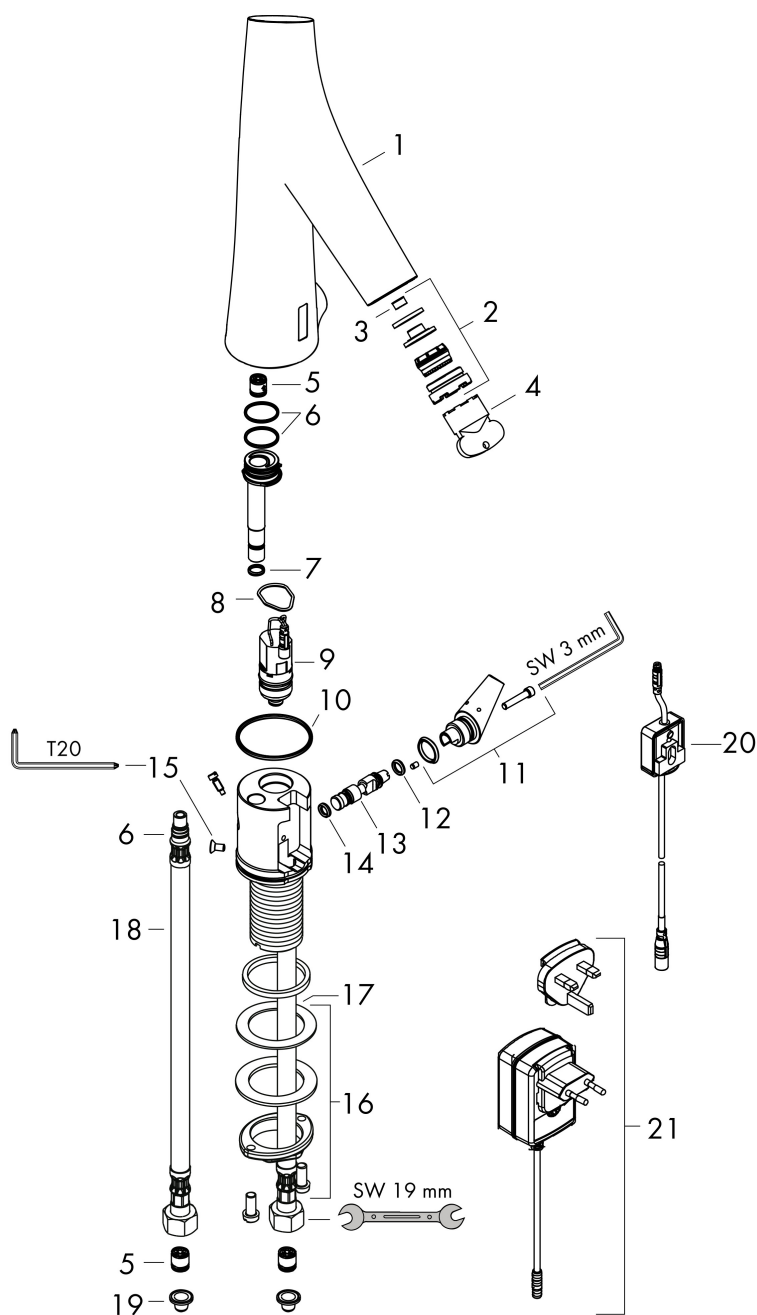

Maat tekeningen

Technologie

Merk AXOR
Artikelnaam **AXOR Starck Organic** elektronische wastafelmengkraan met greep en netstroom
Art.nr. 12173000
Oppervlakte chroom
Netto prijs 1.203,73 EUR

Stroomschema

Merk	AXOR
Artikelnaam	AXOR Starck Organic elektronische wastafelmengkraan met greep en netstroom
Art.nr.	12173000
Oppervlakte	chrom
Netto prijs	1.203,73 EUR

Explosietekening voor bouwjaar: >02/24

Merk	AXOR
Artikelnaam	AXOR Starck Organic elektronische wastafelmengkraan met greep en netstroom
Art.nr.	12173000
Oppervlakte	chrom
Netto prijs	1.203,73 EUR

Onderdelen voor bouwjaar: >02/24

Pos	Beschrijving	Art.nr.	Prijs
1	kranenkap	92808000	491,20
2	straalschijf	92408000	113,70
3	doorstroombegrenzer (4 l/min)	92560000	
4	montagesleutel	95158000	4,80
5	terugslagklep DW 10	96456000	7,70
6	O-ring 18x1,5	98231000	3,00
7	O-ring 7x1,5	98422000	3,00
8	O-ring 17x2	98199000	3,00
9	magneetventiel	95654000	147,60
10	O-ring 41x2	98212000	3,00
11	omstillearm	92409000	78,40
12	O-ring 6x2	98458000	3,00
13	roeras	92377000	52,00
14	O-ring 5x2	98215000	3,00
15	schroef	93272000	3,00
16	schachtbevestigingsset compl. (Ø 32)	13961000	20,40
17	stelring	97548000	3,00
18	aansluitslang 450mm	92345000	25,70
19	zeefdichting	95291000	10,40
20	elektronica	92346000	147,60
21	trafo	94269000	113,70
a	schachtverlenging	13898000	64,30
b	doorstroombegrenzer (5 l/min)	95311000	4,80