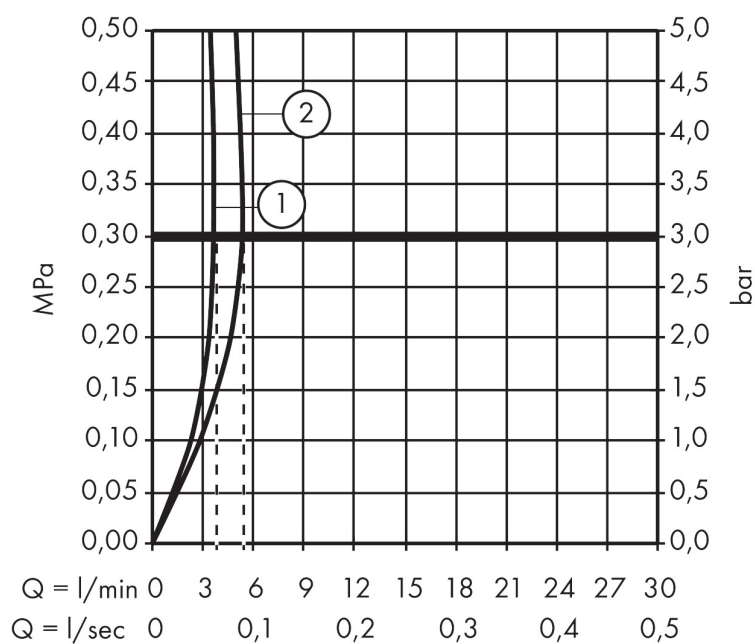

Merk	AXOR
Artikelnaam	AXOR Starck Organic elektronische wastafelmengkraan met greep en netstroom
Art.nr.	12173000
Oppervlakte	chrom
Netto prijs	1.203,73 EUR

Product foto

Kenmerken

- straalsoort: douchestraal
- maximale doorstroomhoeveelheid bij 3 bar: 5 l/min
- temperatuur temperatuurgreep
- met geïsoleerde watervoering - zonder contact met nikkel en lood
- infraroodtechnologie
- 230 V / 50 Hz netaansluiting
- looptijd: 10 s
- hygiënische spoeling activeerbaar (automatische waterdoorlaat)
- frequentie van hygiënische spoeling: 24 u
- spoeltijd hygiënische spoeling: 10 s
- duurspoeling activeerbaar (enkele waterdoorlaat gedurende 180 seconden, geschikt voor thermische desinfectie)
- reinigingsmodus: handmatige waterstop voor reiniging van de wastafel
- vuilfilters in de verbindingsslangen

Maat tekeningen

Technologie

Merk AXOR
Artikelnaam **AXOR Starck Organic** elektronische wastafelmengkraan met greep en netstroom
Art.nr. 12173000
Oppervlakte chroom
Netto prijs 1.203,73 EUR

Stroomschema

Merk	AXOR
Artikelnaam	AXOR Starck Organic elektronische wastafelmengkraan met greep en netstroom
Art.nr.	12173000
Oppervlakte	chrom
Netto prijs	1.203,73 EUR