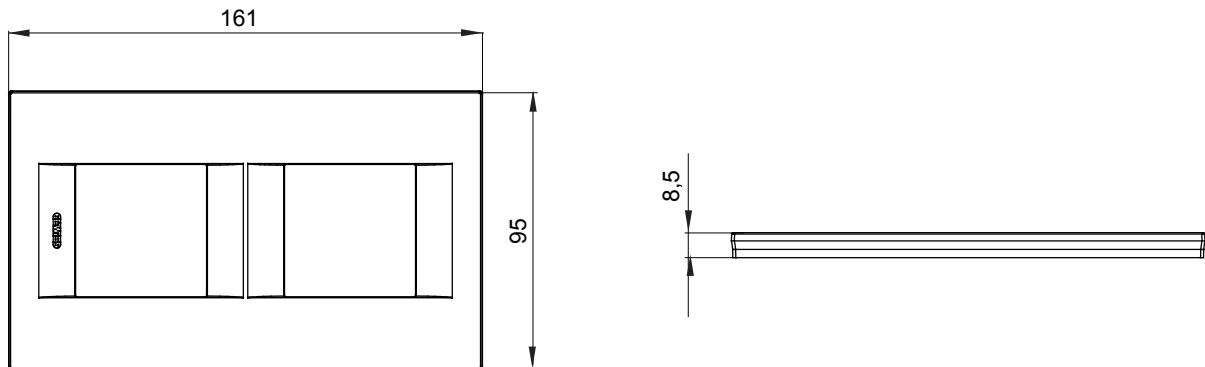

Serie van ChoruSmart huishoudelijke platen, gemaakt in een brede verscheidenheid aan vormen, kleuren, materialen en afwerkingen. Ze omvat vijf verschillende vormen (ONE, GEO, EGO, LUX, ICE en ICE Touch) voor rechthoekige dozen met een capaciteit tot 12 modules en drie verschillende vormen (ONE International, GEO International en LUX International) geschikt voor ronde/vierkante dozen, zowel enkelvoudig als gecombineerd in horizontale en verticale configuraties, met een capaciteit van 2 tot 2+2+2+2 modules. Alle platen van de ChoruSmart huishoudelijke serie gebruiken dezelfde steunen, zonder de behoefte aan aanvullende adapters. De serie omvat ook blanco platen, waterdichte IP55-platen en contourplaten.

Familie	GEO International	Omschrijving	2+2 modules
Type	Verticaal	Kleur	Toner zwart
Materiaal	Technopolymeer	Afwerking	Glimmend
Voor ondersteuning codes	GW16821, GW16822, GW16823	Gloeidraadtest	650 °C
Thermodruk met kogel	70 °C	Standaard	EN 60669-1
Electrocod	0111		

DIMENSIONAL

TECHNICAL SYMBOLOGY

STANDARDS/APPROVALS