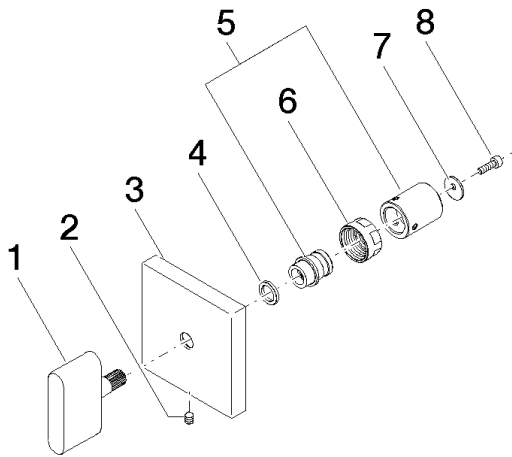

Griff für Unterputz Wand Neutral oval pur 60 x 60 x 40 mm - Chrom

90 20 70 051 01

Griff für Unterputz Wand Neutral oval pur 60 x 60 x 40 mm - Chrom

90 20 70 051 01

Griff für Unterputz Wand Neutral oval pur 60 x 60 x 40 mm - Chrom

90 20 70 051 01

Griff für Unterputz Wand Neutral oval pur 60 x 60 x 40 mm - Chrom

90 20 70 051 01

Produktversion bis 11/23/2020

Produktversion ab 11/23/2020

Produktversion ab 7/1/2022

Griff für Unterputz Wand Neutral oval pur 60 x 60 x 40 mm - Chrom

90 20 70 051 01

Ersatzteilstückliste

Produktversion bis 11/23/2020

Produktversion ab 11/23/2020

Produktversion ab 7/1/2022

Nr.	Artikelnummer	Benennung	Verbaumenge	Lieferzeit
	09 20 70 051-00	Griff oval pur 46 x 43,5 x 11 mm - Chrom	8	10