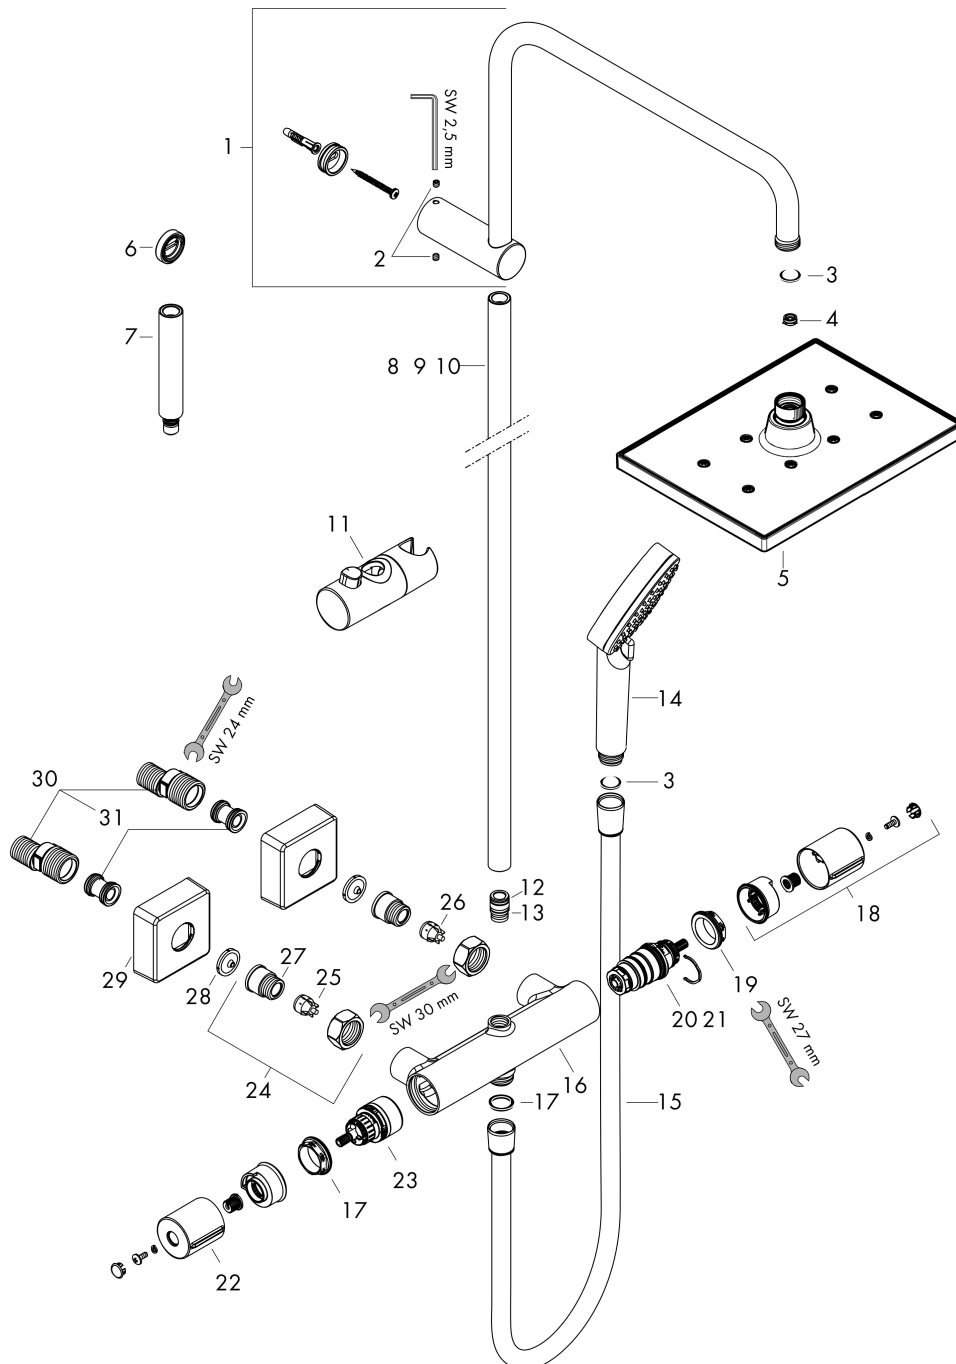

Merk hansgrohe
 Artikelnaam **Vernis Shape** Showerpipe 230 1jet met douchethermostaat EcoSmart
 Art.nr. 26097000
 Oppervlakte chroom
 Netto prijs 479,55 EUR

Stroomschema

Merk hansgrohe
 Artikelnaam **Vernis Shape** Showerpipe 230 1jet met douchethermostaat EcoSmart
 Art.nr. 26097000
 Oppervlakte chroom
 Netto prijs 479,55 EUR

Explosietekening voor bouwjaar: >06/24

Merk	hansgrohe
Artikelnaam	Vernis Shape Showerpipe 230 1jet met douchethermostaat EcoSmart
Art.nr.	26097000
Oppervlakte	chrom
Netto prijs	479,55 EUR

Onderdelen voor bouwjaar: >06/24

Pos	Beschrijving	Art.nr.	Prijs
1	douche-arm	93768000	81,54
2	inbuschroef M5x5	98446000	3,12
3	zeefdichting	94246000	3,12
4	doorstroombegrenzer	87836000	3,12
5	Hoofdouche	26283000	124,57
6	opvulschijf 7 mm	93813000	13,21
7	verlengset 100 mm	94164000	34,01
8	stijgbuis 845 mm	93906000	66,87
9	stijgbuis 945 mm	93770000	66,87
10	stijgbuis 1145 mm	93907000	66,87
11	schuifstuk cpl.	93729000	26,73
12	O-ring 12x2	98214000	3,12
13	O-ring 11x2	98127000	3,12
14	Handdouche	26340000	24,25
15	doucheslang Metaflex°C 1,60 m	28266000	18,12
16	Thermostaat	94819000	312,42
17	dichting	98058000	3,12
18	thermostaatgreep	93727000	34,01
19	moer	98913000	17,26
20	temperatuur regeleenheid	98282000	95,16
21	regeleenheid voor verwisselde aansluitingen	92373000	236,70
22	greep	93731000	26,73
23	bovendeel met omstelling	98283000	66,87
24	aansluiting G½	93730000	34,01
25	terugslagklep (drukbestendig tot 2 MPa)	93136000	26,73
26	terugslagklep	96737000	26,73
27	O-ring 16x2	98133000	3,12
28	zeefdichting	96922000	8,01
29	rozet	93879000	13,21
30	S-koppelingenset (±12 mm)	94140000	42,22
31	slagdemper	96429000	4,99