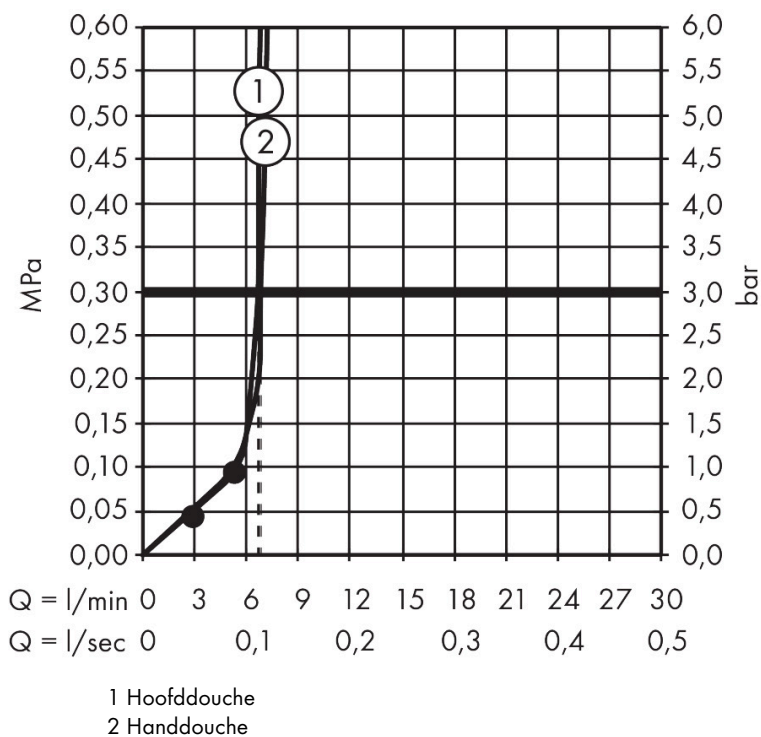

Merk hansgrohe
 Artikelnaam **Vernis Shape** Showerpipe 230 1jet met douchethermostaat EcoSmart
 Art.nr. 26097000
 Oppervlakte chroom
 Netto prijs 479,55 EUR

Stroomschema

Merk hansgrohe
 Artikelnaam **Vernis Shape** Showerpipe 230 1jet met douchethermostaat EcoSmart
 Art.nr. 26097000
 Oppervlakte chroom
 Netto prijs 479,55 EUR

Explosietekening voor bouwjaar: >06/24

Merk	hansgrohe
Artikelnaam	Vernis Shape Showerpipe 230 1jet met douchethermostaat EcoSmart
Art.nr.	26097000
Oppervlakte	chrom
Netto prijs	479,55 EUR

Onderdelen voor bouwjaar: >06/24

Pos	Beschrijving	Art.nr.	Prijs
1	douche-arm	93768000	81,54
2	inbuschroef M5x5	98446000	3,12
3	zeefdichting	94246000	3,12
4	doorstroombegrenzer	87836000	3,12
5	Hoofdouche	26283000	124,57
6	opvulschijf 7 mm	93813000	13,21
7	verlengset 100 mm	94164000	34,01
8	stijgbuis 845 mm	93906000	66,87
9	stijgbuis 945 mm	93770000	66,87
10	stijgbuis 1145 mm	93907000	66,87
11	schuifstuk cpl.	93729000	26,73
12	O-ring 12x2	98214000	3,12
13	O-ring 11x2	98127000	3,12
14	Handdouche	26340000	24,25
15	doucheslang Metaflex°C 1,60 m	28266000	18,12
16	Thermostaat	94819000	312,42
17	dichting	98058000	3,12
18	thermostaatgreep	93727000	34,01
19	moer	98913000	17,26
20	temperatuur regeleenheid	98282000	95,16
21	regeleenheid voor verwisselde aansluitingen	92373000	236,70
22	greep	93731000	26,73
23	bovendeel met omstelling	98283000	66,87
24	aansluiting G½	93730000	34,01
25	terugslagklep (drukbestendig tot 2 MPa)	93136000	26,73
26	terugslagklep	96737000	26,73
27	O-ring 16x2	98133000	3,12
28	zeefdichting	96922000	8,01
29	rozet	93879000	13,21
30	S-koppelingenset (±12 mm)	94140000	42,22
31	slagdemper	96429000	4,99