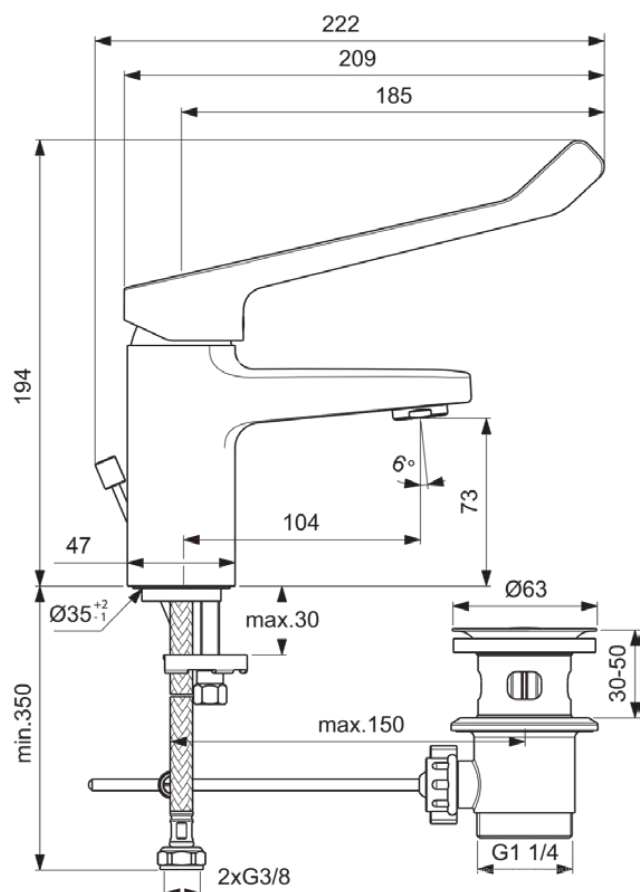

## BD218AA

CERAPLAN | Wastafelmengkraan 47x222x194 mm, 104 mm sprong uitloop in chroom afwerking, 5 l/min (3 bar), met waste | EasyFix, Click technologie, Ecoflow, EPD, FirmaFlow, SmartShine, NF gecertificeerd

### Algemene informatie

Productcategorie:	Wastafelmengkranen
Producttype:	Wastafelmengkraan
Merk:	Ideal Standard
Collectie:	CERAPLAN
Ontwerper:	Palomba Serafini Associati
Colour:	AA - Chroom
Afwerking van het oppervlak:	glanzend
Hoogte (mm):	194
Breedte (mm):	47
Lengte / sprong (mm):	222
Bevestigingswijze:	EasyFix
Nettogewicht (kg):	1.53
VVS:	702061334
EAN-code:	3800861103592