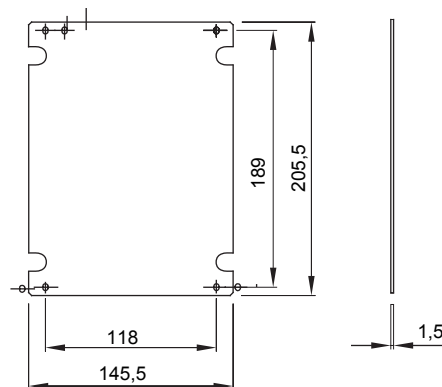

Voor borden L x H (mm)	200 x 254	Voor borden	44 CEP
Type materiaal	Gegalvaniseerd metaal	Electrocod	1320

DIMENSIONAL

STANDARDS/APPROVALS