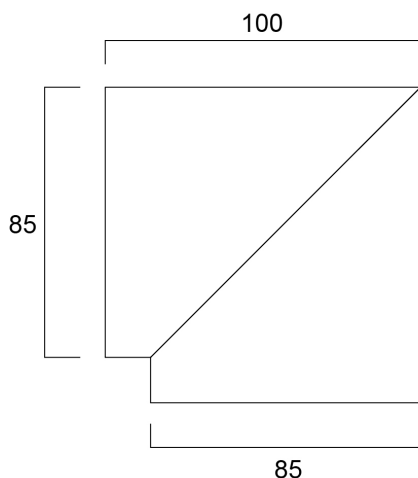

MC2 90° Verti-Hoek Wit Opaal

Artikelnummer 2093156

Concord

LED-lichtlijn tot 80W voor inbouw, opbouw of pendelinstallatie. Direct/Indirect (D/I) 65/35% verlichting individueel regelbaar via DALI. Ook verkrijgbaar in Direct (D) versie. D/I-versie: tot 7406lm (2,4m versie, 4000K), met een rendement van 93lm/W. Versie D: tot 6417lm (versie 3,6m, 4000K) met een rendement van 82lm/W. Kleurtemperatuur : Warmwit(3000K) of Neutraal wit (4000K) - CRI > 80 / SDCM : 1. Beschikbaar in : - KIT-versie of modulaire versie (om doorlopende lijnen te maken)) - direct/indirect of directe versie - directe versie: met of zonder rand. Diffuseur Opaal ou micro-prismatique. Driver inbegrepen in DALI dimbare versie. Verwachte levensduur : 60.000 uur – L90B10. Fotobiologische risicogroep: GR=0

Technische gegevens

Afmetingen (mm)

Fotometrie

MC2 90° Verti-Hoek Wit Opaal

Artikelnummer 2093156

Concord

Algemene gegevens

Productnaam	MC2 90° Verti-Hoek Wit Opaal
Technologie	Non - Electrical Device
Type accessoire	Mounting
Behuizing	Aluminium
Montage	Railmontage
Omgeving	Binnen
Algemene toepassing	Onderwijs, Horeca, Kantoor, Winkel
ETIM klasse	EC002557
E-nummer FI	4237861
Garantie	5 jaar

Optische gegevens

Initiële kleurvariatie (SDCM)	SDCM3
Instelbare kleurkwaliteit	Nee

Fysieke gegevens

Kleur behuizing	Wit
IP waarde	IP20
IK waarde	IK02
Afwerking diffusor	Opaal
Gewicht (kg)	0.5

Verpakkingen

EAN code	5025768931569
Enkele lengte verpakking (cm)	15.0
Enkele breedte verpakking (cm)	20.0
Hoogte eenheidsverpakking (cm)	10.0
DUN14 (inner)	05025768931569
Eenheden per omdoos	1
Lengte omdoos (cm)	15.0
Breedte omdoos (cm)	20.0
Diepte omdoos (cm)	10.0