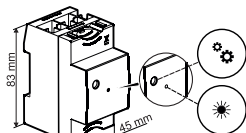

Samenstelling

Dit product laat toe om een geconnecteerde installatie op te starten in uw woning

Gateway Module

	U	P Verbruik	F
-5°C +45°C	100-240V~ 50/60Hz	2W MAX	2,4-2,4835Ghz <100 mW

Installatie stap voor stap