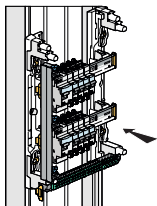

Als er een internetbox in huis is, controleer dan met een smartphone of het niveau van het Wifi-sigitaal voldoende is. Als het signaal niet voldoende is, probeer dan de internetbox dicht bij het elektrisch verdeelbord te brengen of voeg een Wifi-repeater toe aan de installatie.

Veiligheidsvoorschriften

Dit product moet in overeenstemming met de installatievoorschriften en bij voorkeur door een vakbekwame elektricien worden geïnstalleerd. Bij een onjuiste installatie en/of een onjuist gebruik bestaat het risico van elektrische schokken of brand. Lees alvorens de installatie uit te voeren de handleiding door en houd rekening met de specifieke montageplaats van het product. U mag het apparaat niet openen, demonteren of wijzigen, tenzij dat specifiek in de handleiding wordt vermeld. Alle **Legrand**-producten mogen uitsluitend worden geopend en gerepareerd door personeel dat door **Legrand** is opgeleid en bevoegd verklaard. In geval van ongeoorloofd openen of repareren wordt geen enkele aansprakelijkheid aanvaard, vervalt het recht op vervanging en zijn de garanties niet meer geldig. Gebruik uitsluitend accessoires van het merk **Legrand**.

② Installeer de **Gateway Module** in het elektrisch verdeelbord

OFF