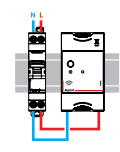

② Installeer de **Gateway Module** in het elektrisch verdeelbord

OFF

CLIC

Sluit de Gateway Module aan achter een automatische schakelaar

Onderbreek de stroom via de hoofdautoomaat

9mm

3.5 mm

MAX 2x 2.5mm²