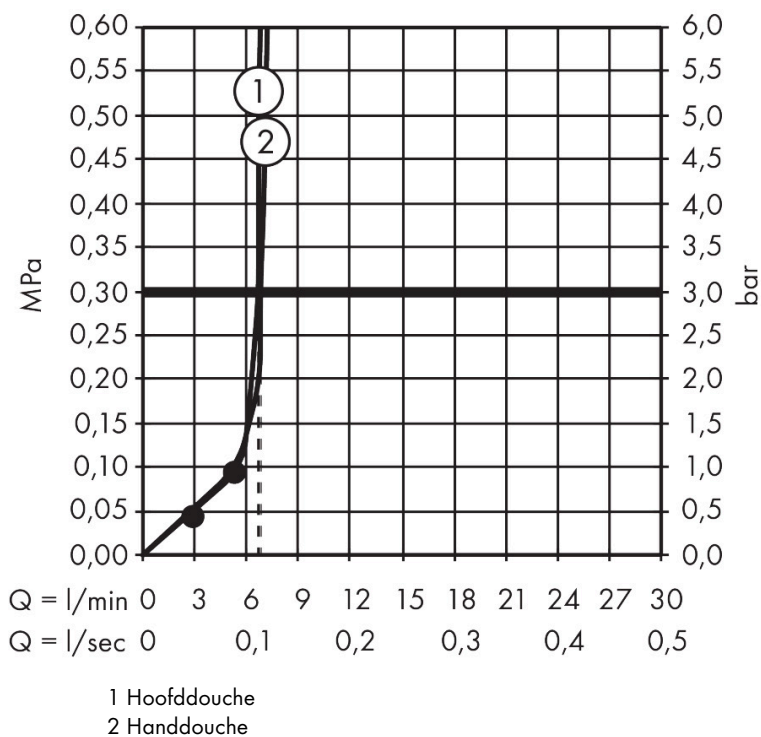

Merk hansgrohe
 Artikelnaam **Vernis Shape** Showerpipe 230 1jet met douchethermostaat EcoSmart
 Art.nr. 26097670
 Oppervlakte mat zwart
 Netto prijs 671,42 EUR

Stroomschema

Merk hansgrohe
 Artikelnaam **Vernis Shape** Showerpipe 230 1jet met douchethermostaat EcoSmart
 Art.nr. 26097670
 Oppervlakte mat zwart
 Netto prijs 671,42 EUR

Explosietekening voor bouwjaar: >04/21

Merk	hansgrohe
Artikelnaam	Vernis Shape Showerpipe 230 1jet met douchethermostaat EcoSmart
Art.nr.	26097670
Oppervlakte	mat zwart
Netto prijs	671,42 EUR

Onderdelen voor bouwjaar: >04/21

Pos	Beschrijving	Art.nr.	Prijs
1	douche-arm	93768670	122,30
2	inbuschroef M5x5	98446000	3,12
3	zeefdichting	94246000	3,12
4	Hoofdouche	26283670	174,42
5	opvulschijf 7 mm	93813670	19,86
6	verlengset 100 mm	94164670	51,06
7	stijgbuis 845 mm	93906670	100,36
8	stijgbuis 945 mm	93770670	100,36
9	stijgbuis 1145 mm	93907670	100,36
10	schuifstuk cpl.	93729670	40,14
11	O-ring 12x2	98214000	3,12
12	O-ring 11x2	98127000	3,12
13	Handdouche	26340670	34,05
14	doucheslang Isiflex'B 1,60 m	28276670	45,24
15	Thermostaat	94819670	380,02
16	dichting	98058000	3,12
17	thermostaatgreep	93727670	51,06
18	moer	98913000	17,26
19	temperatuur regeleenheid	98282000	95,16
20	regeleenheid voor verwisselde aansluitingen	92373000	236,70
21	greep	93731670	40,14
22	bovendeel met omstelling	98283000	66,87
23	aansluiting G½	93730670	51,06
24	terugslagklep (drukbestendig tot 2 MPa)	93136000	26,73
25	terugslagklep	96737000	26,73
26	O-ring 16x2	98133000	3,12
27	zeefdichting	96922000	8,01
28	rozet	93879670	19,86
29	S-koppelingenset (±12 mm)	94140000	42,22
30	slagdemper	96429000	4,99