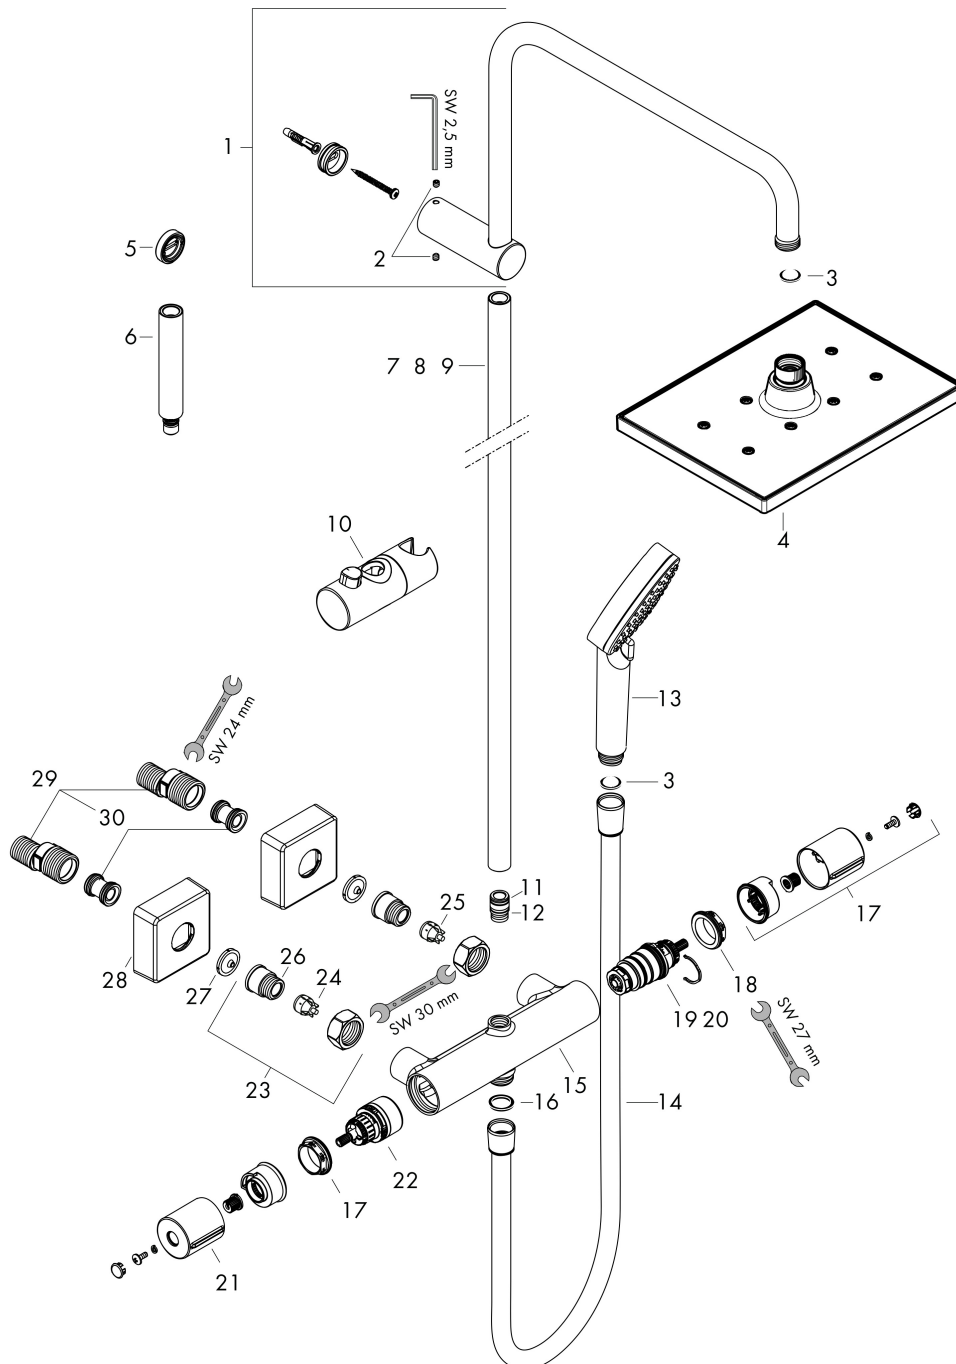

Merk hansgrohe
 Artikelnaam **Vernis Shape** Showerpipe 230 1jet met douchethermostaat EcoSmart
 Art.nr. 26097670
 Oppervlakte mat zwart
 Netto prijs 671,42 EUR

Stroomschema

Merk hansgrohe
 Artikelnaam **Vernis Shape** Showerpipe 230 1jet met douchethermostaat EcoSmart
 Art.nr. 26097670
 Oppervlakte mat zwart
 Netto prijs 671,42 EUR

Explosietekening voor bouwjaar: >04/21

Merk	hansgrohe
Artikelnaam	Vernis Shape Showerpipe 230 1jet met douchethermostaat EcoSmart
Art.nr.	26097670
Oppervlakte	mat zwart
Netto prijs	671,42 EUR

Onderdelen voor bouwjaar: >04/21

Pos	Beschrijving	Art.nr.	Prijs
1	douche-arm	93768670	122,30
2	inbuschroef M5x5	98446000	3,12
3	zeefdichting	94246000	3,12
4	Hoofdouche	26283670	174,42
5	opvulschijf 7 mm	93813670	19,86
6	verlengset 100 mm	94164670	51,06
7	stijgbuis 845 mm	93906670	100,36
8	stijgbuis 945 mm	93770670	100,36
9	stijgbuis 1145 mm	93907670	100,36
10	schuifstuk cpl.	93729670	40,14
11	O-ring 12x2	98214000	3,12
12	O-ring 11x2	98127000	3,12
13	Handdouche	26340670	34,05
14	doucheslang Isiflex'B 1,60 m	28276670	45,24
15	Thermostaat	94819670	380,02
16	dichting	98058000	3,12
17	thermostaatgreep	93727670	51,06
18	moer	98913000	17,26
19	temperatuur regeleenheid	98282000	95,16
20	regeleenheid voor verwisselde aansluitingen	92373000	236,70
21	greep	93731670	40,14
22	bovendeel met omstelling	98283000	66,87
23	aansluiting G½	93730670	51,06
24	terugslagklep (drukbestendig tot 2 MPa)	93136000	26,73
25	terugslagklep	96737000	26,73
26	O-ring 16x2	98133000	3,12
27	zeefdichting	96922000	8,01
28	rozet	93879670	19,86
29	S-koppelingenset (±12 mm)	94140000	42,22
30	slagdemper	96429000	4,99