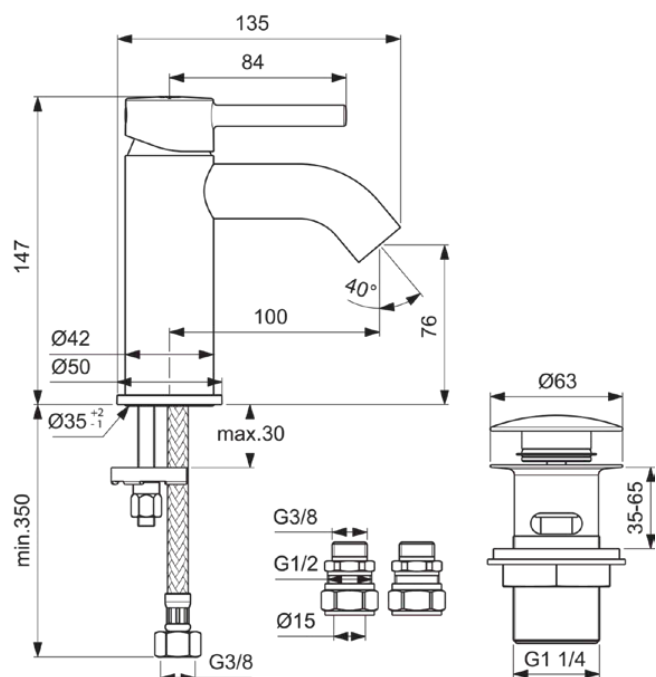

KOLVA

BD062AA

KOLVA | Wastafelmengkraan 50x135x147 mm, 100 mm sprong uitloop in chroom afwerking, 5 l/min (3 bar), met waste | EasyFix, Verborgen straalregelaar, Ecoflow, EPD, FirmaFlow, SmartShine

Afbeelding & technische tekening

Algemene informatie

Productcategorie:	Wastafelmengkranen
Producttype:	Wastafelmengkraan
Merk:	Ideal Standard
Collectie:	KOLVA
Ontwerper:	Ideal Standard
Colour:	AA - Chroom
Afwerking van het oppervlak:	glanzend
Hoogte (mm):	147
Breedte (mm):	50
Lengte / sprong (mm):	135
Bevestigingswijze:	EasyFix
Nettogewicht (kg):	1.21
EAN-code:	3800861093626

• [EPD](#)

• [Spare Parts List](#)

Productnormen & certificeringen

Normen: EN 248 | DIN 4109-1 | EN 817
Aansluitdraad van de straalregelaar:

Product specificaties

Aantal rozetten:	1
Aantal grepen:	1
BlueStart technologie:	Nee
Kleurcode:	AA
Kleuromschrijving:	chroom
Cool Body Technologie:	Nee
FirmaFlow mengpatroon:	Ja
Positie greep:	Bovenkant
Met kettingoog:	Nee
Geïntegreerde elektronica:	Nee
Lagedrukmodel:	Nee
Materiaal:	Metaal
Materiaal afvoer:	Metaal

KOLVA

BD062AA

KOLVA | Wastafelmengkraan 50x135x147 mm, 100 mm sprong uitloop in chroom afwerking, 5 l/min (3 bar), met waste | EasyFix, Verborgen straalregelaar, Ecoflow, EPD, FirmaFlow, SmartShine

Product specificaties