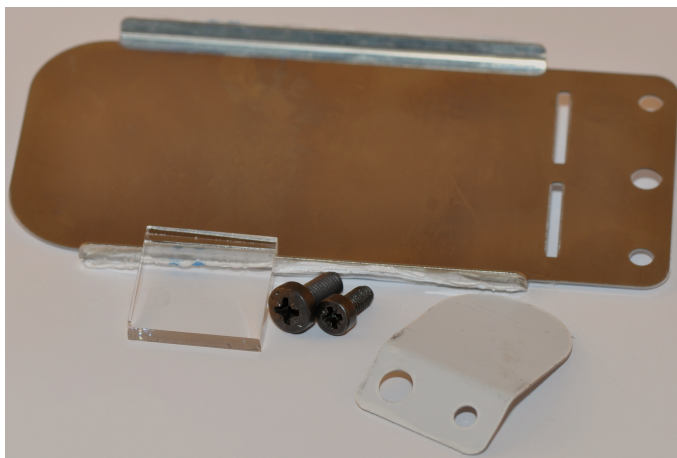

PRODUCTBLAD

Bosch Thermotechniek

87156000240 - Spiegelset

Product nr. **87156000240**
Omschrijving Spiegelset
Merk (product) Nefit
Serie (product) Ketel
Type (product) Onderdeel

Type toebehoren/onderdelen	Overig
Toebehoren	✘
Onderdeel	✔

Leverancier	Artikelnr.	Lange omschrijving (artikel)
Bosch Thermotechniek	87156000240	Spiegelset