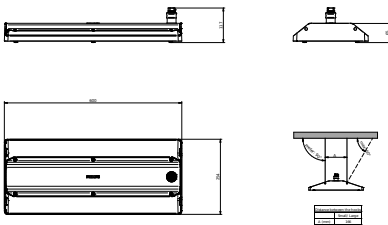

GentleSpace Gen4

Lumenbehoud (EN-IEC 62722-2-1) bij mediaan L85
bruikbare levensduur van 100.000 uur

Productgegevens

Productnaam voor bestelling	BY580P 170S/865 DIA HE WB GC SI
Volledige productnaam	BY580P 170S/865 DIA HE WB GC SI
Full EOC	872016958922300
Bestelcode	8720169589223
Materiaalnr. (12NC)	910505102928

Lokale code	8720169589223
Numerator - Aantal per pak	1
EAN/UPC - product/behuizing	8720169589223
Numerator - Dozen per buitendoos	1
EAN/UPC - Case	8720169589223
Code productfamilie	BY580P [Gentlespace gen4 Small]

Maatschets

BY580P, BY582P suspended