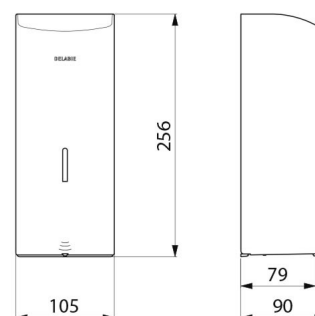

Elektronische zeepverdeler, muurmodel.
 Verdeler voor vloeibare zeep of hydroalcoholische gel.
 Vandalbestendig model met slot en standaard DELABIE sleutel.
 Geen manueel contact nodig: automatische detectie van de handen d.m.v. infrarood oog (detectieafstand is regelbaar).
 Afdekplaat in bacteriostatisch rvs 304.
 Uit één stuk gevormde afdekplaat, voor een gemakkelijk onderhoud en een betere hygiëne.
 Besparende doseerpomp: dosis van 0,8 ml (regelbaar tot 7 doses per detectie).
 Werking mogelijk in anti-verstopping modus.
 Automatische zeepverdeler: stroomtoevoer via 6 meegeleverde batterijen AA - 1,5 V (DC9V) geïntegreerd in het lichaam van de zeepverdeler.
 Verklikkerlichtje geeft zwakke batterij aan.
 Reservoir met brede opening: gemakkelijk te vullen d.m.v. grote bidons.
 Venster voor niveaucontrole.
 Uitvoering in glanzend gepolijst rvs 304.
 Dikte rvs: 1 mm.
 Inhoud: 1 liter.
 Afmetingen: 90 x 105 x 256 mm.
 Voor vloeibare plantaardige zeep met maximale viscositeit: 3 000 mPa.s.
 Compatibel met hydro-alcoholische gel.
 CE markering.
 Automatische zeepdispenser met 10 jaar garantie.

Stroomtoevoer	6 AA batterijen
Technologie	Infrarood detectie
Hoogte	256 mm
Diepte	90 mm
Breedte	105 mm
Volume	Reservoir 1 liter
Dikte	1 mm
Afwerking	RVS 304 glanzend gepolijst

Standaarden

Waarborg