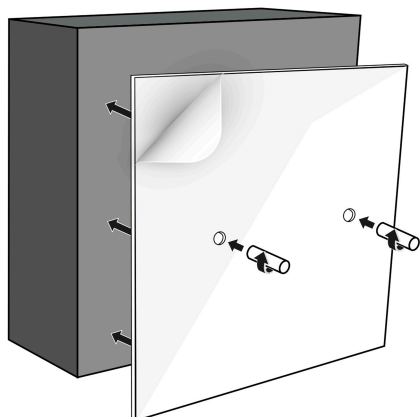

PRODUCTSHEET

Looox montageset opbouw tbv Colour BoX CBOX60, afmeting: 60x30 cm

Product nr. **MOCBOX60**
Omschrijving Looox montageset opbouw tbv Colour BoX CBOX60, afmeting: 60x30 cm
Merk (product) Looox
Serie (product) Accessories
Type (product) Mounting set Colour BoX

8719244571369

Trendy box met eenvoudige montage

De Looox Colour BoX is een praktische opbergbox voor in de badkamer. Met de Mounting set Colour BoX monteert u de BoX eenvoudig tegen de muur. Bekijk het item!

De Looox Colour BoX is een praktische opbergbox voor in de badkamer. Je kunt ervoor kiezen om de opbergbox volledig in de muur te integreren. Ook is het mogelijk om de Looox Colour BoX tegen de muur te plaatsen. Hiervoor gebruik je de Mounting set Colour BoX. Dankzij de montageset is het mogelijk om de opbergbox tegen de muur te plaatsen. Dit is gelukkig erg eenvoudig.

De montageset is voorzien van een bijgevoegde handleiding waarin de stappen eenvoudig staan beschreven. De opbergbox voeg je ook eenvoudig toe aan een bestaand badkamerinterieur. Zo creëer je direct een hele andere uitstraling!