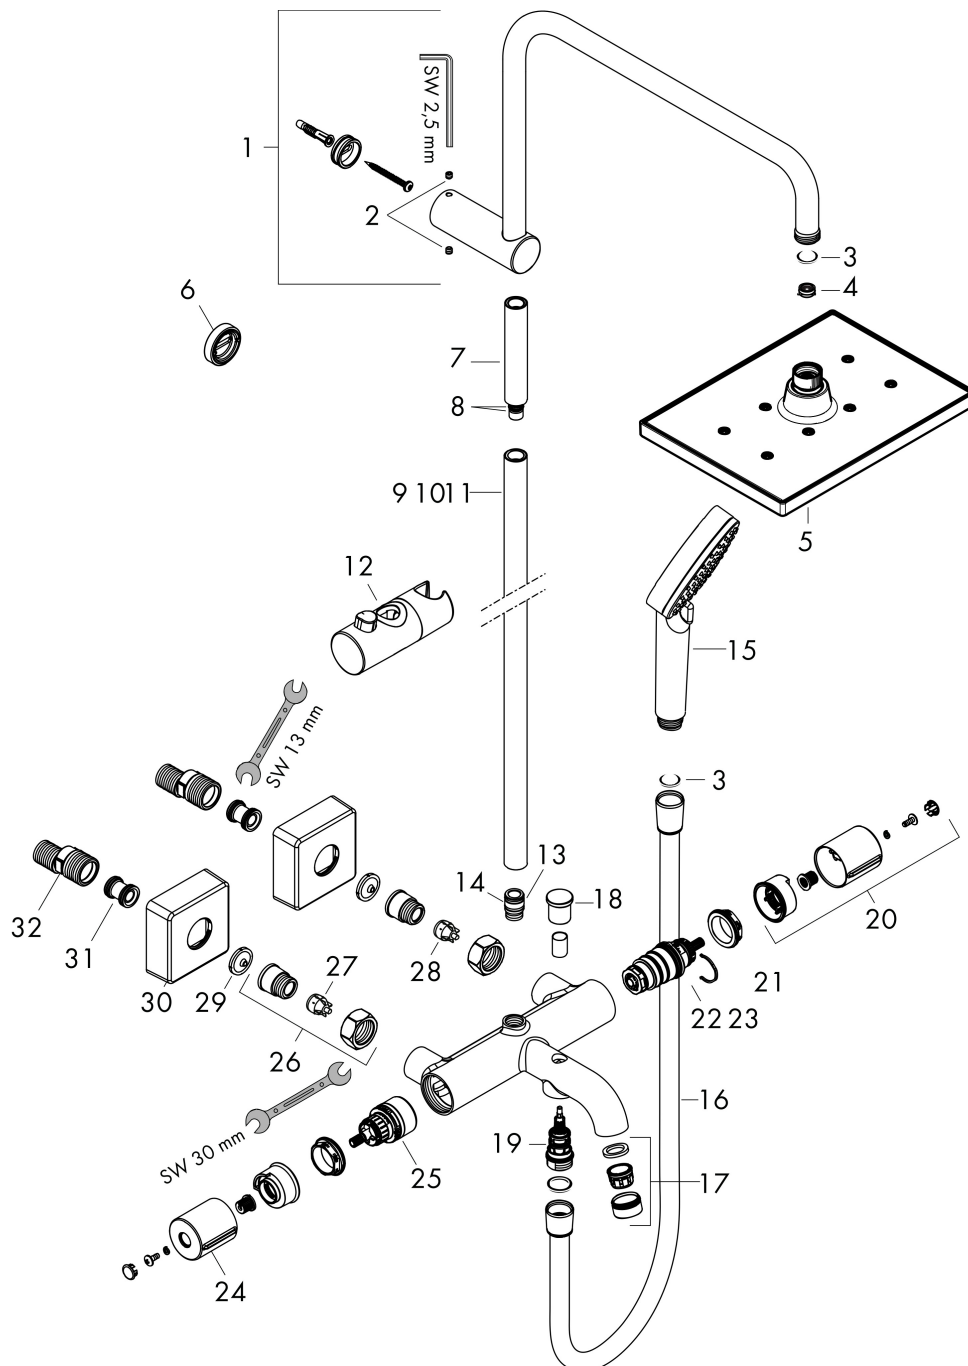

Merk hansgrohe
 Artikelnaam **Vernis Shape** Showerpipe 230 1jet EcoSmart met badthermostaat
 Art.nr. 26098000
 Oppervlakte chroom
 Netto prijs 622,87 EUR

Stroomschema

- 1 Handdouche
- 2 Hoofddouche
- 3 Baduitloop

Merk hansgrohe
 Artikelnaam **Vernis Shape** Showerpipe 230 1jet EcoSmart met badthermostaat
 Art.nr. 26098000
 Oppervlakte chroom
 Netto prijs 622,87 EUR

Explosietekening voor bouwjaar: >06/24

Merk	hansgrohe
Artikelnaam	Vernis Shape Showerpipe 230 1jet EcoSmart met badthermostaat
Art.nr.	26098000
Oppervlakte	chrom
Netto prijs	622,87 EUR

Onderdelen voor bouwjaar: >06/24

Pos	Beschrijving	Art.nr.	Prijs
1	douche-arm	93768000	81,54
2	inbuschroef M5x5	98446000	3,12
3	zeefdichting	94246000	3,12
4	doorstroombegrenzer	87836000	3,12
5	Hoofdouche	26283000	124,57
6	opvulschijf 7 mm	93813000	13,21
7	verlengset 100 mm	94164000	34,01
8	O-ring 9x2	98119000	3,12
9	stijgbuis 1145 mm	93907000	66,87
10	stijgbuis 845 mm	93906000	66,87
11	stijgbuis 945 mm	93770000	66,87
12	schuifstuk cpl.	93729000	26,73
13	O-ring 12x2	98214000	3,12
14	O-ring 11x2	98127000	3,12
15	Handdouche	26340000	24,25
16	doucheslang Metaflex'C 1,60 m	28266000	18,12
17	perlator M24x1 (38 l/min)	92513000	10,82
18	trekknop	93766000	13,21
19	omstelling	97978000	54,08
20	thermostaatgreep	93727000	34,01
21	moer	98913000	17,26
22	temperatuur regeleenheid	98282000	95,16
23	regeleenheid voor verwisselde aansluitingen	92373000	236,70
24	greep	93731000	26,73
25	bovendeel met omstelling	98283000	66,87
26	aansluiting G½	93730000	34,01
27	terugslagklep (drukbestendig tot 2 MPa)	93136000	26,73
28	terugslagklep	96737000	26,73
29	zeefdichting	96922000	8,01
30	rozet	93879000	13,21
31	S-koppelingenset (±12 mm)	94140000	42,22
32	slagdemper	96429000	4,99