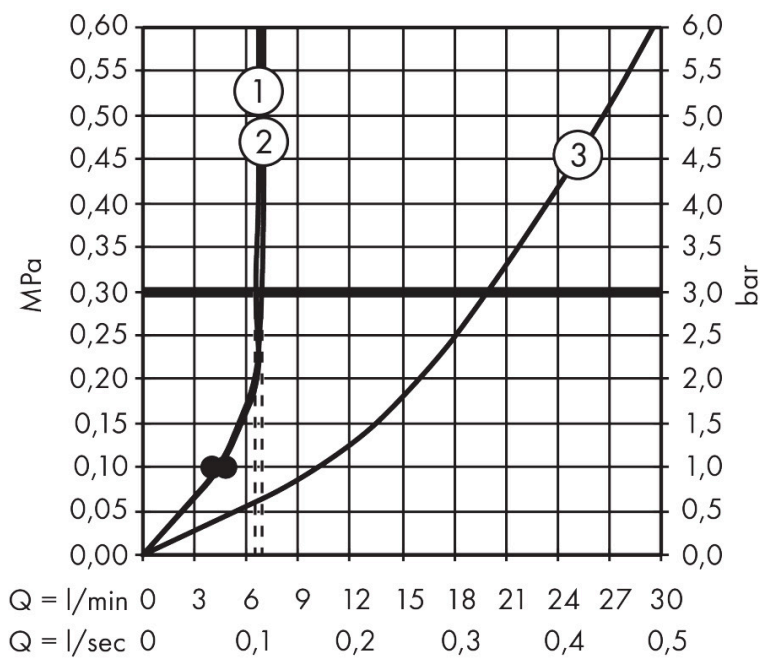

Merk hansgrohe
 Artikelnaam **Vernis Shape** Showerpipe 230 1jet EcoSmart met badthermostaat
 Art.nr. 26098000
 Oppervlakte chroom
 Netto prijs 622,87 EUR

Stroomschema

- 1 Handdouche
- 2 Hoofddouche
- 3 Baduitloop

Merk hansgrohe
 Artikelnaam **Vernis Shape** Showerpipe 230 1jet EcoSmart met badthermostaat
 Art.nr. 26098000
 Oppervlakte chroom
 Netto prijs 622,87 EUR

Explosietekening voor bouwjaar: >06/24

Merk	hansgrohe
Artikelnaam	Vernis Shape Showerpipe 230 1jet EcoSmart met badthermostaat
Art.nr.	26098000
Oppervlakte	chrom
Netto prijs	622,87 EUR

Onderdelen voor bouwjaar: >06/24

Pos	Beschrijving	Art.nr.	Prijs
1	douche-arm	93768000	81,54
2	inbuschroef M5x5	98446000	3,12
3	zeefdichting	94246000	3,12
4	doorstroombegrenzer	87836000	3,12
5	Hoofdouche	26283000	124,57
6	opvulschijf 7 mm	93813000	13,21
7	verlengset 100 mm	94164000	34,01
8	O-ring 9x2	98119000	3,12
9	stijgbuis 1145 mm	93907000	66,87
10	stijgbuis 845 mm	93906000	66,87
11	stijgbuis 945 mm	93770000	66,87
12	schuifstuk cpl.	93729000	26,73
13	O-ring 12x2	98214000	3,12
14	O-ring 11x2	98127000	3,12
15	Handdouche	26340000	24,25
16	doucheslang Metaflex'C 1,60 m	28266000	18,12
17	perlator M24x1 (38 l/min)	92513000	10,82
18	trekknop	93766000	13,21
19	omstelling	97978000	54,08
20	thermostaatgreep	93727000	34,01
21	moer	98913000	17,26
22	temperatuur regeleenheid	98282000	95,16
23	regeleenheid voor verwisselde aansluitingen	92373000	236,70
24	greep	93731000	26,73
25	bovendeel met omstelling	98283000	66,87
26	aansluiting G½	93730000	34,01
27	terugslagklep (drukbestendig tot 2 MPa)	93136000	26,73
28	terugslagklep	96737000	26,73
29	zeefdichting	96922000	8,01
30	rozet	93879000	13,21
31	S-koppelingenset (±12 mm)	94140000	42,22
32	slagdemper	96429000	4,99