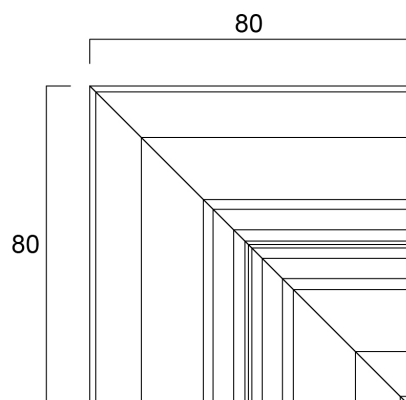

MC2 Trim 90° Horiz-Hoek Wit Opaal

Artikelnummer 2093157

Concord

2093157 MC2 TRIM 90° HORIZ-CORNER WHT OPAL 90 degree horizontal corner accessory, white RAL 9016, trim detail for plasterboard ceilings, diffuser: opal, ideal for recessed installations to create corners, squares or U-shape continuous line frameworks, suitable for use on Mini Continuum II.

Technische gegevens

Afmetingen (mm)

Fotometrie

MC2 Trim 90° Horiz-Hoek Wit Opaal

Artikelnummer 2093157

Concord

Algemene gegevens

Productnaam	MC2 Trim 90° Horiz-Hoek Wit Opaal
Technologie	Non - Electrical Device
Type accessoire	Mounting
Behuizing	Aluminium
Montage	Plafondinbouw
Omgeving	Binnen
Algemene toepassing	Onderwijs, Horeca, Kantoor, Winkel
ETIM klasse	EC002557
E-nummer FI	4237862
Garantie	5 jaar

Optische gegevens

Initiële kleurvariatie (SDCM)	SDCM3
Instelbare kleurkwaliteit	Nee

Fysieke gegevens

Kleur behuizing	Wit
IP waarde	IP20
IK waarde	IK02
Afwerking diffusor	Opaal
Gewicht (kg)	0.5

Verpakkingen

EAN code	5025768931576
Enkele lengte verpakking (cm)	15.0
Enkele breedte verpakking (cm)	20.0
Hoogte eenheidsverpakking (cm)	10.0
DUN14 (inner)	05025768931576
Eenheden per omdoos	1
Lengte omdoos (cm)	15.0
Breedte omdoos (cm)	20.0
Diepte omdoos (cm)	10.0