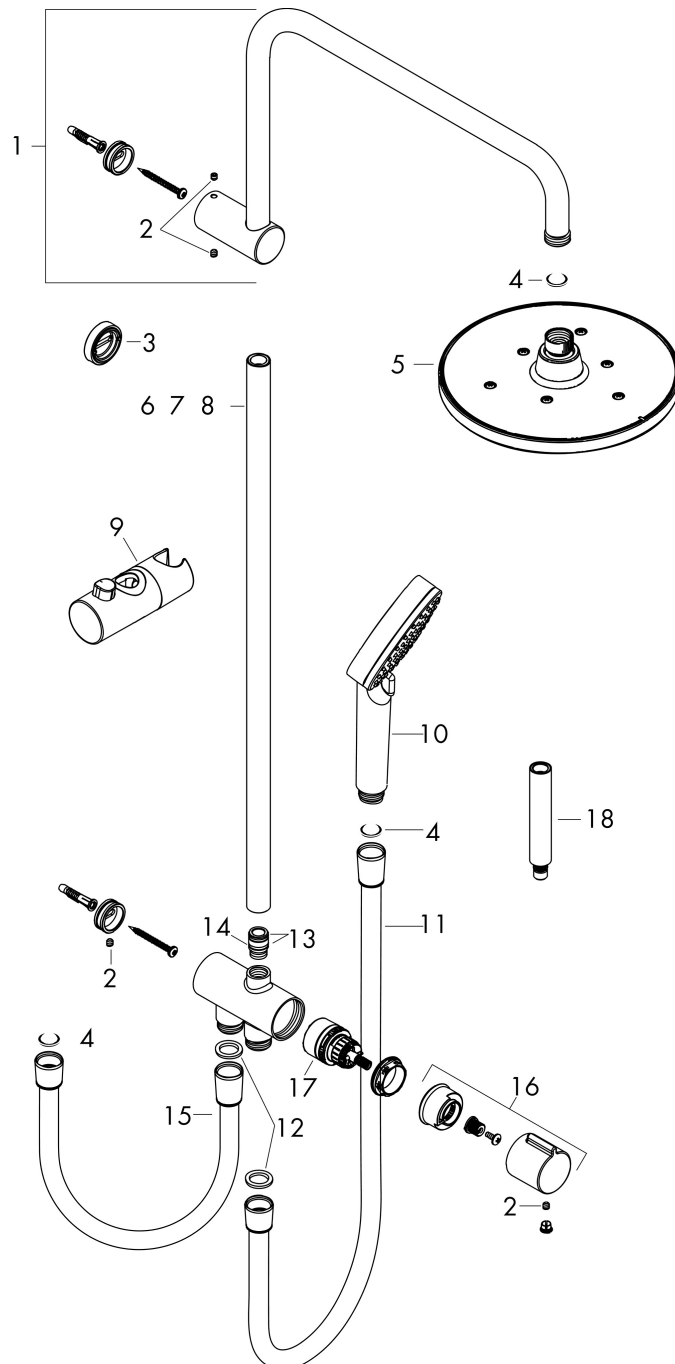

Merk hansgrohe
Artikelnaam **Vernis Blend** Showerpipe 200 1jet Reno EcoSmart
Art.nr. 26099000
Oppervlakte chroom
Netto prijs 392,40 EUR

Explosietekening voor bouwjaar: >04/21

Merk hansgrohe
Artikelnaam **Vernis Blend** Showerpipe 200 1jet Reno EcoSmart
Art.nr. 26099000
Oppervlakte chroom
Netto prijs 392,40 EUR

Onderdelen voor bouwjaar: >04/21

Pos	Beschrijving	Art.nr.	Prijs
1	douche-arm	93732000	81,54
2	inbusschroef M5x5	98446000	3,12
3	opvulschijf 7 mm	93813000	13,21
4	zeefdichting	94246000	3,12
5	Hoofdouche	26277000	124,57
6	stijgbuis 845 mm	93906000	66,87
7	stijgbuis 546 mm	93769000	42,22
8	stijgbuis 945 mm	93770000	66,87
9	schuifstuk cpl.	93729000	26,73
10	Handdouche	26340000	24,25
11	doucheslang Metaflex'C 1,60 m	28266000	18,12
12	dichting	98058000	3,12
13	O-ring 12x2	98214000	3,12
14	O-ring 11x2	98127000	3,12
15	doucheslang	28278000	26,73
16	greep	93733000	
17	omstelling compl.	95404000	66,87
18	verlengset 100 mm	94164000	34,01