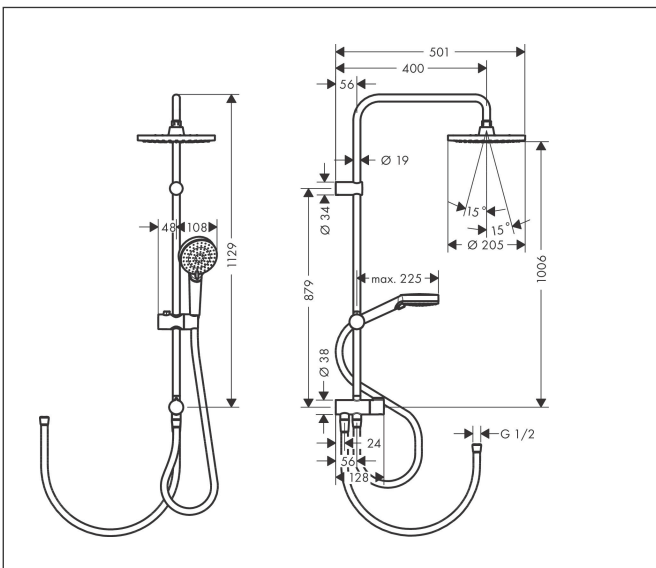

Merk	hansgrohe
Artikelnaam	Vernis Blend Showerpipe 200 1jet Reno EcoSmart
Art.nr.	26099000
Oppervlakte	chrom
Netto prijs	392,40 EUR

Product foto

Maat tekeningen

Kenmerken

- bestaat uit: hoofddouche, handdouche, doucheslang, schuifstuk
- hoofddouche Vernis Blend 200 1jet
- afmeting straalplaatoppervlak hoofddouche: 205 mm
- straalsoort hoofddouche: Rain
- straalsoort handdouche: Rain, IntenseRain
- maximale doorstroomhoeveelheid van handdouche bij 3 bar: 6,7 l/min
- maximale doorstroomhoeveelheid voor Showerpipe bij 3 bar: 6,8 l/min
- minimale bedrijfsdruk: 0,8 bar
- maximale bedrijfsdruk: 6 bar
- kogelgewricht: hoek hoofddouche verstelbaar
- diameter glijstang: 19 mm
- in hoogte verstelbaar schuifstuk met vergrendelend push-schuifstuk
- douche-arm 400 mm
- EU taxonomie: max. 8l/min

Technologie

Straalsoorten

Merk hansgrohe
 Artikelnaam **Vernis Blend** Showerpipe 200 1jet Reno EcoSmart
 Art.nr. 26099000
 Oppervlakte chroom
 Netto prijs 392,40 EUR

Stroomschema

1 Handdouche
 2 Hoofddouche

De verbruikswaarden werden in overeenstemming met de praktijk met de bijbehorende armaturen (thermostaat/mengkraan/inbouwventiel) gemeten.

Merk hansgrohe
 Artikelnaam **Vernis Blend** Showerpipe 200 1jet Reno EcoSmart
 Art.nr. 26099000
 Oppervlakte chroom
 Netto prijs 392,40 EUR

Pos	Beschrijving	Art.nr.	Prijs
1	douche-arm	93732000	81,54
2	inbusschroef M5x5	98446000	3,12
3	opvulschijf 7 mm	93813000	13,21
4	zeefdichting	94246000	3,12
5	Hoofdouche	26277000	124,57
6	stijgbuis 845 mm	93906000	66,87
7	stijgbuis 546 mm	93769000	42,22
8	stijgbuis 945 mm	93770000	66,87
9	schuifstuk cpl.	93729000	26,73
10	Handdouche	26340000	24,25
11	doucheslang Metaflex'C 1,60 m	28266000	18,12
12	dichting	98058000	3,12
13	O-ring 12x2	98214000	3,12
14	O-ring 11x2	98127000	3,12
15	doucheslang	28278000	26,73
16	greep	93733000	
17	omstelling compl.	95404000	66,87
18	verlengset 100 mm	94164000	34,01