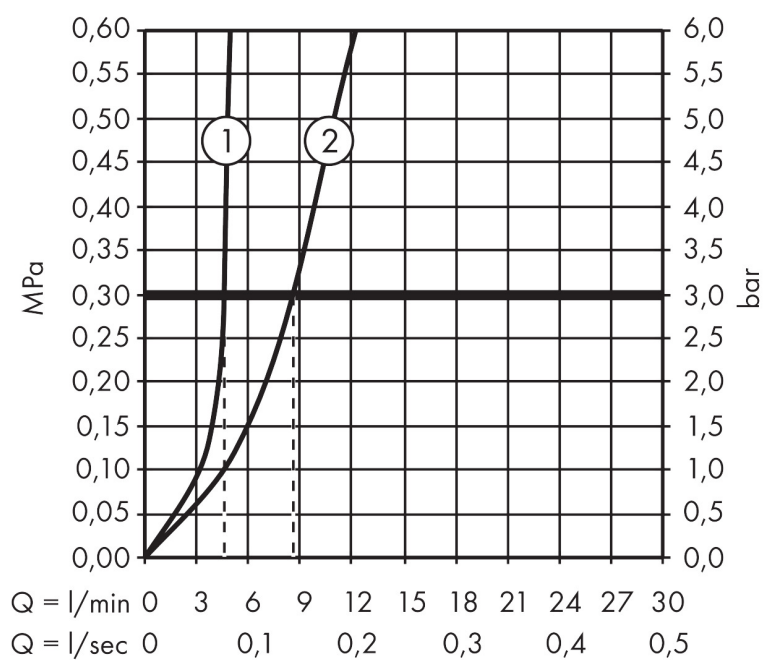

Merk AXOR
Artikelnaam **AXOR Montreux** ééngreeps wastafelmengkraan 100 met PopUp trekwaste
Art.nr. 16515000
Oppervlakte chroom
Netto prijs 573,07 EUR

Stroomschema