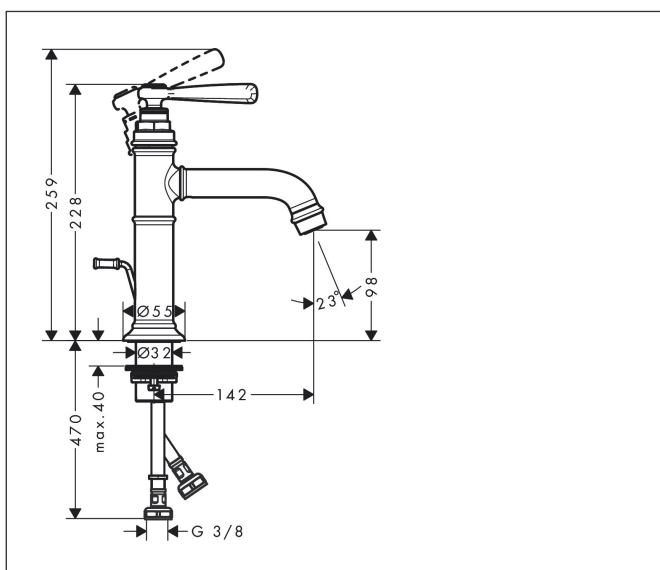

Merk	AXOR
Artikelnaam	<b>AXOR Montreux</b> ééngreeps wastafelmengkraan 100 met PopUp trekwaste
Art.nr.	16515000
Oppervlakte	chrom
Netto prijs	573,07 EUR

## Kenmerken

- ComfortZone: 100
- voorsprong uitloop 142 mm
- uitloophoogte: 98 mm
- greepvariant: rechte greep
- straalsoort: normale straal
- maximale doorstroomhoeveelheid bij 3 bar: 5 l/min
- keramisch kardoes
- pop-up afvoergarnituur G 1¼
- EU taxonomie: max 6l/min - draagt substantieel bij aan duurzaamheid

## Maat tekeningen