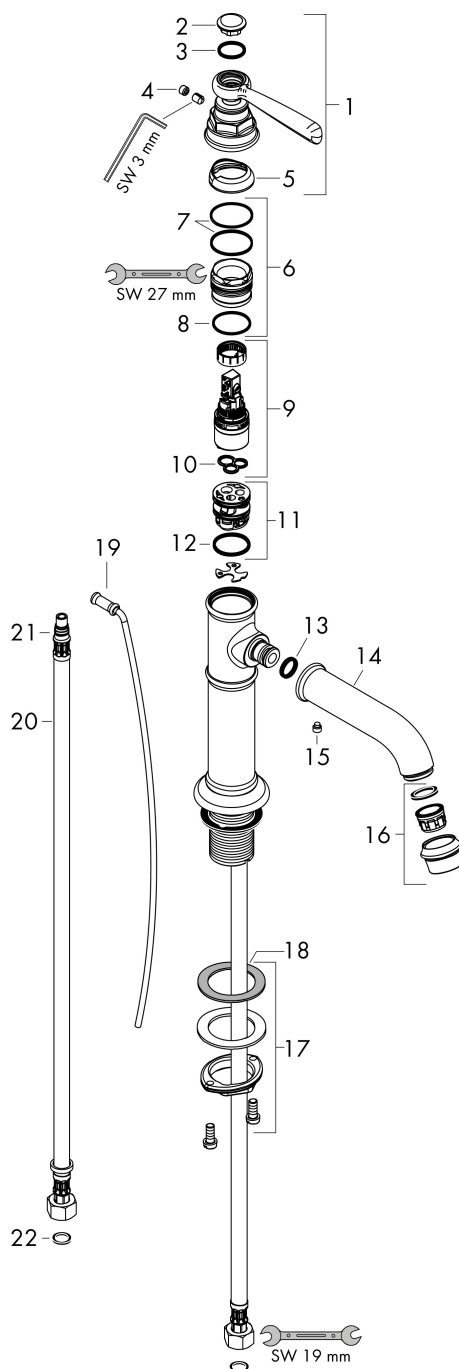

Merk	AXOR
Artikelnaam	AXOR Montreux ééngreeps wastafelmengkraan 100 met PopUp trekwaste
Art.nr.	16515000
Oppervlakte	chrom
Netto prijs	573,07 EUR

Explosietekening voor bouwjaar: >01/17