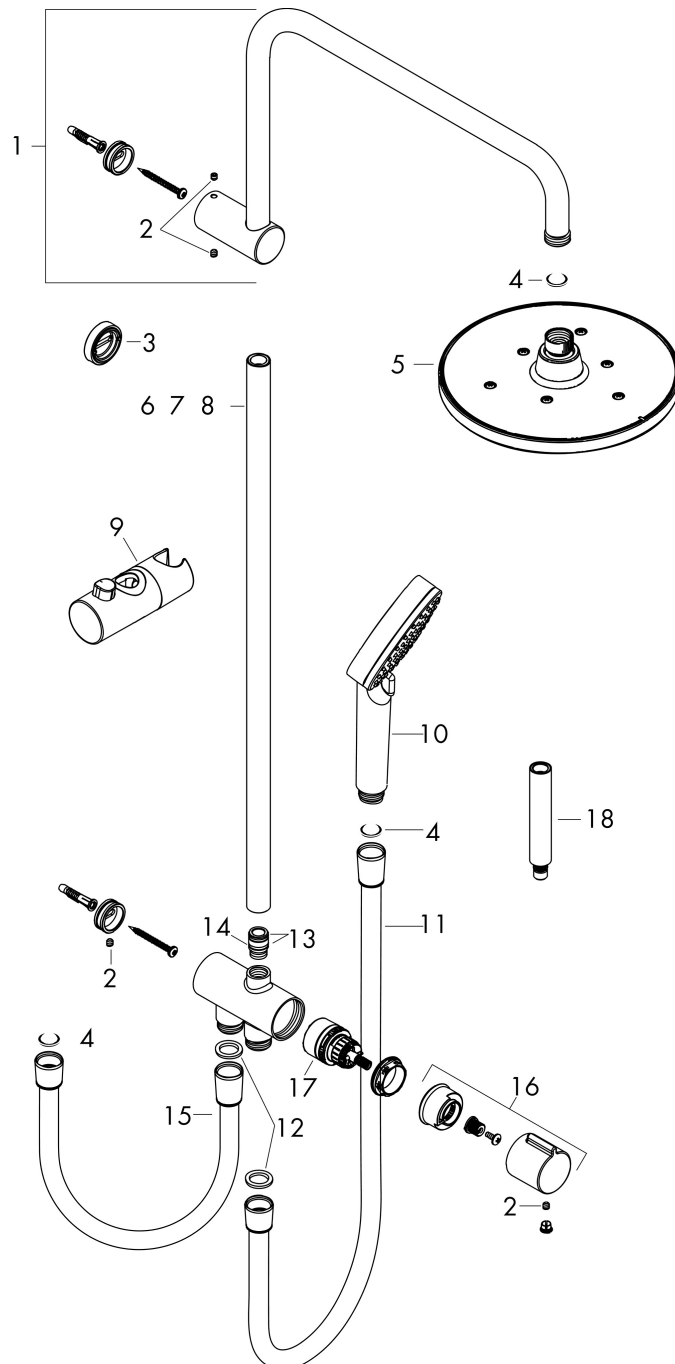

Merk hansgrohe
 Artikelnaam **Vernis Blend** Showerpipe 200 1jet Reno EcoSmart
 Art.nr. 26099670
 Oppervlakte mat zwart
 Netto prijs 549,32 EUR

Stroomschema

1 Handdouche
 2 Hoofddouche

De verbruikswaarden werden in overeenstemming met de praktijk met de bijbehorende armaturen (thermostaat/mengkraan/inbouwventiel) gemeten.

Merk hansgrohe
 Artikelnaam **Vernis Blend** Showerpipe 200 1jet Reno EcoSmart
 Art.nr. 26099670
 Oppervlakte mat zwart
 Netto prijs 549,32 EUR

Explosietekening voor bouwjaar: >04/21

Merk hansgrohe
 Artikelnaam **Vernis Blend** Showerpipe 200 1jet Reno EcoSmart
 Art.nr. 26099670
 Oppervlakte mat zwart
 Netto prijs 549,32 EUR

Onderdelen voor bouwjaar: >04/21

Pos	Beschrijving	Art.nr.	Prijs
1	douche-arm	93732670	122,30
2	inbusschroef M5x5	98446000	3,12
3	opvulschijf 7 mm	93813670	19,86
4	zeefdichting	94246000	3,12
5	Hoofdouche	26277670	174,42
6	stijgbuis 845 mm	93906670	100,36
7	stijgbuis 546 mm	93769670	63,34
8	stijgbuis 945 mm	93770670	100,36
9	schuifstuk cpl.	93729670	40,14
10	Handdouche	26340670	34,05
11	doucheslang Isiflex'B 1,60 m	28276670	45,24
12	dichting	98058000	3,12
13	O-ring 12x2	98214000	3,12
14	O-ring 11x2	98127000	3,12
15	doucheslang	28278670	40,14
16	greep	93733670	40,14
17	omstelling compl.	95404000	66,87
18	verlengset 100 mm	94164670	51,06