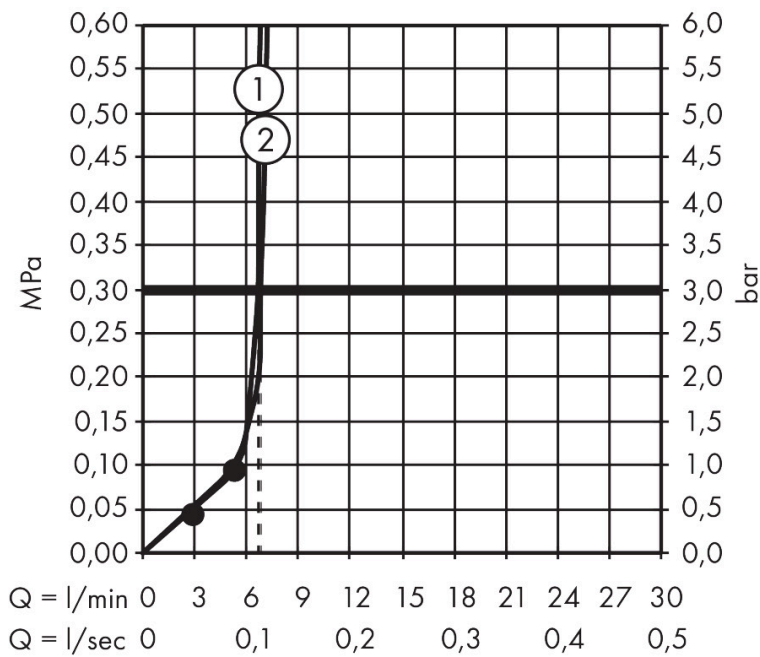

Merk hansgrohe
 Artikelnaam **Vernis Blend** Showerpipe 200 1jet Reno EcoSmart
 Art.nr. 26099670
 Oppervlakte mat zwart
 Netto prijs 549,32 EUR

Stroomschema

1 Handdouche
 2 Hoofddouche

De verbruikswaarden werden in overeenstemming met de praktijk met de bijbehorende armaturen (thermostaat/mengkraan/inbouwventiel) gemeten.

Merk hansgrohe
 Artikelnaam **Vernis Blend** Showerpipe 200 1jet Reno EcoSmart
 Art.nr. 26099670
 Oppervlakte mat zwart
 Netto prijs 549,32 EUR

Explosietekening voor bouwjaar: >04/21

Merk hansgrohe
 Artikelnaam **Vernis Blend** Showerpipe 200 1jet Reno EcoSmart
 Art.nr. 26099670
 Oppervlakte mat zwart
 Netto prijs 549,32 EUR