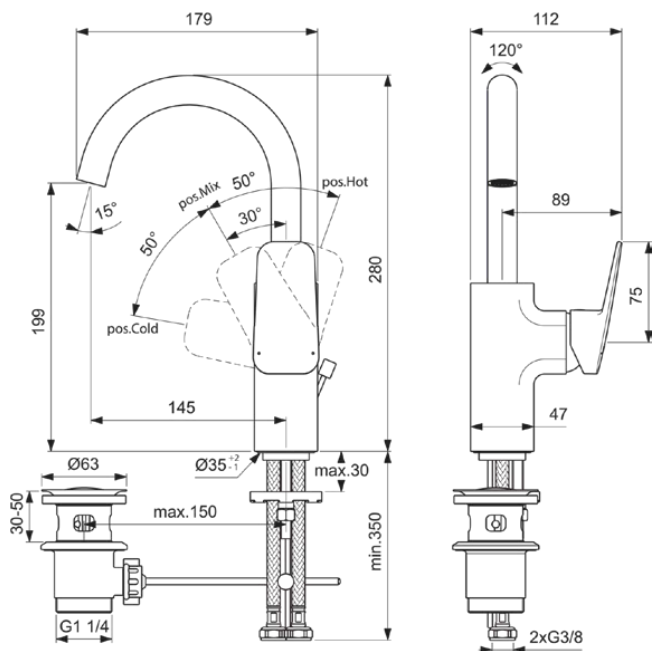

CERAPLAN

BD235AA

CERAPLAN | Wastafelmengkraan 112x179x280 mm, 145 mm sprong uitloop in chroom afwerking, 5 l/min (3 bar), met waste | EasyFix, Verborgen straalregelaar, Click technologie, Ecoflow, EPD, FirmaFlow, SmartShine, NF gecertificeerd

Afbeelding & technische tekening

Algemene informatie

Productcategorie:	Wastafelmengkranen
Producttype:	Wastafelmengkraan
Merk:	Ideal Standard
Collectie:	CERAPLAN
Ontwerper:	Palomba Serafini Associati
Colour:	AA - Chroom
Afwerking van het oppervlak:	glanzend
Hoogte (mm):	280
Breedte (mm):	112
Lengte / sprong (mm):	179
Bevestigingswijze:	EasyFix
Nettogewicht (kg):	2.81
EAN-code:	3800861103769