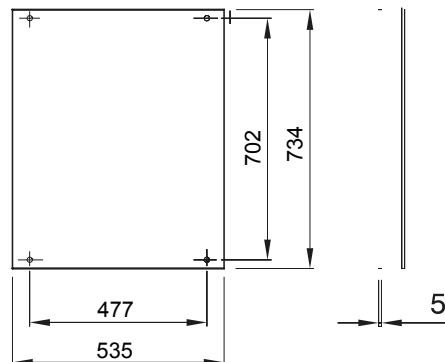

Accessoires en aanvullende items voor distributie- en automatiseringskasten serie 46.

Voor borden L x H (mm)	585 x 800	Geschikt voor	46QP - 46QM - 46QX
Type materiaal	Isolatie	Electrocod	0303

DIMENSIONAL