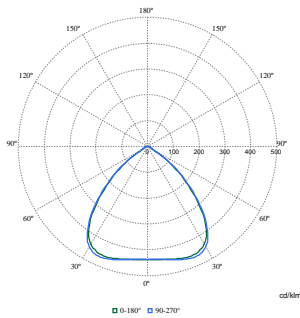

Fotometrische gegevens

Polar Normal (separate) - BY580PI - 910505102929