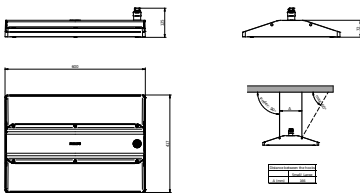

GentleSpace Gen4

Lumenbehoud (EN-IEC 62722-2-1) bij mediaan L85
bruikbare levensduur van 100.000 uur

Productgegevens

Productnaam voor bestelling	BY581P 250S/865 DIA HE WB GC SI
Volledige productnaam	BY581P 250S/865 DIA HE WB GC SI
Full EOC	872016958923000
Bestelcode	8720169589230
Materiaalnr. (12NC)	910505102929

Lokale code	8720169589230
Numerator - Aantal per pak	1
EAN/UPC - product/behuizing	8720169589230
Numerator - Dozen per buitendoos	1
EAN/UPC - Case	8720169589230
Code productfamilie	BY581P [Gentlespace gen4 Large]

Maatschets

BY581P, BY583P suspended