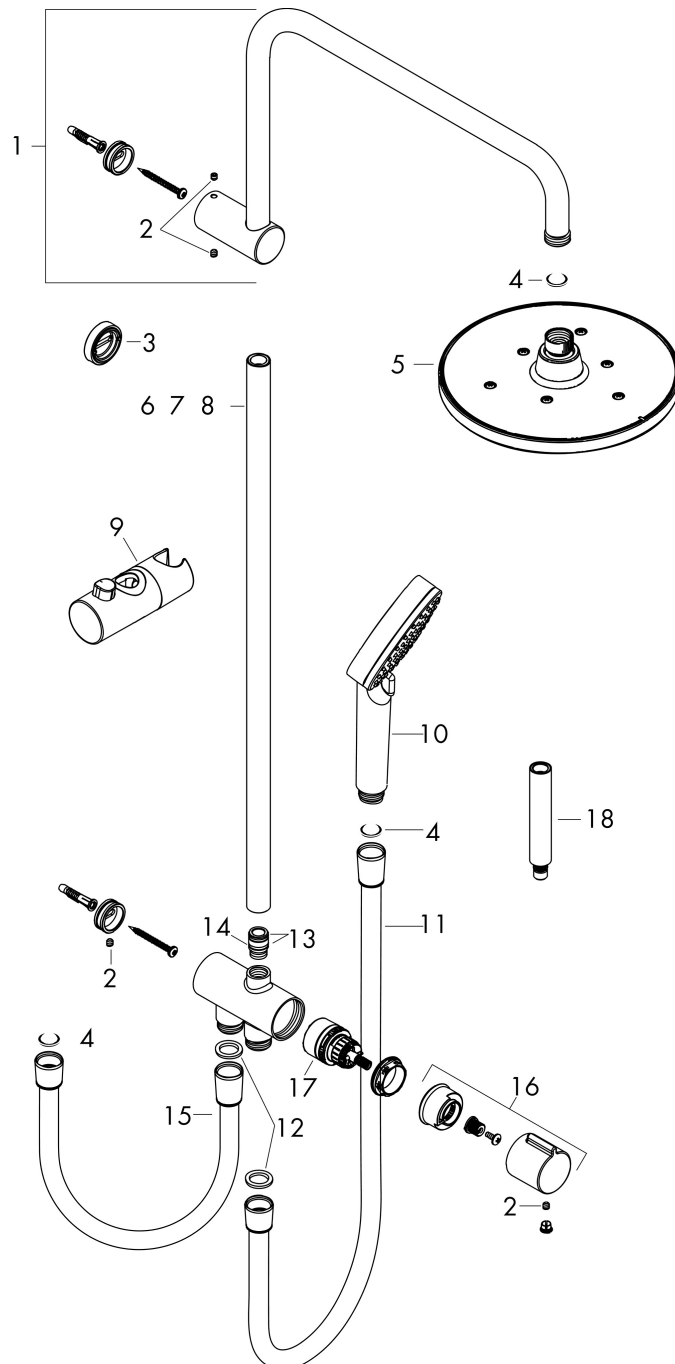

Merk hansgrohe  
 Artikelnaam **Vernis Blend** Showerpipe 200 1jet Reno  
 Art.nr. 26272000  
 Oppervlakte chroom  
 Netto prijs 392,40 EUR

## Stroomschema

Merk hansgrohe  
 Artikelnaam **Vernis Blend** Showerpipe 200 1jet Reno  
 Art.nr. 26272000  
 Oppervlakte chroom  
 Netto prijs 392,40 EUR

## Explosietekening voor bouwjaar: >04/21

Merk hansgrohe  
 Artikelnaam **Vernis Blend** Showerpipe 200 1jet Reno  
 Art.nr. 26272000  
 Oppervlakte chroom  
 Netto prijs 392,40 EUR

## Onderdelen voor bouwjaar: >04/21

Pos	Beschrijving	Art.nr.	Prijs
1	douche-arm	93732000	81,54
2	inbusschroef M5x5	98446000	3,12
3	opvulschijf 7 mm	93813000	13,21
4	zeefdichting	94246000	3,12
5	Hoofdouche	26271000	124,95
6	stijgbuis 845 mm	93906000	66,87
7	stijgbuis 546 mm	93769000	42,22
8	stijgbuis 945 mm	93770000	66,87
9	schuifstuk cpl.	93729000	26,73
10	Handdouche	26270000	24,25
11	doucheslang Metaflex'C 1,60 m	28266000	18,12
12	dichting	98058000	3,12
13	O-ring 12x2	98214000	3,12
14	O-ring 11x2	98127000	3,12
15	doucheslang	28278000	26,73
16	greep	93733000	
17	omstelling compl.	95404000	66,87
18	verlengset 100 mm	94164000	34,01