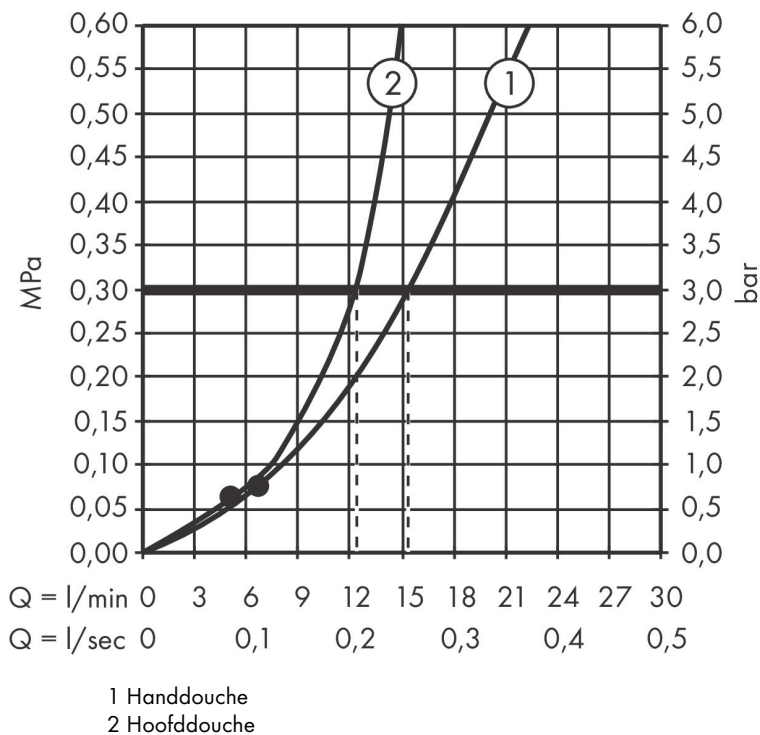

Merk hansgrohe  
 Artikelnaam **Vernis Blend** Showerpipe 200 1jet Reno  
 Art.nr. 26272000  
 Oppervlakte chroom  
 Netto prijs 392,40 EUR

## Stroomschema

Merk hansgrohe  
 Artikelnaam **Vernis Blend** Showerpipe 200 1jet Reno  
 Art.nr. 26272000  
 Oppervlakte chroom  
 Netto prijs 392,40 EUR

## Explosietekening voor bouwjaar: >04/21

Merk hansgrohe  
 Artikelnaam **Vernis Blend** Showerpipe 200 1jet Reno  
 Art.nr. 26272000  
 Oppervlakte chroom  
 Netto prijs 392,40 EUR