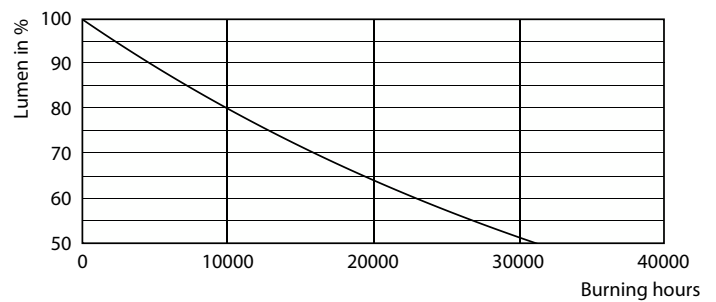

CorePro LED Specialties

Fotometrische gegevens

Light Distribution Diagram - CorePro LED Stick ND 9.5-75W T38 E27 840

Levensduur

Life Expectancy Diagram - CorePro LED Stick ND 9.5-75W T38 E27 840

Lumen Maintenance Diagram - CorePro LED Stick ND 9.5-75W T38 E27 840