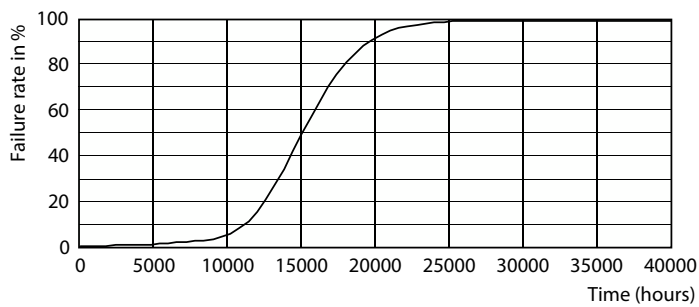

CorePro LED Specialties

Fotometrische gegevens

Light Distribution Diagram - CorePro LED Stick ND 9.5-75W T38 E27 840

Levensduur

Life Expectancy Diagram - CorePro LED Stick ND 9.5-75W T38 E27 840

Lumen Maintenance Diagram - CorePro LED Stick ND 9.5-75W T38 E27 840