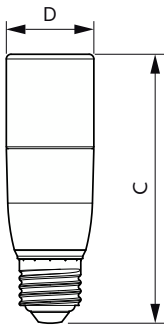

CorePro LED Specialties

Lampvorm	Staaft
Keurmerken en classificaties	
Energie-efficiëntielabel	E
Energieverbruik kWh/1.000 uur	10 kWh
EPREL-registratienummer	415170
EyeComfort	Ja
Productgegevens	
Productnaam voor bestelling	CorePro LED Stick ND 9.5-75W T38 E27 840
Volledige productnaam	CorePro LED Stick ND 9.5-75W T38 E27 840

Full EOC	871869681453600
Bestelcode	8718696814536
Materiaalnr. (12NC)	929001901502
Lokale code	81453600
Numerator - Aantal per pak	1
EAN/UPC - product/behuizing	8718696814536
Numerator - Dozen per buitendoos	10
EAN/UPC - Case	8718696814543

Maatschets

Product	D	C
CorePro LED Stick ND 9.5-75W T38 E27 840	37,2 mm	114,3 mm