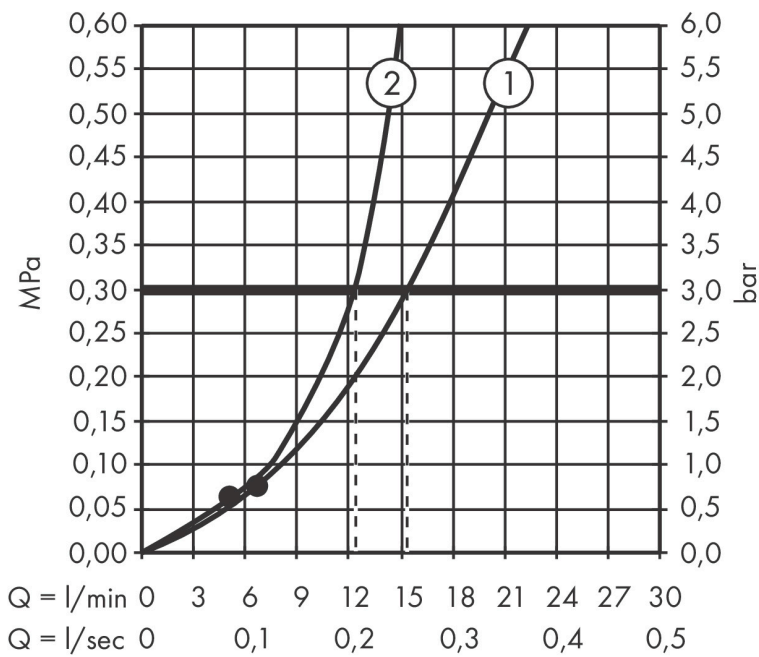

Merk hansgrohe
 Artikelnaam **Vernis Blend** Showerpipe 200 1jet Reno
 Art.nr. 26272670
 Oppervlakte mat zwart
 Netto prijs 549,32 EUR

Stroomschema

1 Handdouche
 2 Hoofddouche

Merk hansgrohe
 Artikelnaam **Vernis Blend** Showerpipe 200 1jet Reno
 Art.nr. 26272670
 Oppervlakte mat zwart
 Netto prijs 549,32 EUR

Explosietekening voor bouwjaar: >04/21

Merk hansgrohe
 Artikelnaam **Vernis Blend** Showerpipe 200 1jet Reno
 Art.nr. 26272670
 Oppervlakte mat zwart
 Netto prijs 549,32 EUR

Onderdelen voor bouwjaar: >04/21