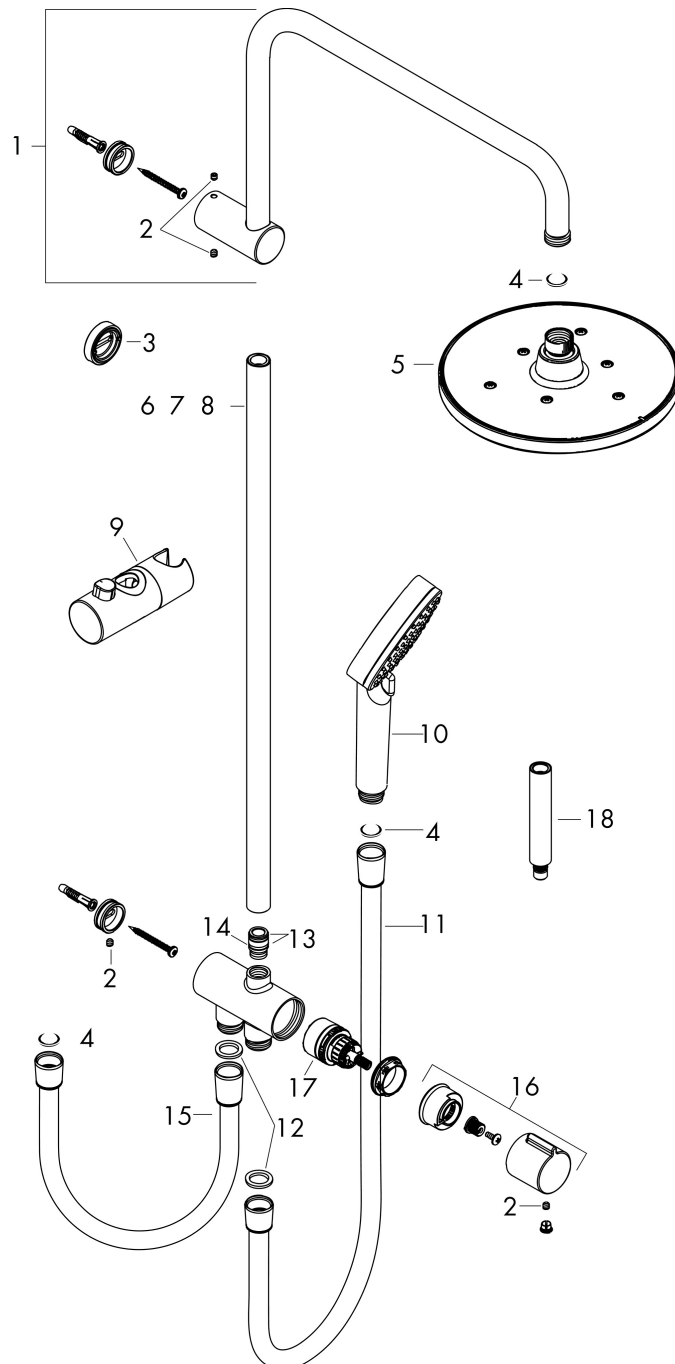

Merk hansgrohe
 Artikelnaam **Vernis Blend** Showerpipe 200 1jet Reno
 Art.nr. 26272670
 Oppervlakte mat zwart
 Netto prijs 549,32 EUR

Stroomschema

1 Handdouche
 2 Hoofddouche

Merk hansgrohe
 Artikelnaam **Vernis Blend** Showerpipe 200 1jet Reno
 Art.nr. 26272670
 Oppervlakte mat zwart
 Netto prijs 549,32 EUR

Explosietekening voor bouwjaar: >04/21

Merk hansgrohe
 Artikelnaam **Vernis Blend** Showerpipe 200 1jet Reno
 Art.nr. 26272670
 Oppervlakte mat zwart
 Netto prijs 549,32 EUR

Onderdelen voor bouwjaar: >04/21

Pos	Beschrijving	Art.nr.	Prijs
1	douche-arm	93732670	122,30
2	inbusschroef M5x5	98446000	3,12
3	opvulschijf 7 mm	93813670	19,86
4	zeefdichting	94246000	3,12
5	Hoofdouche	26271670	174,42
6	stijgbuis 845 mm	93906670	100,36
7	stijgbuis 546 mm	93769670	63,34
8	stijgbuis 945 mm	93770670	100,36
9	schuifstuk cpl.	93729670	40,14
10	Handdouche	26270670	34,05
11	doucheslang Isiflex'B 1,60 m	28276670	45,24
12	dichting	98058000	3,12
13	O-ring 12x2	98214000	3,12
14	O-ring 11x2	98127000	3,12
15	doucheslang	28278670	40,14
16	greep	93733670	40,14
17	omstelling compl.	95404000	66,87
18	verlengset 100 mm	94164670	51,06