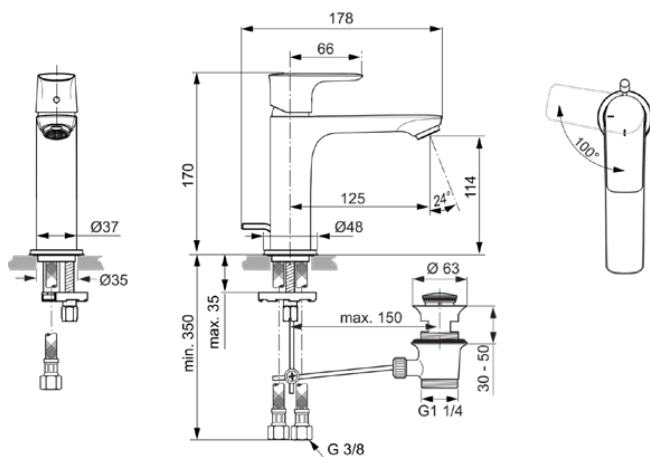

## A7013AA

CONNECT AIR | Wastafelmengkraan 48x178x170 mm, 125 mm sprong uitloop in chroom afwerking, 5 l/min (3 bar), met waste | EasyFix, Blue Start technologie, Ecoflow, EPD, SmartShine

### Algemene informatie

Productcategorie:	Wastafelmengkranen
Producttype:	Wastafelmengkraan
Merk:	Ideal Standard
Collectie:	CONNECT AIR
Ontwerper:	Ideal Standard
Colour:	AA - Chroom
Afwerking van het oppervlak:	glanzend
Hoogte (mm):	170
Breedte (mm):	48
Lengte / sprong (mm):	178
Bevestigingswijze:	EasyFix
Nettogewicht (kg):	1.43
EAN-code:	4015413341905