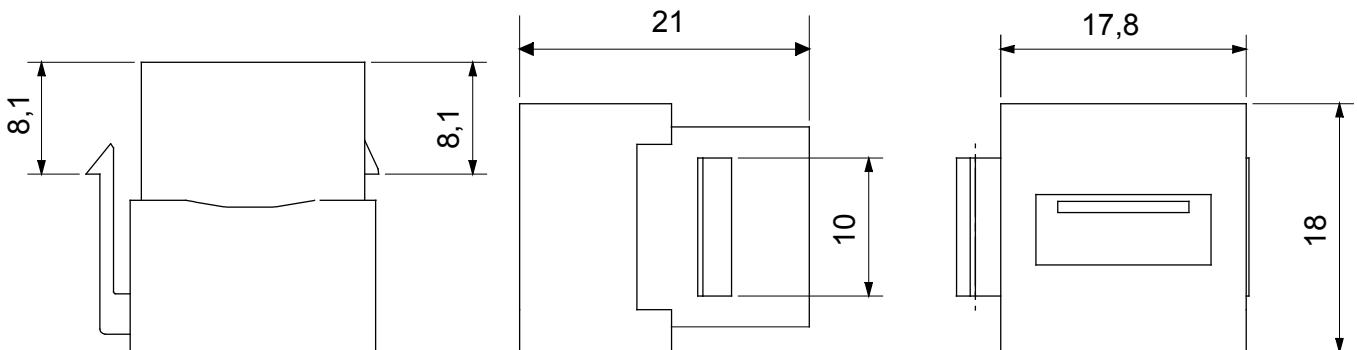

Categorie	Datacontactdoos	Omschrijving	USB-connector
Type	Vrouwelijk/vrouwelijk - A-type	Comptabiliteit	Keystone Jack
Materiaal	Technopolymeer	Electrocod	3722

### DIMENSIONAL