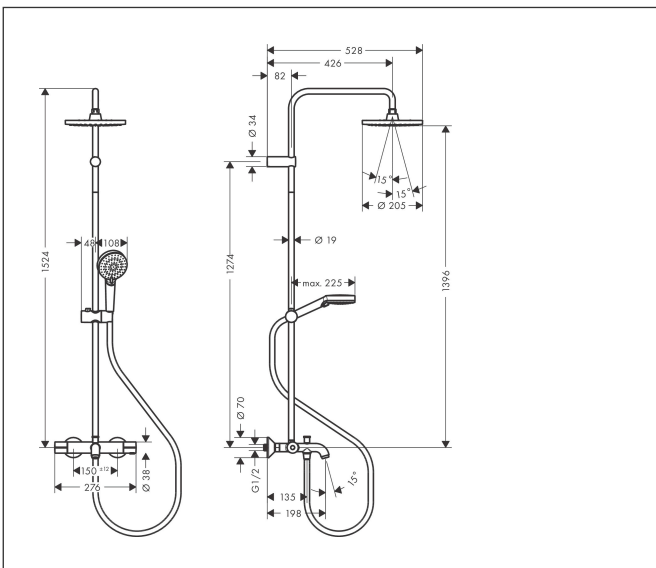

Merk	hansgrohe
Artikelnaam	<b>Vernis Blend</b> Showerpipe 200 1jet met badthermostaat
Art.nr.	26274000
Oppervlakte	chrom
Netto prijs	622,87 EUR

## Maat tekeningen

## Kenmerken

- bestaat uit: hoofddouche, handdouche, badthermostaat, doucheslang, douchestang, schuifstuk
- hoofddouche Vernis Blend 200 1jet
- afmeting straalplaatoppervlak hoofddouche: 205 mm
- straalsoort hoofddouche: Rain
- functie van: 6,8 l/min
- doorstroomhoeveelheid Rain bij 3 bar: 12,4 l/min
- max. waterdoorstroom baduitloop 20 l/min
- straalsoort handdouche: Rain, IntenseRain
- maximale doorstroomhoeveelheid van handdouche bij 3 bar: 15,2 l/min
- maximale doorstroomhoeveelheid voor Showerpipe bij 3 bar: 20 l/min
- minimale bedrijfsdruk: 1 bar
- maximale bedrijfsdruk: 10 bar
- kogelgewricht: hoek hoofddouche verstelbaar
- in hoogte verstelbaar schuifstuk met vergrendelend push-schuifstuk
- lengte douchearm hoofddouche: 426 mm
- thermostaat Vernis
- Veiligheidsblokkering bij 40°C
- SafetyFunctie: maximale warmwatertemperatuur vooraf instelbaar
- functies bediend met draigreep
- opbouwmontage