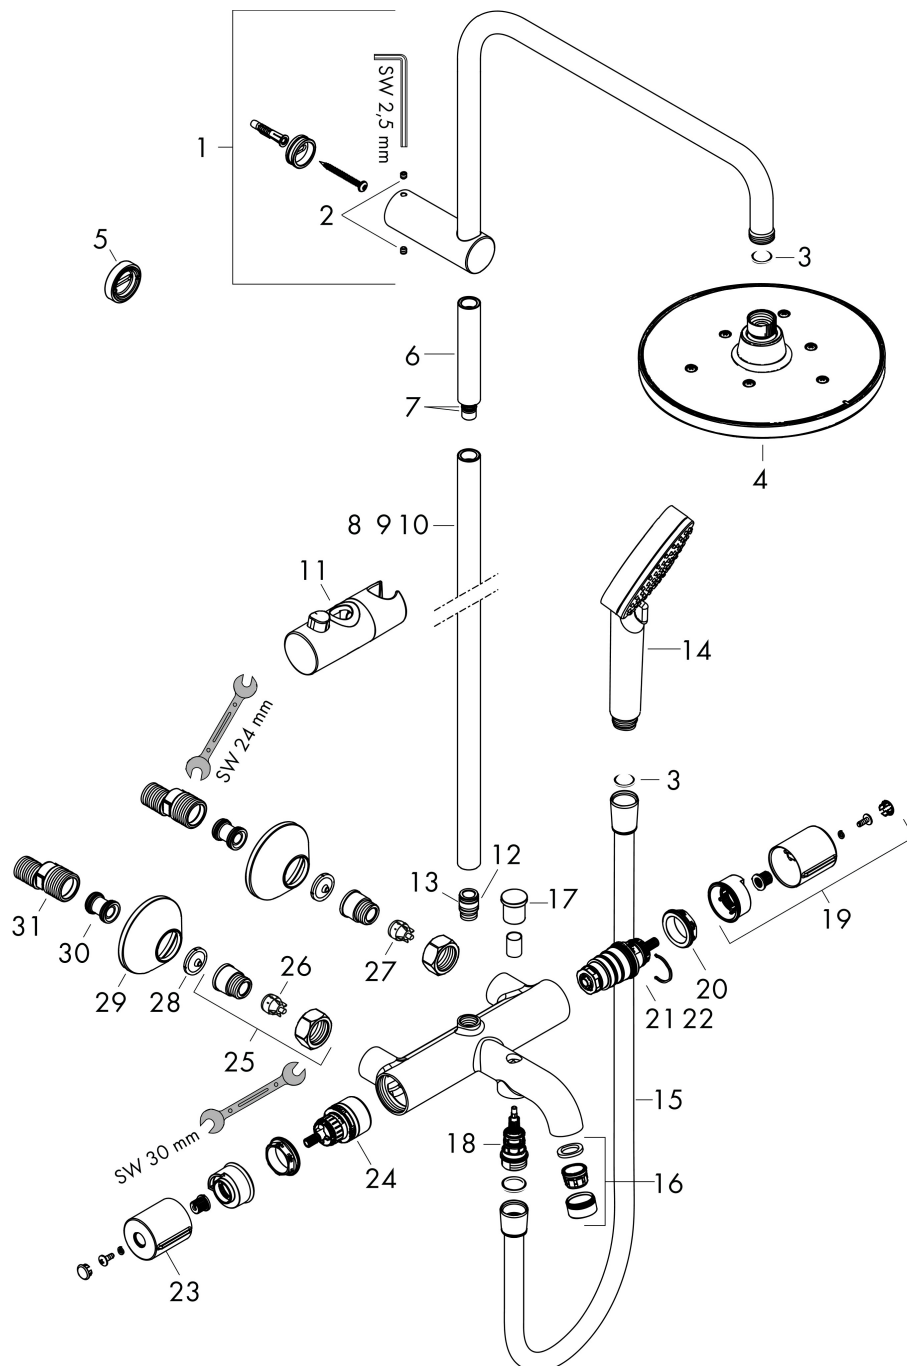

Merk hansgrohe
Artikelnaam **Vernis Blend** Showerpipe 200 1jet met badthermostaat
Art.nr. 26274000
Oppervlakte chroom
Netto prijs 622,87 EUR

Explosietekening voor bouwjaar: >06/21

Merk	hansgrohe
Artikelnaam	Vernis Blend Showerpipe 200 1jet met badthermostaat
Art.nr.	26274000
Oppervlakte	chrom
Netto prijs	622,87 EUR

Onderdelen voor bouwjaar: >06/21

Pos	Beschrijving	Art.nr.	Prijs
1	douche-arm	93768000	81,54
2	inbusschroef M5x5	98446000	3,12
3	zeefdichting	94246000	3,12
4	Hoofdouche	26271000	124,95
5	opvulschijf 7 mm	93813000	13,21
6	verlengset 100 mm	94164000	34,01
7	O-ring 9x2	98119000	3,12
8	stijgbuis 1145 mm	93907000	66,87
9	stijgbuis 945 mm	93770000	66,87
10	stijgbuis 845 mm	93906000	66,87
11	schuifstuk cpl.	93729000	26,73
12	O-ring 12x2	98214000	3,12
13	O-ring 11x2	98127000	3,12
14	Handdouche	26270000	24,25
15	doucheslang Metaflex°C 1,60 m	28266000	18,12
16	perlator M24x1 (38 l/min)	92513000	10,82
17	trekknop	93766000	13,21
18	omstelling	97978000	54,08
19	thermostaatgreep	93727000	34,01
20	moer	98913000	17,26
21	temperatuur regeleenheid	98282000	95,16
22	regeleenheid voor verwisselde aansluitingen	92373000	236,70
23	greep	93731000	26,73
24	bovendeel met omstelling	98283000	66,87
25	aansluiting G½	93730000	34,01
26	terugslagklep (drukbestendig tot 2 MPa)	93136000	26,73
27	terugslagklep	96737000	26,73
28	zeefdichting	96922000	8,01
29	rozet Ø 70 mm	93718000	10,82
30	S-koppelingenset (±12 mm)	94140000	42,22
31	slagdemper	96429000	4,99