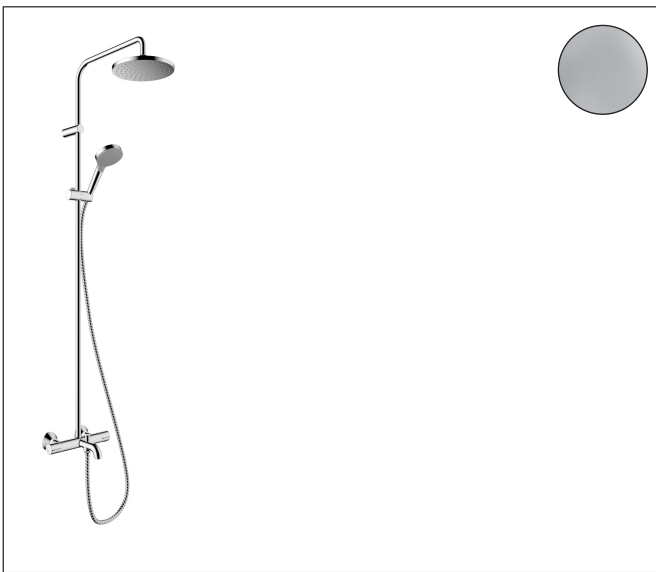

Merk	hansgrohe
Artikelnaam	Vernis Blend Showerpipe 200 1jet met badthermostaat
Art.nr.	26274000
Oppervlakte	chrom
Netto prijs	622,87 EUR

Product foto