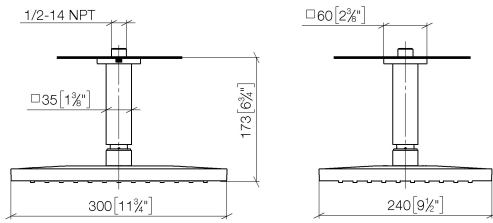

Regenbrause mit Deckenanbindung 300 x 240 mm - Bronze gebürstet (PVD) SERIENSPEZIFISC

28 771 980 Produktversion ab 01.11.2025

- Regenbrause 300 x 240 mm
- Material Regenbrause: Kunststoff
- PURE RAIN, Durchfluss max. 14 l/min (bei 3 Bar)
- Funktion ab: 12 l/min
- mit Leerlauf-Funktion
- mit Antikalk-System

Technische Daten:

- Rosette 60 x 60 mm
- Anschluss 1/2"

Hinweise:

Verfügbar ab Q2 2026

| | | |
|---|----------------------------|---------------|
|  | Bronze gebürstet (PVD) | 28 771 980-42 |
|  | Chrom | 28 771 980-00 |
|  | Dark Chrome | 28 771 980-19 |
|  | Light Gold gebürstet (PVD) | 28 771 980-27 |
|  | Schwarz matt | 28 771 980-33 |
|  | Gold gebürstet (PVD) | 28 771 980-37 |
|  | Dark Brass gebürstet (PVD) | 28 771 980-39 |
|  | Chrom gebürstet | 28 771 980-93 |
|  | Dark Platinum gebürstet | 28 771 980-99 |

Empfohlenes Zubehör

UP-Wandwinkel -

35 085 970 90

- Min. Einbautiefe 90 mm
- Max. Einbautiefe 163 mm

Regenbrause mit Deckenanbindung 300 x 240 mm - Bronze gebürstet (PVD) SERIENSPEZIFISC

28 771 980 Produktversion ab 01.11.2025

mm [inches]

Ersatzteilstückliste

| Nr. | Artikelnummer | Benennung | Verbaumenge | Lieferzeit |
|-----|--------------------|--|-------------|------------|
| 2 | 90 11 10 092 00-42 | Anschluss vertikal für Brausen Deckenanbindung 35 x 35 x 135 mm - Bronze gebürstet (PVD) | 1,00 | 20 |
| 4 | 09 23 01 132 90 | Durchflussbegrenzer rosa 14 l/min. - | 1,00 | 2 |
| 5 | 90 12 05 127 00-42 | Regenbrause Anbindung eckig 14 l/min 300 x 240 mm - Bronze gebürstet (PVD) | 1,00 | 60 |
| 1 | 09 27 98 017-42 | Rosette für Regenbrause Decke 60 x 9 x 60 mm - Bronze gebürstet (PVD) | 1,00 | 60 |
| 3 | 09 16 01 014 90 | Ring Sicherungsring Ø 15 x 1 mm - | 1,00 | 2 |