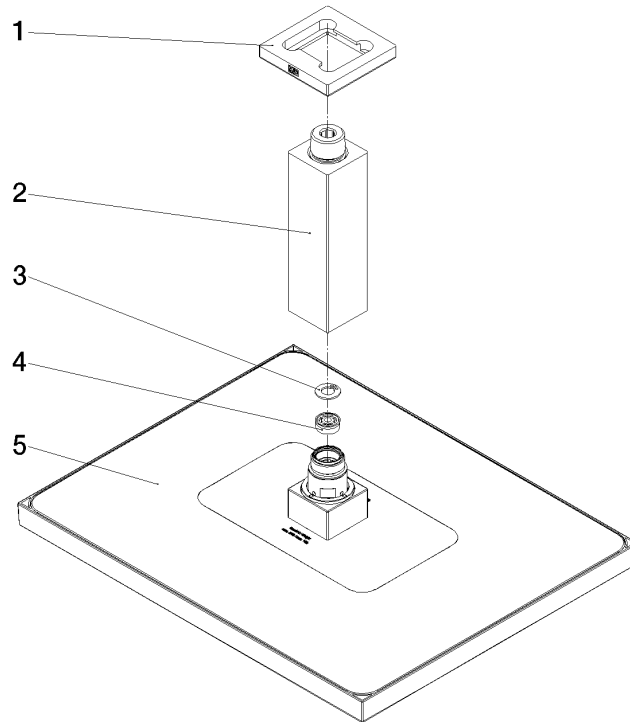

Regenbrause mit Deckenanbindung 300 x 240 mm - Bronze gebürstet (PVD) SERIENSPEZIFISC

28 771 980 Produktversion ab 01.11.2025

- Regenbrause 300 x 240 mm
- Material Regenbrause: Kunststoff
- PURE RAIN, Durchfluss max. 14 l/min (bei 3 Bar)
- Funktion ab: 12 l/min
- mit Leerlauf-Funktion
- mit Antikalk-System

Technische Daten:

- Rosette 60 x 60 mm
- Anschluss 1/2"

Hinweise:

Verfügbar ab Q2 2026

| | | |
|---|----------------------------|---------------|
|  | Bronze gebürstet (PVD) | 28 771 980-42 |
|  | Chrom | 28 771 980-00 |
|  | Dark Chrome | 28 771 980-19 |
|  | Light Gold gebürstet (PVD) | 28 771 980-27 |
|  | Schwarz matt | 28 771 980-33 |
|  | Gold gebürstet (PVD) | 28 771 980-37 |
|  | Dark Brass gebürstet (PVD) | 28 771 980-39 |
|  | Chrom gebürstet | 28 771 980-93 |
|  | Dark Platinum gebürstet | 28 771 980-99 |

Empfohlenes Zubehör

UP-Wandwinkel -

35 085 970 90

- Min. Einbautiefe 90 mm
- Max. Einbautiefe 163 mm

Regenbrause mit Deckenanbindung 300 x 240 mm - Bronze gebürstet (PVD) SERIENSPEZIFISC

28 771 980 Produktversion ab 01.11.2025

mm [inches]

Ersatzteilstückliste

| Nr. | Artikelnummer | Benennung | Verbaumenge | Lieferzeit |
|-----|--------------------|--|-------------|------------|
| 2 | 90 11 10 092 00-42 | Anschluss vertikal für Brausen Deckenanbindung 35 x 35 x 135 mm - Bronze gebürstet (PVD) | 1,00 | 20 |
| 4 | 09 23 01 132 90 | Durchflussbegrenzer rosa 14 l/min. - | 1,00 | 2 |
| 5 | 90 12 05 127 00-42 | Regenbrause Anbindung eckig 14 l/min 300 x 240 mm - Bronze gebürstet (PVD) | 1,00 | 60 |
| 1 | 09 27 98 017-42 | Rosette für Regenbrause Decke 60 x 9 x 60 mm - Bronze gebürstet (PVD) | 1,00 | 60 |
| 3 | 09 16 01 014 90 | Ring Sicherungsring Ø 15 x 1 mm - | 1,00 | 2 |