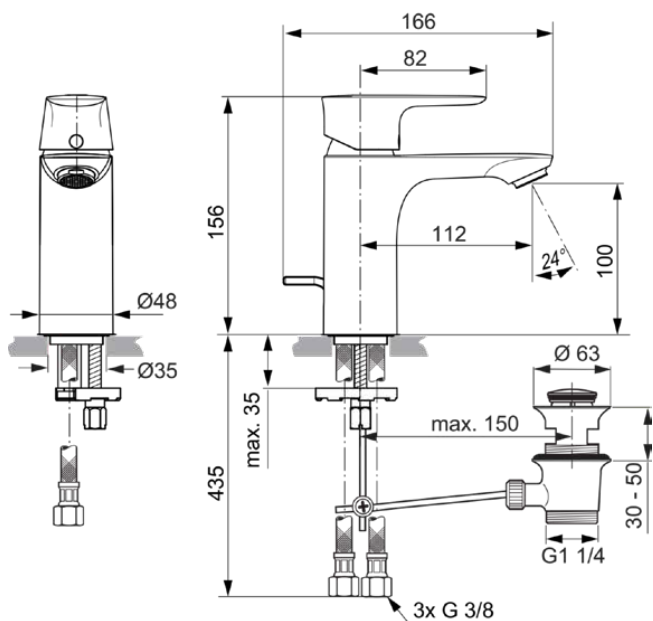

## A7022AA

CONNECT AIR | Wastafelmengkraan 48x166x156 mm, 112 mm sprong uitloop in chroom afwerking, 6 l/min (3 bar), met waste | EasyFix, Click technologie, EPD, FirmaFlow, SmartShine

### Algemene informatie

Productcategorie:	Wastafelmengkranen
Producttype:	Wastafelmengkraan
Merk:	Ideal Standard
Collectie:	CONNECT AIR
Ontwerper:	Ideal Standard
Colour:	AA - Chroom
Afwerking van het oppervlak:	glanzend
Hoogte (mm):	156
Breedte (mm):	48
Lengte / sprong (mm):	166
Bevestigingswijze:	EasyFix
Nettogewicht (kg):	1.75
EAN-code:	4015413341998