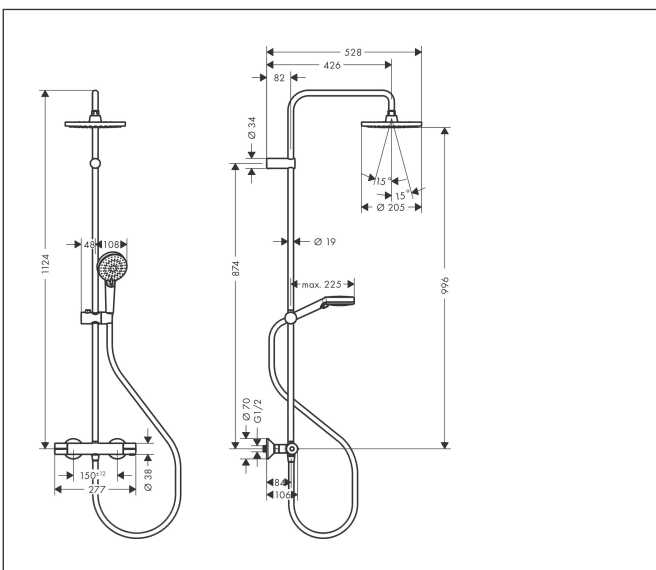

Merk	hansgrohe
Artikelnaam	Vernis Blend Showerpipe 200 1jet met douchethermostaat
Art.nr.	26276000
Oppervlakte	chrom
Netto prijs	479,55 EUR

Product foto

Maat tekeningen

Kenmerken

- bestaat uit: hoofddouche, handdouche, douchethermostaat, doucheslang, douchestang, schuifstuk
- hoofddouche Vernis Blend 200 1jet
- afmeting straalplaatoppervlak hoofddouche: 205 mm
- straalsoort hoofddouche: Rain
- functie van: 6,8 l/min
- doorstroomhoeveelheid Rain bij 3 bar: 12,4 l/min
- straalsoort handdouche: Rain, IntenseRain
- maximale doorstroomhoeveelheid van handdouche bij 3 bar: 15,2 l/min
- maximale doorstroomhoeveelheid voor Showerpipe bij 3 bar: 15,2 l/min
- minimale bedrijfsdruk: 1 bar
- maximale bedrijfsdruk: 10 bar
- kogelgewricht: hoek hoofddouche verstelbaar
- in hoogte verstelbaar schuifstuk met vergrendelend push-schuifstuk
- lengte douchearm hoofddouche: 426 mm
- thermostaat Vernis
- Veiligheidsblokkering bij 40°C
- SafetyFunctie: maximale warmwatertemperatuur vooraf instelbaar
- functies bediend met draaigreep
- opbouwmontage
- hartafstand: 150 ± 12 mm