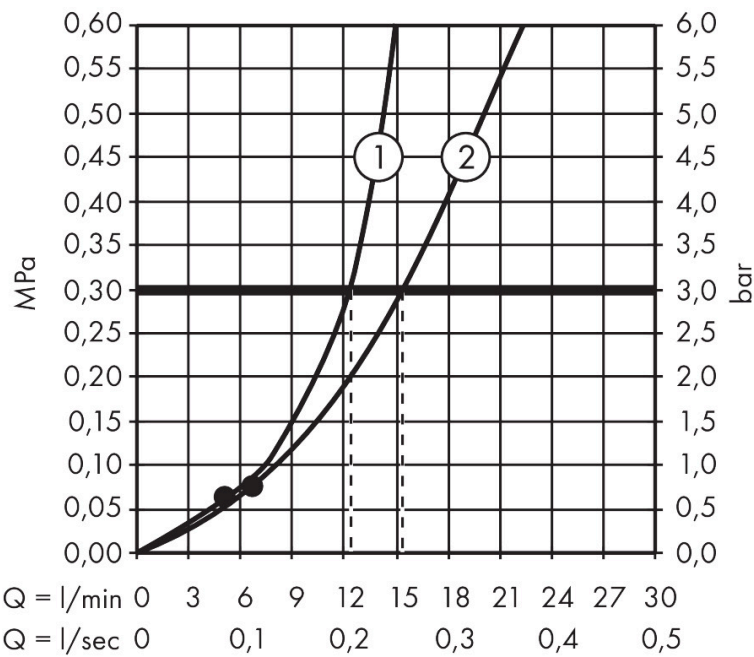

Merk	hansgrohe
Artikelnaam	Vernis Blend Showerpipe 200 1jet met douchethermostaat
Art.nr.	26276000
Oppervlakte	chrom
Netto prijs	479,55 EUR

Product foto

Maat tekeningen

Kenmerken

- bestaat uit: hoofddouche, handdouche, douchethermostaat, doucheslang, douchestang, schuifstuk
- hoofddouche Vernis Blend 200 1jet
- afmeting straalplaatoppervlak hoofddouche: 205 mm
- straalsoort hoofddouche: Rain
- functie van: 6,8 l/min
- doorstroomhoeveelheid Rain bij 3 bar: 12,4 l/min
- straalsoort handdouche: Rain, IntenseRain
- maximale doorstroomhoeveelheid van handdouche bij 3 bar: 15,2 l/min
- maximale doorstroomhoeveelheid voor Showerpipe bij 3 bar: 15,2 l/min
- minimale bedrijfsdruk: 1 bar
- maximale bedrijfsdruk: 10 bar
- kogelgewricht: hoek hoofddouche verstelbaar
- in hoogte verstelbaar schuifstuk met vergrendelend push-schuifstuk
- lengte douchearm hoofddouche: 426 mm
- thermostaat Vernis
- Veiligheidsblokkering bij 40°C
- SafetyFunctie: maximale warmwatertemperatuur vooraf instelbaar
- functies bediend met draaigreep
- opbouwmontage
- hartafstand: 150 ± 12 mm

Technologie

Straalsoorten

Certificaat

Merk hansgrohe
 Artikelnaam **Vernis Blend** Showerpipe 200 1jet met douchethermostaat
 Art.nr. 26276000
 Oppervlakte chroom
 Netto prijs 479,55 EUR

Stroomschema

1 Handdouche
 2 Hoofddouche