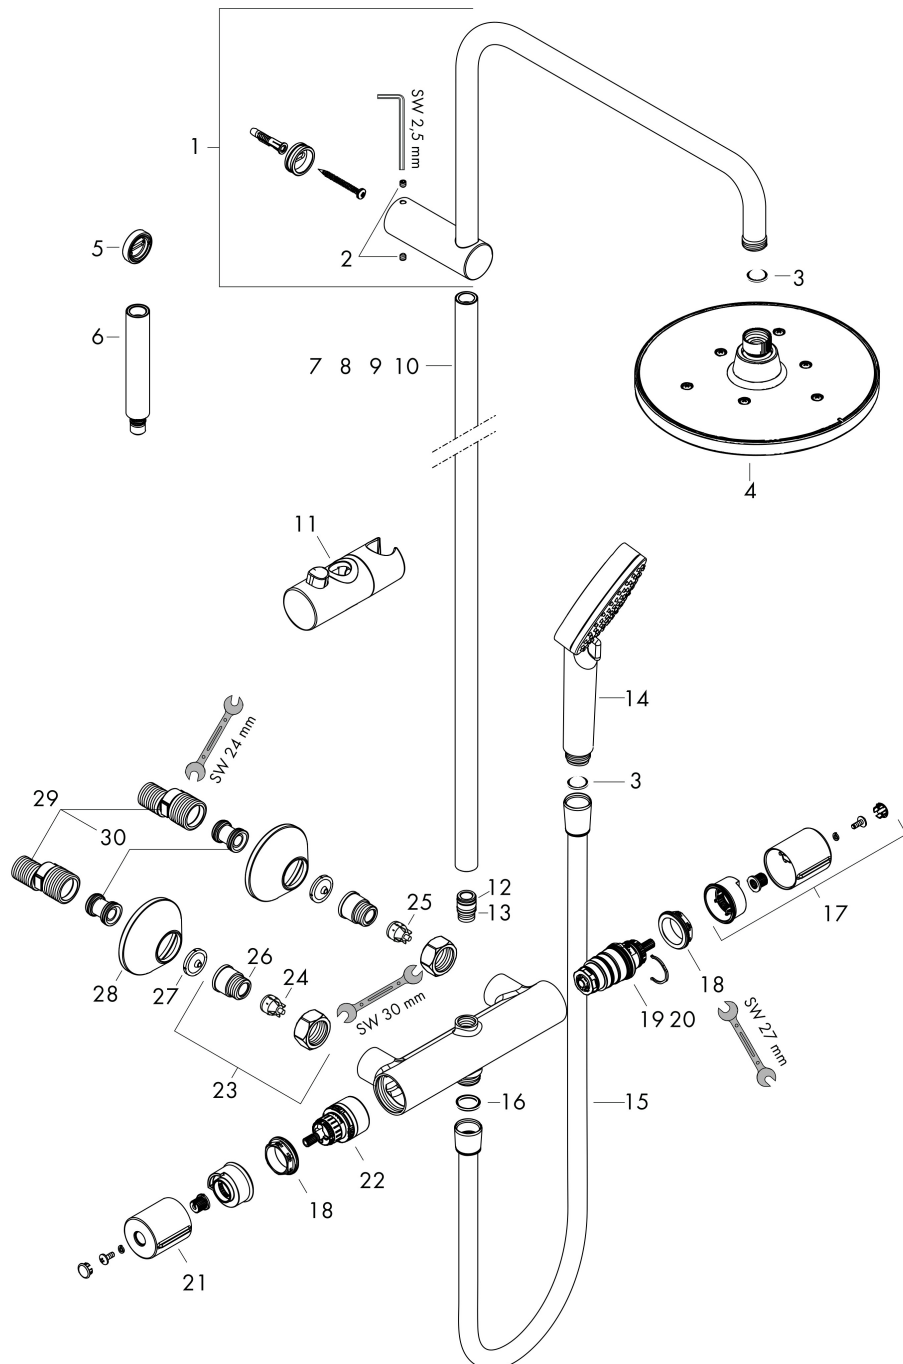

Merk hansgrohe
Artikelnaam **Vernis Blend** Showerpipe 200 1jet met douchethermostaat
Art.nr. 26276000
Oppervlakte chroom
Netto prijs 479,55 EUR

Explosietekening voor bouwjaar: >04/21

Merk	hansgrohe
Artikelnaam	Vernis Blend Showerpipe 200 1jet met douchethermostaat
Art.nr.	26276000
Oppervlakte	chrom
Netto prijs	479,55 EUR

Onderdelen voor bouwjaar: >04/21

Pos	Beschrijving	Art.nr.	Prijs
1	douche-arm	93768000	81,54
2	inbusschroef M5x5	98446000	3,12
3	zeefdichting	94246000	3,12
4	Hoofdouche	26271000	124,95
5	opvulschijf 7 mm	93813000	13,21
6	verlengset 100 mm	94164000	34,01
7	stijgbuis 546 mm	93769000	42,22
8	stijgbuis 845 mm	93906000	66,87
9	stijgbuis 945 mm	93770000	66,87
10	stijgbuis 1145 mm	93907000	66,87
11	schuifstuk cpl.	93729000	26,73
12	O-ring 12x2	98214000	3,12
13	O-ring 11x2	98127000	3,12
14	Handdouche	26270000	24,25
15	doucheslang Metaflex°C 1,60 m	28266000	18,12
16	dichting	98058000	3,12
17	thermostaatgreep	93727000	34,01
18	moer	98913000	17,26
19	temperatuur regeleenheid	98282000	95,16
20	regeleenheid voor verwisselde aansluitingen	92373000	236,70
21	greep	93731000	26,73
22	bovendeel met omstelling	98283000	66,87
23	aansluiting G½	93730000	34,01
24	terugslagklep (drukbestendig tot 2 MPa)	93136000	26,73
25	terugslagklep	96737000	26,73
26	O-ring 16x2	98133000	3,12
27	zeefdichting	96922000	8,01
28	rozet Ø 70 mm	93718000	10,82
29	S-koppelingenset (±12 mm)	94140000	42,22
30	slagdemper	96429000	4,99