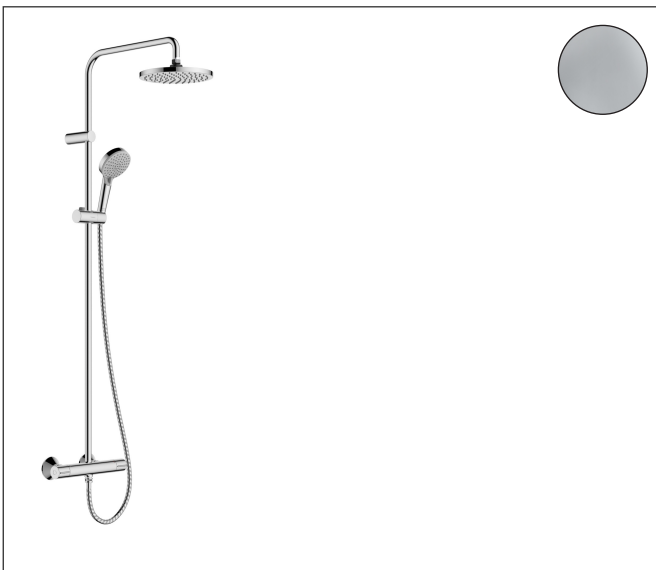

Merk	hansgrohe
Artikelnaam	Vernis Blend Showerpipe 200 1jet met douchethermostaat
Art.nr.	26276000
Oppervlakte	chrom
Netto prijs	479,55 EUR

Product foto

Maat tekeningen

Kenmerken

- bestaat uit: hoofddouche, handdouche, douchethermostaat, doucheslang, douchestang, schuifstuk
- hoofddouche Vernis Blend 200 1jet
- afmeting straalplaatoppervlak hoofddouche: 205 mm
- straalsoort hoofddouche: Rain
- functie van: 6,8 l/min
- doorstroomhoeveelheid Rain bij 3 bar: 12,4 l/min
- straalsoort handdouche: Rain, IntenseRain
- maximale doorstroomhoeveelheid van handdouche bij 3 bar: 15,2 l/min
- maximale doorstroomhoeveelheid voor Showerpipe bij 3 bar: 15,2 l/min
- minimale bedrijfsdruk: 1 bar
- maximale bedrijfsdruk: 10 bar
- kogelgewricht: hoek hoofddouche verstelbaar
- in hoogte verstelbaar schuifstuk met vergrendelend push-schuifstuk
- lengte douchearm hoofddouche: 426 mm
- thermostaat Vernis
- Veiligheidsblokkering bij 40°C
- SafetyFunctie: maximale warmwatertemperatuur vooraf instelbaar
- functies bediend met draaigreep
- opbouwmontage
- hartafstand: 150 ± 12 mm

Technologie

Straalsoorten

Certificaat

Merk hansgrohe
 Artikelnaam **Vernis Blend** Showerpipe 200 1jet met douchethermostaat
 Art.nr. 26276000
 Oppervlakte chroom
 Netto prijs 479,55 EUR

Stroomschema

1 Handdouche
 2 Hoofddouche

Merk hansgrohe
 Artikelnaam **Vernis Blend** Showerpipe 200 1jet met douchethermostaat
 Art.nr. 26276000
 Oppervlakte chroom
 Netto prijs 479,55 EUR

Explosietekening voor bouwjaar: >04/21

Merk	hansgrohe
Artikelnaam	Vernis Blend Showerpipe 200 1jet met douchethermostaat
Art.nr.	26276000
Oppervlakte	chrom
Netto prijs	479,55 EUR