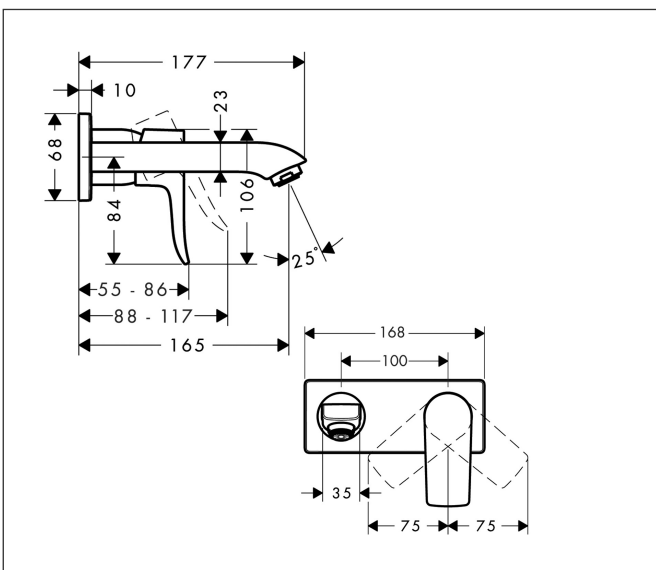

Merk	hansgrohe
Artikelnaam	<b>Metris</b> ééngreeps wastafelmengkraan afbouwdeel met voorsprong 165 mm en PushOpen afvoerplug
Art.nr.	31085000
Oppervlakte	chrom
Netto prijs	367,79 EUR

## Kenmerken

- voorsprong uitloop 165 mm
- greepvariant: rechte greep
- vaste uitloop
- straalsoort: normale straal
- maximale doorstroomhoeveelheid bij 3 bar: 5 l/min
- keramisch kardoos
- zonder wastegarnituur, met afvoerplug (art.nr. 50001)
- materiaal afvoergarnituur: metaal
- de greep kan rechts of links worden geplaatst, afhankelijk van de montage van het inbouwdeel
- EU taxonomie: max 6l/min - draagt substantieel bij aan duurzaamheid

## Maat tekeningen