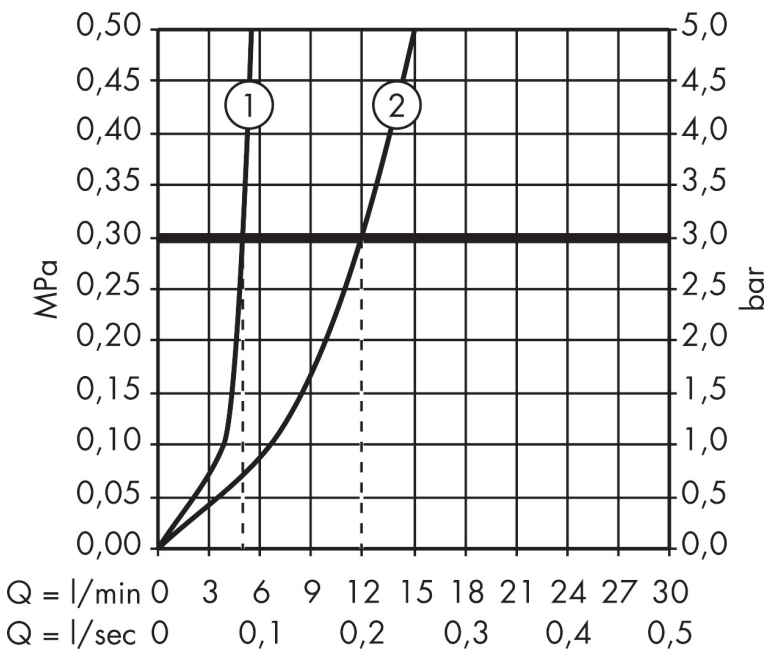

Merk hansgrohe
Artikelnaam **Metris** ééngreeps wastafelmengkraan afbouwdeel met voorsprong 165 mm en PushOpen afvoerplug
Art.nr. 31085000
Oppervlakte chroom
Netto prijs 367,79 EUR

Stroomschema