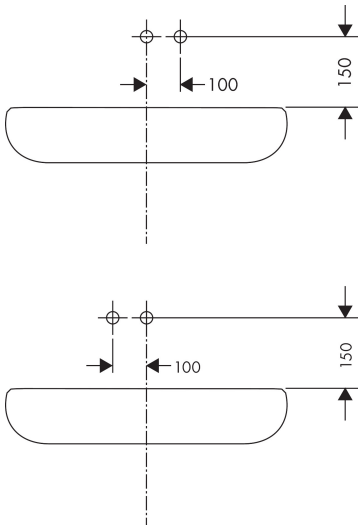

## Kenmerken

- voorsprong uitloop 165 mm
- greepvariant: rechte greep
- vaste uitloop
- straalsoort: normale straal
- maximale doorstroomhoeveelheid bij 3 bar: 5 l/min
- keramisch kardoos
- zonder wastegarnituur, met afvoerplug (art.nr. 50001)
- materiaal afvoergarnituur: metaal
- de greep kan rechts of links worden geplaatst, afhankelijk van de montage van het inbouwdeel
- EU taxonomie: max 6l/min - draagt substantieel bij aan duurzaamheid

## Maat tekeningen

## Benodigde onderdelen

Product foto	Artikelnaam	Art.nr.	Prijs
	hansgrohe Inbouwdeel voor ééngreeps wastafelkraan wandmontage	13622180	224,67

Merk hansgrohe  
 Artikelnaam **Metris** ééngreeps wastafelmengkraan afbouwdeel met voorsprong 165 mm en PushOpen afvoerplug  
 Art.nr. 31085000  
 Oppervlakte chroom  
 Netto prijs 367,79 EUR

## Installatievoorbeelden

**i** Afmetingen kunnen variëren vanwege keramische toleranties die verband houden met het productieproces.

Merk	hansgrohe
Artikelnaam	<b>Metris</b> ééngreeps wastafelmengkraan afbouwdeel met voorsprong 165 mm en PushOpen afvoerplug
Art.nr.	31085000
Oppervlakte	chrom
Netto prijs	367,79 EUR