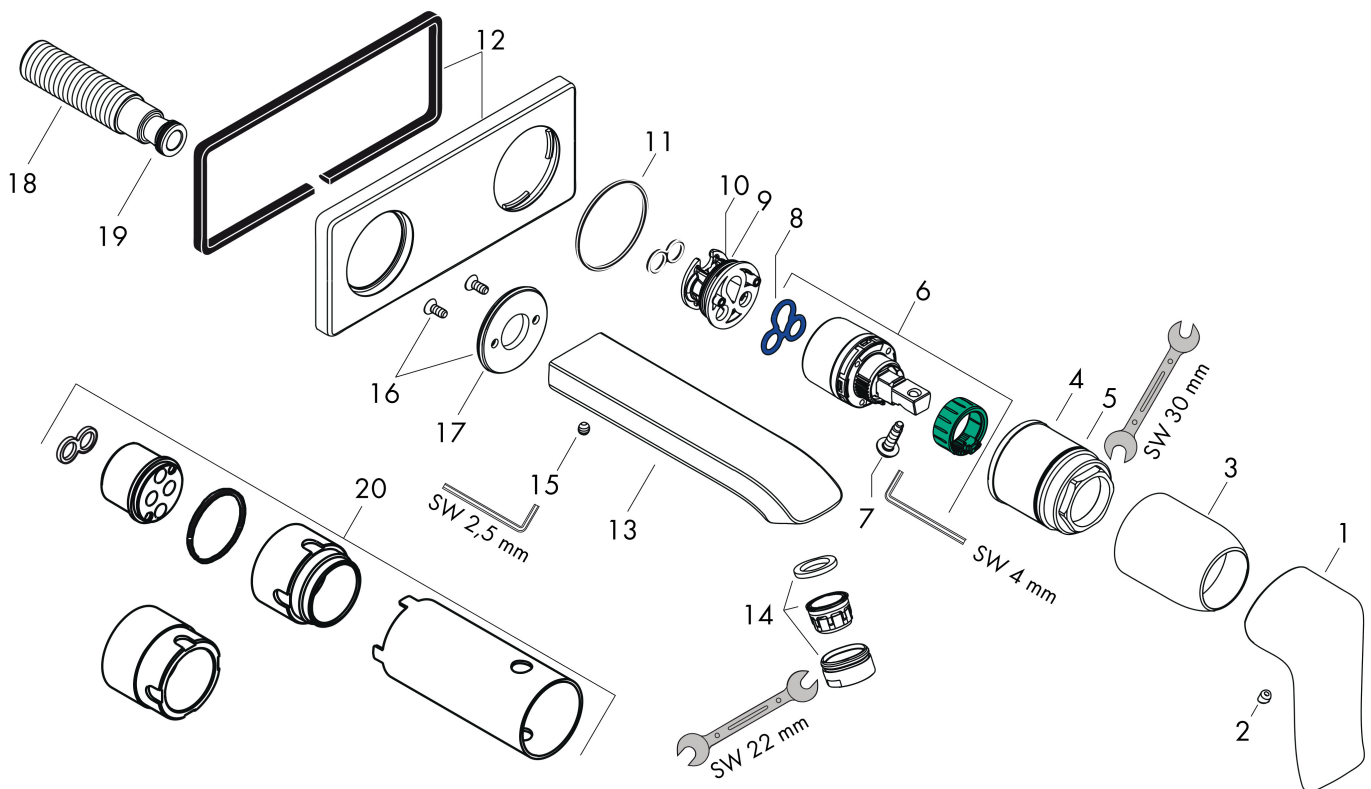

## Benodigde onderdelen

Product foto	Artikelnaam	Art.nr.	Prijs
	hansgrohe Inbouwdeel voor ééngreeps wastafelkraan wandmontage	13622180	224,67

Merk hansgrohe  
 Artikelnaam **Metris** ééngreeps wastafelmengkraan afbouwdeel met voorsprong 165 mm en PushOpen afvoerplug  
 Art.nr. 31085000  
 Oppervlakte chroom  
 Netto prijs 367,79 EUR

## Stroomschema

Merk	hansgrohe
Artikelnaam	<b>Metris</b> ééngreeps wastafelmengkraan afbouwdeel met voorsprong 165 mm en PushOpen afvoerplug
Art.nr.	31085000
Oppervlakte	chrom
Netto prijs	367,79 EUR

## Installatievoorbeelden

**i** Afmetingen kunnen variëren vanwege keramische toleranties die verband houden met het productieproces.

Merk	hansgrohe
Artikelnaam	<b>Metris</b> ééngreeps wastafelmengkraan afbouwdeel met voorsprong 165 mm en PushOpen afvoerplug
Art.nr.	31085000
Oppervlakte	chrom
Netto prijs	367,79 EUR

## Explosietekening voor bouwjaar: >01/11

Merk	hansgrohe
Artikelnaam	<b>Metris</b> ééngreeps wastafelmengkraan afbouwdeel met voorsprong 165 mm en PushOpen afvoerplug
Art.nr.	31085000
Oppervlakte	chrom
Netto prijs	367,79 EUR