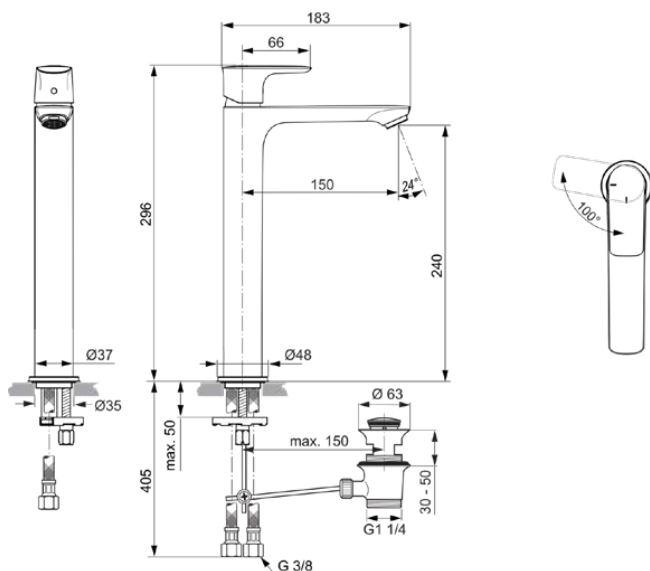

CONNECT AIR

A7026AA

CONNECT AIR | Wastafelmengkraan 48x196x296 mm, 150 mm sprong uitloop in chroom afwerking, 5 l/min (3 bar), met waste | EasyFix, Blue Start technologie, Ecoflow, EPD, SmartShine

Afbeelding & technische tekening

Algemene informatie

Productcategorie:	Wastafelmengkranen
Producttype:	Wastafelmengkraan
Merk:	Ideal Standard
Collectie:	CONNECT AIR
Ontwerper:	Ideal Standard
Colour:	AA - Chroom
Afwerking van het oppervlak:	glanzend
Hoogte (mm):	296
Breedte (mm):	48
Lengte / sprong (mm):	196
Bevestigingswijze:	EasyFix
Nettogewicht (kg):	1.88
EAN-code:	4015413342032

Productnormen & certificeringen

Normen:	EN 248 DIN 4109-1 EN 817
Naam van het ACS-certificaat:	21 ACC LY 068_223
Aansluitdraad van de straalregelaar:	

Product specificaties

Aantal rozetten:	1
Aantal grepen:	1
BlueStart technologie:	Ja
Kleurcode:	AA
Kleuromschrijving:	chroom
Cool Body Technologie:	Nee
DVGW intrinsiek veilig:	Nee
Toepassing greep:	Volume & temperatuurregeling
Positie greep:	Bovenkant
Ideal Pure technologie:	Nee
Met kettingoog:	Nee

CONNECT AIR

A7026AA

CONNECT AIR | Wastafelmengkraan 48x196x296 mm, 150 mm sprong uitloop in chroom afwerking, 5 l/min (3 bar), met waste | EasyFix, Blue Start technologie, Ecoflow, EPD, SmartShine

Product specificaties