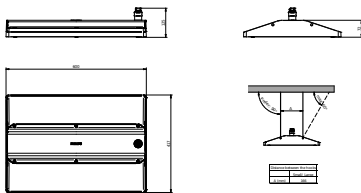

GentleSpace Gen4

Lumenbehoud (EN-IEC 62722-2-1) bij mediaan L85
bruikbare levensduur van 100.000 uur

Productgegevens

Productnaam voor bestelling	BY581P 250S/830 DIA WB GC SI
Volledige productnaam	BY581P 250S/830 DIA WB GC SI
Full EOC	872016958925400
Bestelcode	8720169589254
Materiaalnr. (12NC)	910505102931

Lokale code	8720169589254
Numerator - Aantal per pak	1
EAN/UPC - product/behuizing	8720169589254
Numerator - Dozen per buitendoos	1
EAN/UPC - Case	8720169589254
Code productfamilie	BY581P [Gentlespace gen4 Large]

Maatschets

BY581P, BY583P suspended