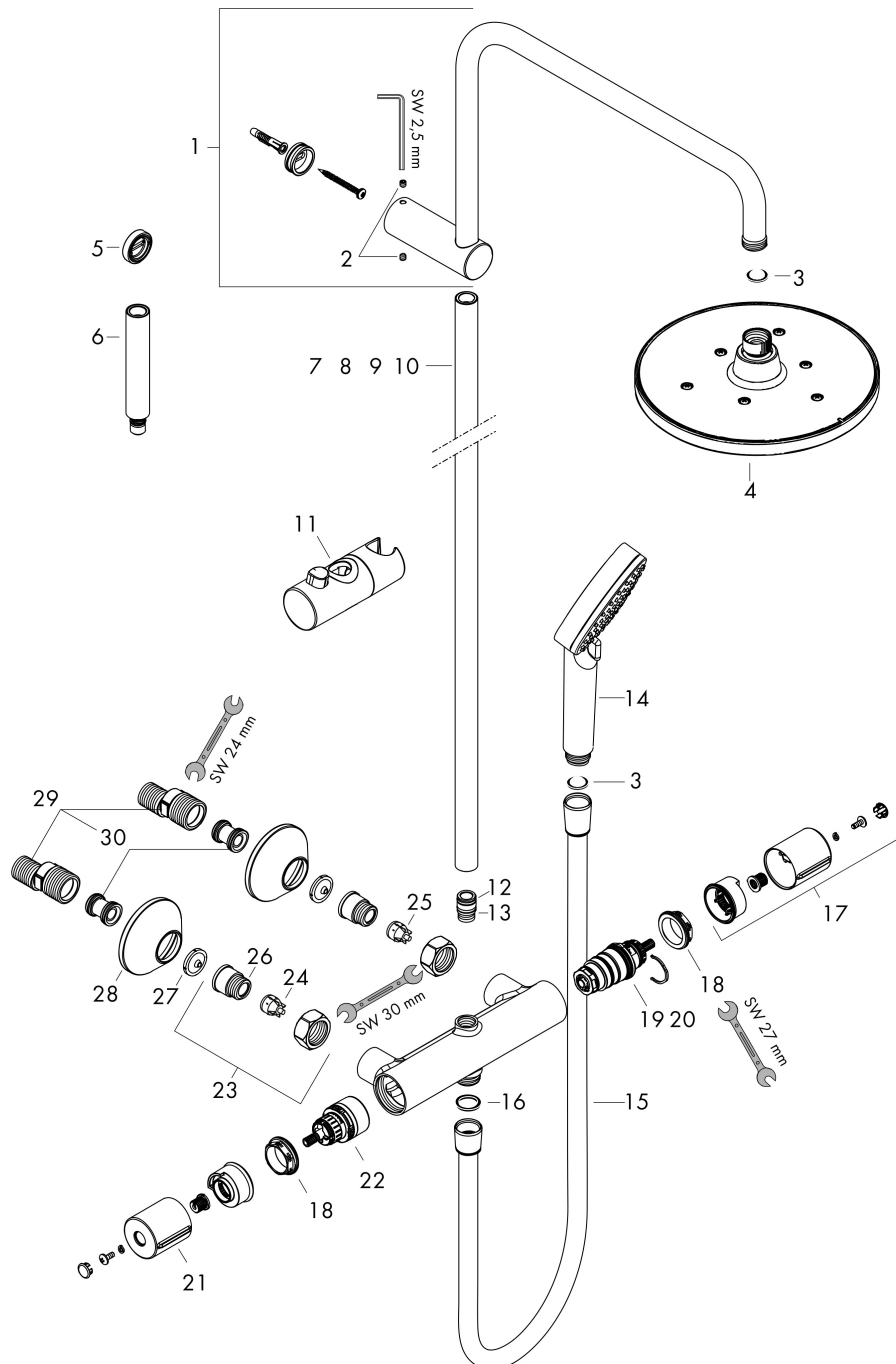

Merk hansgrohe
Artikelnaam **Vernis Blend** Showerpipe 200 1jet met douchethermostaat
Art.nr. 26276670
Oppervlakte mat zwart
Netto prijs 671,42 EUR

Explosietekening voor bouwjaar: >04/21

Merk	hansgrohe
Artikelnaam	Vernis Blend Showerpipe 200 1jet met douchethermostaat
Art.nr.	26276670
Oppervlakte	mat zwart
Netto prijs	671,42 EUR

Onderdelen voor bouwjaar: >04/21

Pos	Beschrijving	Art.nr.	Prijs
1	douche-arm	93768670	122,30
2	inbusschroef M5x5	98446000	3,12
3	zeefdichting	94246000	3,12
4	Hoofdouche	26271670	174,42
5	opvulschijf 7 mm	93813670	19,86
6	verlengset 100 mm	94164670	51,06
7	stijgbuis 546 mm	93769670	63,34
8	stijgbuis 845 mm	93906670	100,36
9	stijgbuis 945 mm	93770670	100,36
10	stijgbuis 1145 mm	93907670	100,36
11	schuifstuk cpl.	93729670	40,14
12	O-ring 12x2	98214000	3,12
13	O-ring 11x2	98127000	3,12
14	Handdouche	26270670	34,05
15	doucheslang Isiflex'B 1,60 m	28276670	45,24
16	dichting	98058000	3,12
17	thermostaatgreep	93727670	51,06
18	moer	98913000	17,26
19	temperatuur regeleenheid	98282000	95,16
20	regeleenheid voor verwisselde aansluitingen	92373000	236,70
21	greep	93731670	40,14
22	bovendeel met omstelling	98283000	66,87
23	aansluiting G½	93730670	51,06
24	terugslagklep (drukbestendig tot 2 MPa)	93136000	26,73
25	terugslagklep	96737000	26,73
26	O-ring 16x2	98133000	3,12
27	zeefdichting	96922000	8,01
28	rozet Ø 70 mm	93718670	16,22
29	S-koppelingenset (±12 mm)	94140000	42,22
30	slagdemper	96429000	4,99