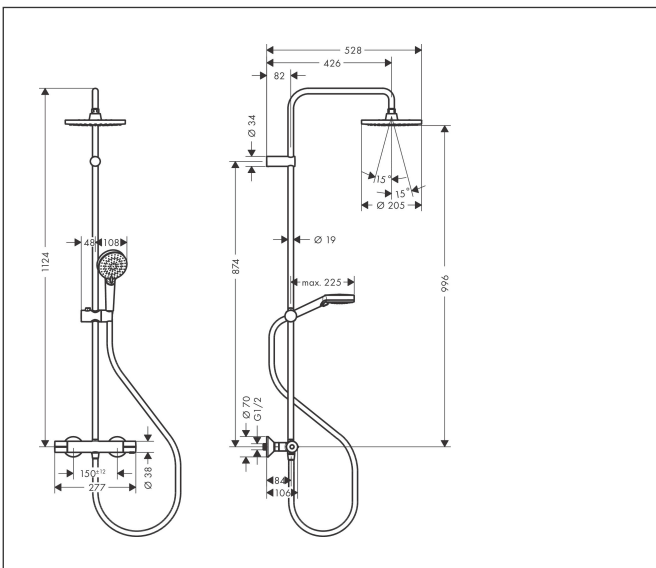

Merk	hansgrohe
Artikelnaam	Vernis Blend Showerpipe 200 1jet met douchethermostaat
Art.nr.	26276670
Oppervlakte	mat zwart
Netto prijs	671,42 EUR

Product foto

Maat tekeningen

Kenmerken

- bestaat uit: hoofddouche, handdouche, douchethermostaat, doucheslang, douchestang, schuifstuk
- hoofddouche Vernis Blend 200 1jet
- afmeting straalplaatoppervlak hoofddouche: 205 mm
- straalsoort hoofddouche: Rain
- functie van: 6,8 l/min
- doorstroomhoeveelheid Rain bij 3 bar: 12,4 l/min
- straalsoort handdouche: Rain, IntenseRain
- maximale doorstroomhoeveelheid van handdouche bij 3 bar: 15,2 l/min
- maximale doorstroomhoeveelheid voor Showerpipe bij 3 bar: 15,2 l/min
- minimale bedrijfsdruk: 1 bar
- maximale bedrijfsdruk: 10 bar
- kogelgewricht: hoek hoofddouche verstelbaar
- in hoogte verstelbaar schuifstuk met vergrendelend push-schuifstuk
- lengte douchearm hoofddouche: 426 mm
- thermostaat Vernis
- Veiligheidsblokkering bij 40°C
- SafetyFunctie: maximale warmwatertemperatuur vooraf instelbaar
- functies bediend met draaigreep
- opbouwmontage
- hartafstand: 150 ± 12 mm