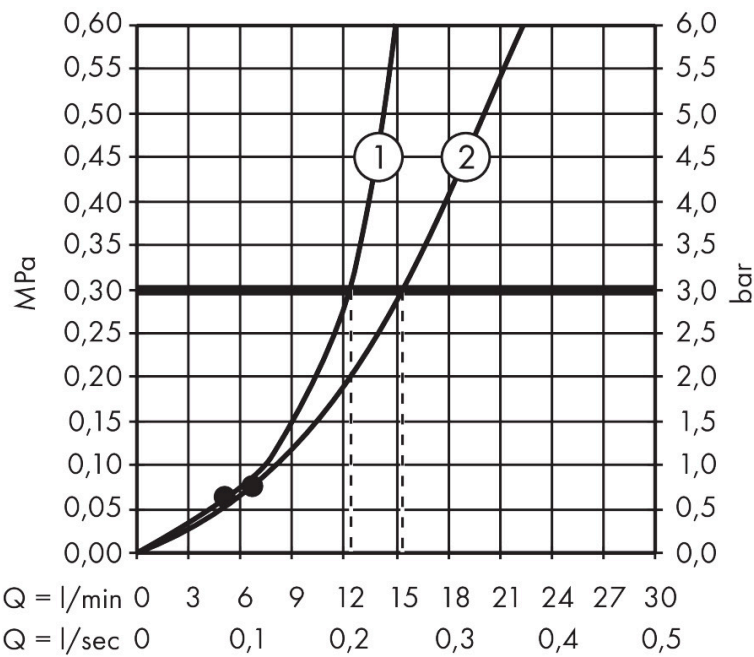

Merk	hansgrohe
Artikelnaam	Vernis Blend Showerpipe 200 1jet met douchethermostaat
Art.nr.	26276670
Oppervlakte	mat zwart
Netto prijs	671,42 EUR

Product foto

Maat tekeningen

Kenmerken

- bestaat uit: hoofddouche, handdouche, douchethermostaat, doucheslang, douchestang, schuifstuk
- hoofddouche Vernis Blend 200 1jet
- afmeting straalplaatoppervlak hoofddouche: 205 mm
- straalsoort hoofddouche: Rain
- functie van: 6,8 l/min
- doorstroomhoeveelheid Rain bij 3 bar: 12,4 l/min
- straalsoort handdouche: Rain, IntenseRain
- maximale doorstroomhoeveelheid van handdouche bij 3 bar: 15,2 l/min
- maximale doorstroomhoeveelheid voor Showerpipe bij 3 bar: 15,2 l/min
- minimale bedrijfsdruk: 1 bar
- maximale bedrijfsdruk: 10 bar
- kogelgewricht: hoek hoofddouche verstelbaar
- in hoogte verstelbaar schuifstuk met vergrendelend push-schuifstuk
- lengte douchearm hoofddouche: 426 mm
- thermostaat Vernis
- Veiligheidsblokkering bij 40°C
- SafetyFunctie: maximale warmwatertemperatuur vooraf instelbaar
- functies bediend met draaigreep
- opbouwmontage
- hartafstand: 150 ± 12 mm

Technologie

Straalsoorten

Certificaat

Merk hansgrohe
 Artikelnaam **Vernis Blend** Showerpipe 200 1jet met douchethermostaat
 Art.nr. 26276670
 Oppervlakte mat zwart
 Netto prijs 671,42 EUR

Stroomschema

1 Handdouche
 2 Hoofddouche