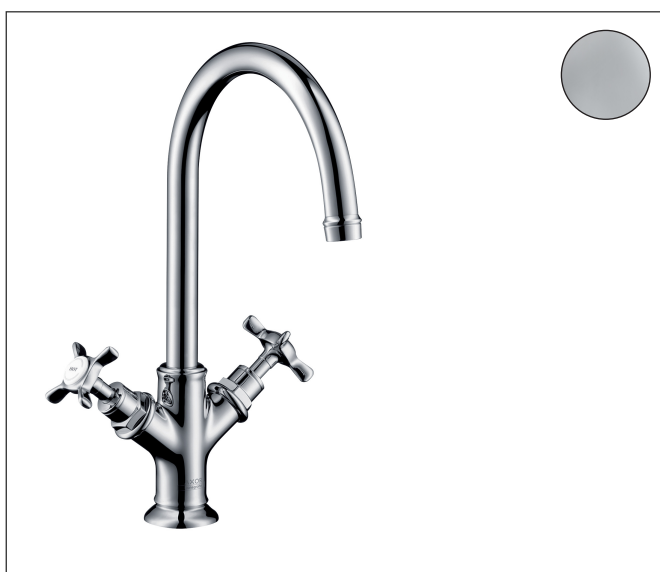

Merk	AXOR
Artikelnaam	<b>AXOR Montreux</b> tweegreeps wastafelmengkraan 210 met kruisgreep en PushOpen afvoerplug
Art.nr.	16506000
Oppervlakte	chrom
Netto prijs	758,38 EUR

## Kenmerken

- ComfortZone: grote bewegingsvrijheid bij het handenwassen dankzij ComfortZone 210
- voorsprong uitloop 175 mm
- uitloophoogte: 211 mm
- greepvariant: kruisgreep
- met draaibare uitloop
- draaibereik met draaibare uitloop van 120° voor meer bewegingsvrijheid
- straalsoort: laminaire straal
- maximale doorstroomhoeveelheid bij 3 bar: 5 l/min
- keramische kranen warm/koud 90°
- zonder wastegarnituur, met afvoerplug (art.nr. 50001)
- EU taxonomie: max 6l/min - draagt substantieel bij aan duurzaamheid

## Technologie

Merk AXOR  
Artikelnaam **AXOR Montreux** tweegreeps wastafelmengkraan 210 met kruisgreep en PushOpen afvoerplug  
Art.nr. 16506000  
Oppervlakte chroom  
Netto prijs 758,38 EUR

---

## Stroomschema

Merk	AXOR
Artikelnaam	<b>AXOR Montreux</b> tweegreeps wastafelmengkraan 210 met kruisgreep en PushOpen afvoerplug
Art.nr.	16506000
Oppervlakte	chrom
Netto prijs	758,38 EUR