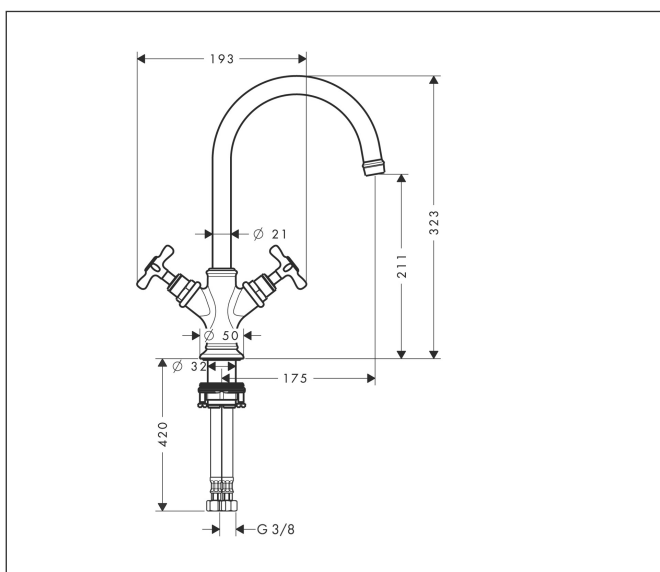

Merk	AXOR
Artikelnaam	<b>AXOR Montreux</b> tweegreeps wastafelmengkraan 210 met kruisgreep en PushOpen afvoerplug
Art.nr.	16506000
Oppervlakte	chrom
Netto prijs	758,38 EUR

## Kenmerken

- ComfortZone: grote bewegingsvrijheid bij het handenwassen dankzij ComfortZone 210
- voorsprong uitloop 175 mm
- uitloophoogte: 211 mm
- greepvariant: kruisgreep
- met draaibare uitloop
- draaibereik met draaibare uitloop van 120° voor meer bewegingsvrijheid
- straalsoort: laminaire straal
- maximale doorstroomhoeveelheid bij 3 bar: 5 l/min
- keramische kranen warm/koud 90°
- zonder wastegarnituur, met afvoerplug (art.nr. 50001)
- EU taxonomie: max 6l/min - draagt substantieel bij aan duurzaamheid

## Technologie

Merk AXOR  
Artikelnaam **AXOR Montreux** tweegreeps wastafelmengkraan 210 met kruisgreep en PushOpen afvoerplug  
Art.nr. 16506000  
Oppervlakte chroom  
Netto prijs 758,38 EUR

---

## Onderdelen voor bouwjaar: >10/10

Pos	Beschrijving	Art.nr.	Prijs
1	uitloop compl.	97990000	185,60
2	perlator M18x1 (5 l/min)	95378000	32,70
3	O-ring 11x2	98127000	3,00
4	greep	16291000	78,40
5	greepstopset, koud / warm / neutraal	97987000	52,00
6	huls	97993000	40,60
7	bovendeel rechts sluitend	94009000	32,70
8	inbusschroef M4x5	98731000	3,00
9	vlakdichting	98749000	4,80
10	schachtbevestigingsset compl. (Ø 32)	13961000	20,40
11	stelring	97548000	3,00
12	aansluitslang 450 mm M8x0,75 G3/8	97206000	25,70
13	O-ring 7x1,5	98422000	3,00
14	dichtingsset	95581000	4,80
15	stelring	92849000	7,70
a	afvoer	50001000	40,00
b	schachtverlenging	13898000	64,30