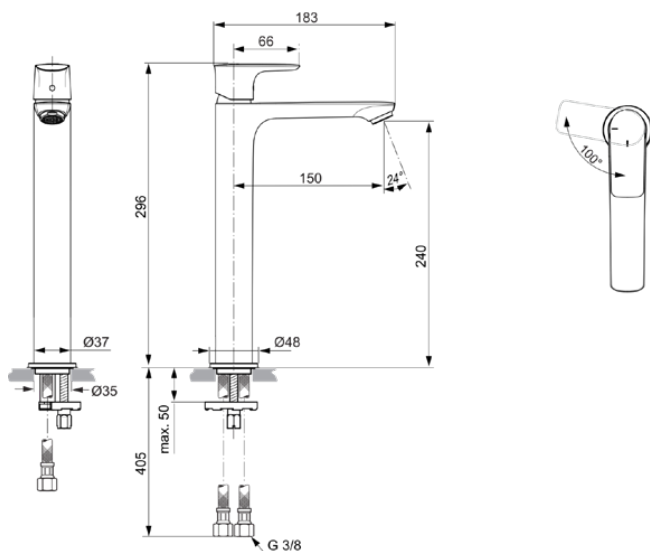

CONNECT AIR

A7028AA

CONNECT AIR | Wastafelmengkraan 48x188.5x296 mm, 150 mm sprong uitloop in chroom afwerking, 5 l/min (3 bar), zonder waste | EasyFix, Blue Start technologie, Ecoflow, EPD, SmartShine

Afbeelding & technische tekening

Algemene informatie

Productcategorie:	Wastafelmengkranen
Producttype:	Wastafelmengkraan
Merk:	Ideal Standard
Collectie:	CONNECT AIR
Ontwerper:	Ideal Standard
Colour:	AA - Chroom
Afwerking van het oppervlak:	glanzend
Hoogte (mm):	296
Breedte (mm):	48
Lengte / sprong (mm):	188.5
Bevestigingswijze:	EasyFix
Nettogewicht (kg):	1.59
EAN-code:	4015413342056

Productnormen & certificeringen

Normen:	EN 248 DIN 4109-1 EN 817
Naam van het ACS-certificaat:	21 ACC LY 068_223
Aansluitdraad van de straalregelaar:	

Product specificaties

Aantal rozetten:	1
Aantal grepen:	1
BlueStart technologie:	Ja
Kleurcode:	AA
Kleuromschrijving:	chroom
Cool Body Technologie:	Nee
DVGW intrinsiek veilig:	Nee
Toepassing greep:	Volume & temperatuurregeling
Positie greep:	Bovenkant
Ideal Pure technologie:	Nee
Met kettingoog:	Nee