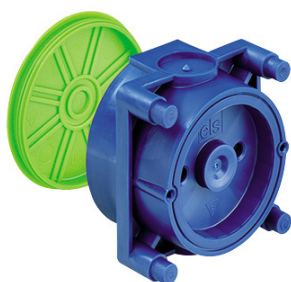

inbouwdoos

U 71 GRD-D

U 71 GRD-D

inbouwdoos

Artikelnummer: 97104502

Afmetingen: 71 x 71 x 50 mm

inbouwdoos, Voor extreem dunne wanden, slechts 45mm diep, combineerbaar met bijbehorende verbodingsbruggen, met beschermingsgraad IP30, nominale isolatiespanning: 400V AC, gecertificeerd conform VDE (DIN EN 60670-1/-22 (VDE 0606-1/-22)), halogeenvrij

magneet- of spijkerbevestiging, membraan voor gaten, afdichtingsbereik M16 - M20, geschikt voor steunstangen

Technische gegevens

Elektrische eigenschappen

Doorslagspanning AC:	400 V
Beschermingsgraad:	IP30
UL Type Rating:	g.g.

Kleuren

Kleur deksel:	andere
---------------	--------

Afmetingen

Breedte:	71 mm
Lengte:	71 mm
Hoogte:	50 mm
Gewicht:	0.041 kg

Materiaal eigenschappen

halogeenvrij:	ja
---------------	----

Mechanische eigenschappen