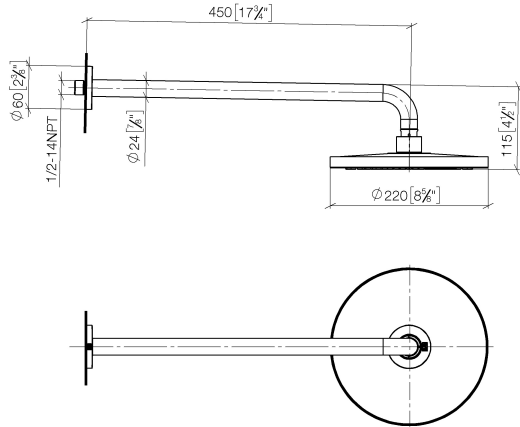

28 647 970

- Regenbrause Ø 220 mm
- Material Regenbrause: Metall
- PURE RAIN, Durchfluss max. 9 l/min (bei 3 Bar)
- Funktion ab: 8 l/min
- mit Leerlauf-Funktion
- mit Antikalk-System

Technische Daten:

- Ausladung 450 mm
- Rosette Ø 60 mm
- Anschluss 1/2"

Empfohlenes Zubehör

UP-Wandwinkel - 35 085 970 90

- Min. Einbautiefe 90 mm
- Max. Einbautiefe 163 mm

28 647 970

mm [inches]

Durchflussdiagramm