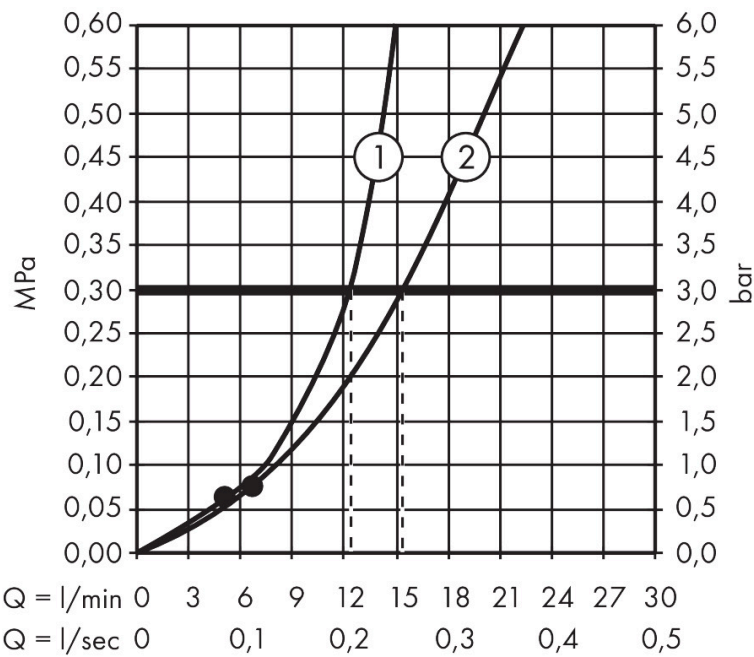

Merk hansgrohe  
 Artikelnaam **Vernis Shape** Showerpipe 230 1jet met douchethermostaat  
 Art.nr. 26286000  
 Oppervlakte chroom  
 Netto prijs 479,55 EUR

## Stroomschema

1 Handdouche  
 2 Hoofddouche

Merk hansgrohe  
 Artikelnaam **Vernis Shape** Showerpipe 230 1jet met douchethermostaat  
 Art.nr. 26286000  
 Oppervlakte chroom  
 Netto prijs 479,55 EUR

## Explosietekening voor bouwjaar: >04/21

Merk	hansgrohe
Artikelnaam	<b>Vernis Shape</b> Showerpipe 230 1jet met douchethermostaat
Art.nr.	26286000
Oppervlakte	chrom
Netto prijs	479,55 EUR