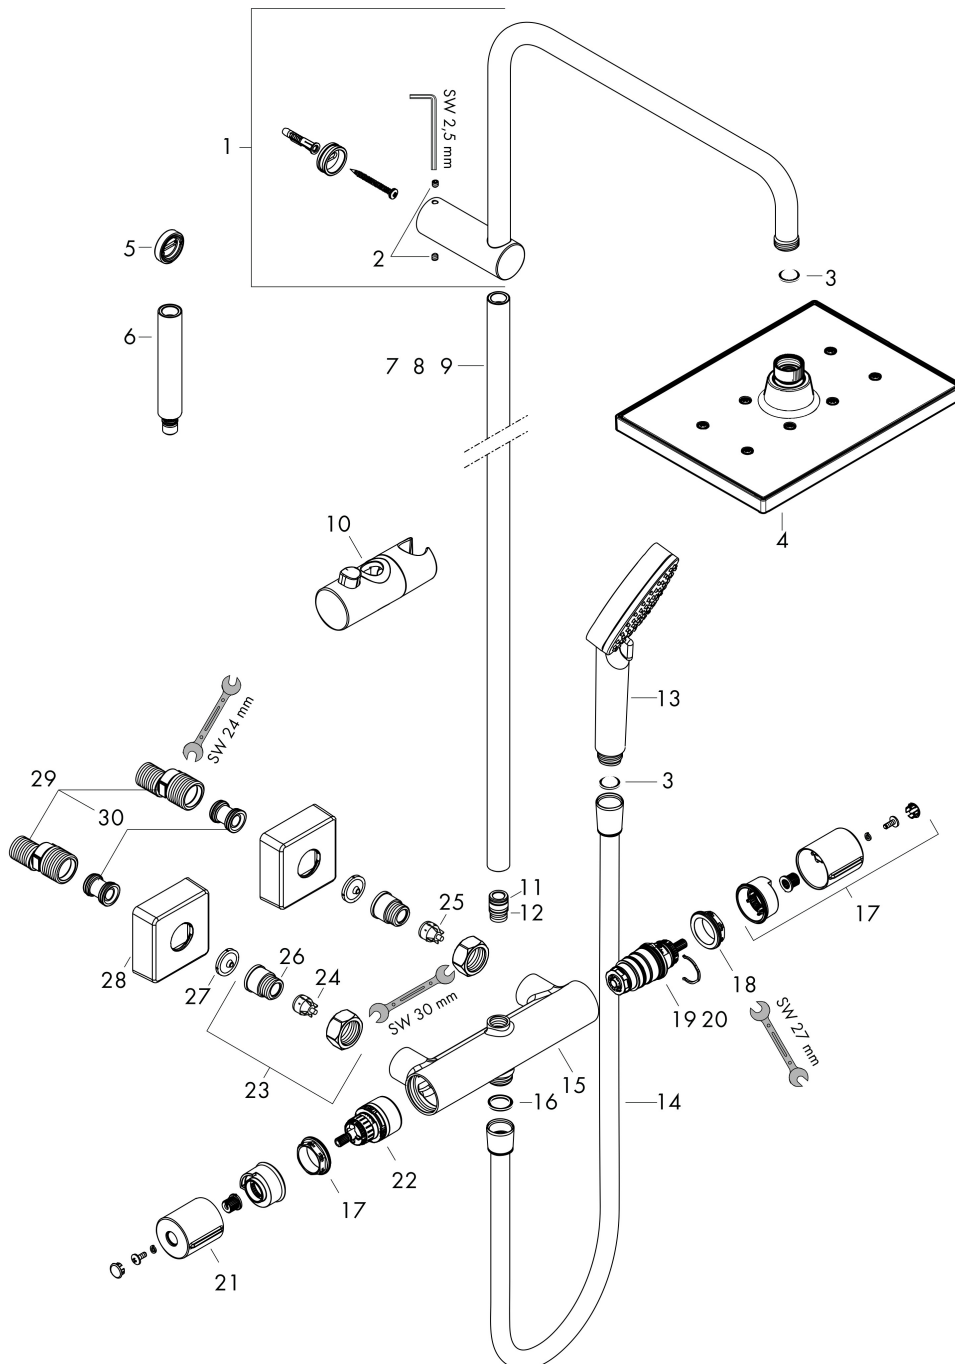

Merk hansgrohe  
 Artikelnaam **Vernis Shape** Showerpipe 230 1jet met douchethermostaat  
 Art.nr. 26286000  
 Oppervlakte chroom  
 Netto prijs 479,55 EUR

## Stroomschema

1 Handdouche  
 2 Hoofddouche

Merk hansgrohe  
 Artikelnaam **Vernis Shape** Showerpipe 230 1jet met douchethermostaat  
 Art.nr. 26286000  
 Oppervlakte chroom  
 Netto prijs 479,55 EUR

## Explosietekening voor bouwjaar: >04/21

Merk	hansgrohe
Artikelnaam	<b>Vernis Shape</b> Showerpipe 230 1jet met douchethermostaat
Art.nr.	26286000
Oppervlakte	chrom
Netto prijs	479,55 EUR

## Onderdelen voor bouwjaar: >04/21

Pos	Beschrijving	Art.nr.	Prijs
1	douche-arm	93768000	81,54
2	inbusschroef M5x5	98446000	3,12
3	zeefdichting	94246000	3,12
4	Hoofdouche	26281000	124,95
5	opvulschijf 7 mm	93813000	13,21
6	verlengset 100 mm	94164000	34,01
7	stijgbuis 845 mm	93906000	66,87
8	stijgbuis 945 mm	93770000	66,87
9	stijgbuis 1145 mm	93907000	66,87
10	schuifstuk cpl.	93729000	26,73
11	O-ring 12x2	98214000	3,12
12	O-ring 11x2	98127000	3,12
13	Handdouche	26270000	24,25
14	doucheslang Metaflex'C 1,60 m	28266000	18,12
15	Thermostaat	87871000	
16	dichting	98058000	3,12
17	thermostaatgreep	93727000	34,01
18	moer	98913000	17,26
19	temperatuur regeleenheid	98282000	95,16
20	regeleenheid voor verwisselde aansluitingen	92373000	236,70
21	greep	93731000	26,73
22	bovendeel met omstelling	98283000	66,87
23	aansluiting G½	93730000	34,01
24	terugslagklep (drukbestendig tot 2 MPa)	93136000	26,73
25	terugslagklep	96737000	26,73
26	O-ring 16x2	98133000	3,12
27	zeefdichting	96922000	8,01
28	rozet	93879000	13,21
29	S-koppelingenset (±12 mm)	94140000	42,22
30	slagdemper	96429000	4,99