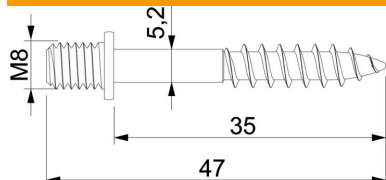

## Schroefplug met M8-schroefdraad

Artikelnummer: 3133230

- Met houtschroefdraadschacht en schroefdraad M8

CE

St	Staal
G	galvanisch verzinkt

### Stamgegevens

Artikelnummer	3133230
Type	985 M8 35
Omschrijving 1	Schroefpin
Fabrikant	OBO
Dimensie	M8x35mm
Materiaal	Staal
Oppervlak	galvanisch verzinkt
Oppervlaktenorm	EN ISO 19598 / EN ISO 4042
Kleinste verkoop-eenheid	100
Eenheid van hoeveelheid	Stuk
Gewicht	0,95 kg
Eenheid gewicht	kg/100 st.
CO-voetafdruk (GWP) van wieg tot poort	0,0232 kg COe / 1 Stuk

### Afmetingen

Lengte	35 mm
Maat D	5,2 mm
Afmeting G	M8 mm
Maat L	47 mm
Maat L1	35 mm

### Technische gegevens

Gehard	nee
Kopvorm	Overige
Schachtdiameter	5,2 mm
Schroefstelsel	Overige
Dubbele schroefdraad	nee