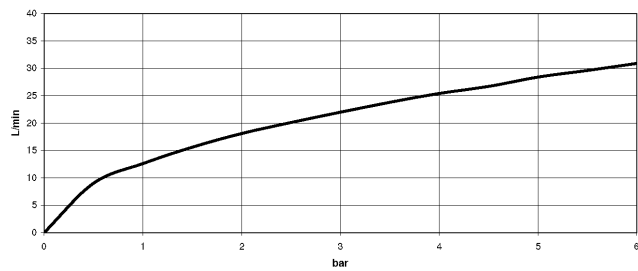

36 120 670

- automatische Umstellung
- Abdeckplatte 150 x 90 mm

	Gold gebürstet (PVD)	36 120 670-37
	Chrom	36 120 670-00
	Platin gebürstet	36 120 670-06
	Platin	36 120 670-08
	Dark Chrome	36 120 670-19
	Light Gold gebürstet (PVD)	36 120 670-27
	Messing gebürstet (23kt Gold)	36 120 670-28
	Schwarz matt	36 120 670-33
	Dark Brass gebürstet (PVD)	36 120 670-39
	Bronze gebürstet (PVD)	36 120 670-42
	Champagne gebürstet (22kt Gold)	36 120 670-46
	Champagne (22kt Gold)	36 120 670-47
	Chrom gebürstet	36 120 670-93
	Dark Platinum gebürstet	36 120 670-99

36 120 670

mm [inches]

### Durchflussdiagramm