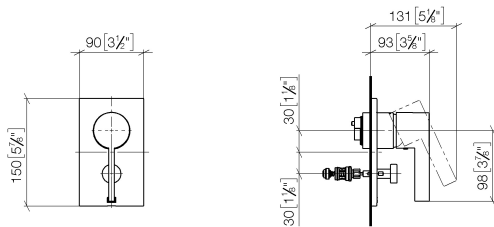

36 120 670

- automatische Umstellung
- Abdeckplatte 150 x 90 mm

	Gold gebürstet (PVD)	36 120 670-37
	Chrom	36 120 670-00
	Platin gebürstet	36 120 670-06
	Platin	36 120 670-08
	Dark Chrome	36 120 670-19
	Light Gold gebürstet (PVD)	36 120 670-27
	Messing gebürstet (23kt Gold)	36 120 670-28
	Schwarz matt	36 120 670-33
	Dark Brass gebürstet (PVD)	36 120 670-39
	Bronze gebürstet (PVD)	36 120 670-42
	Champagne gebürstet (22kt Gold)	36 120 670-46
	Champagne (22kt Gold)	36 120 670-47
	Chrom gebürstet	36 120 670-93
	Dark Platinum gebürstet	36 120 670-99

36 120 670

mm [inches]