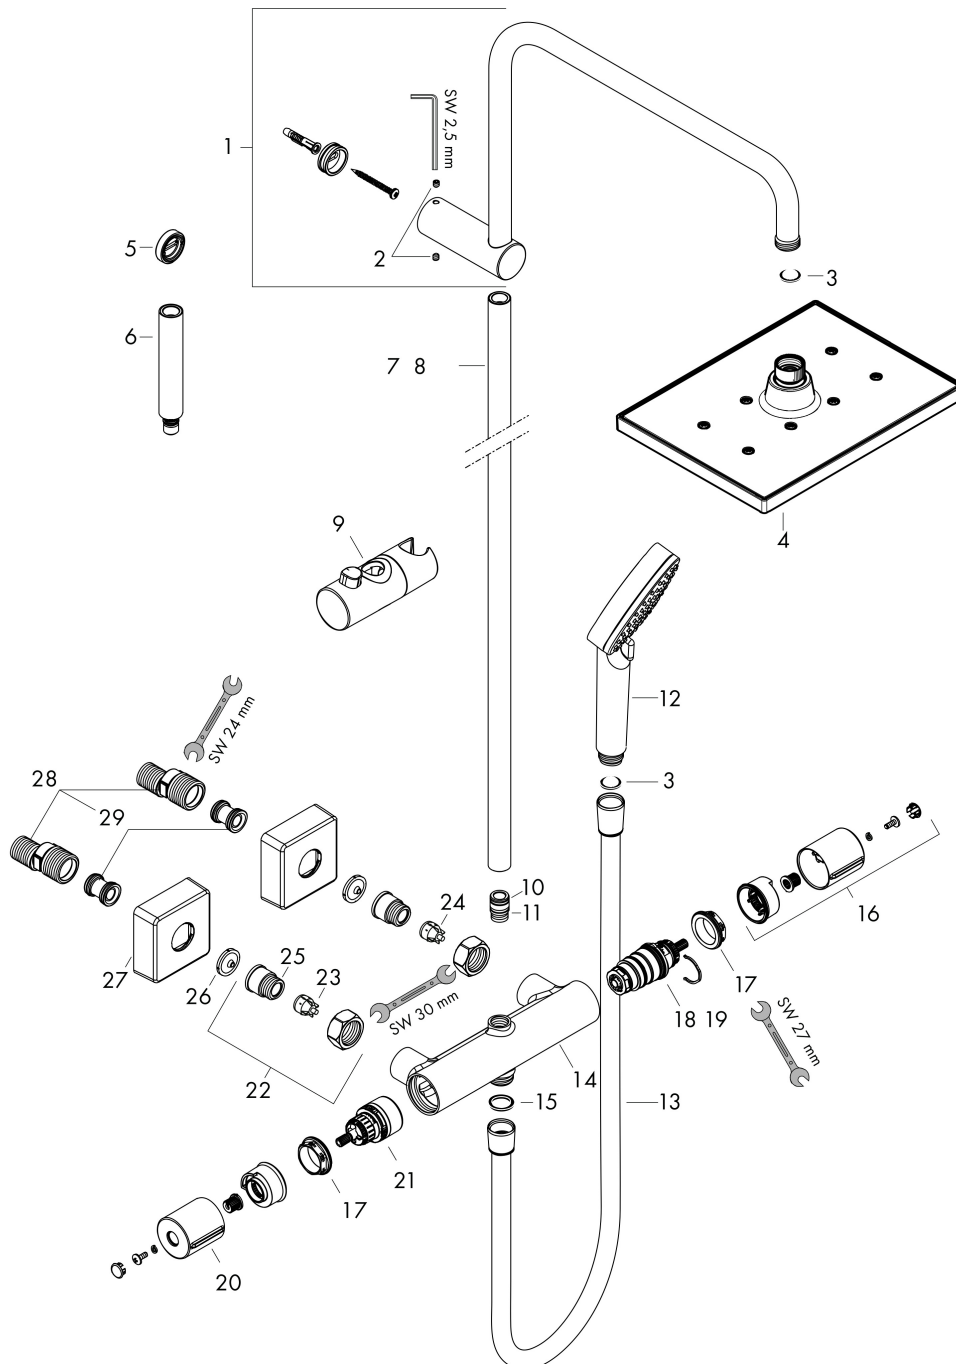

Merk hansgrohe
Artikelnaam **Vernis Shape** Showerpipe 230 1jet met douchethermostaat
Art.nr. 26286670
Oppervlakte mat zwart
Netto prijs 671,42 EUR

Explosietekening voor bouwjaar: >04/21

Merk	hansgrohe
Artikelnaam	Vernis Shape Showerpipe 230 1jet met douchethermostaat
Art.nr.	26286670
Oppervlakte	mat zwart
Netto prijs	671,42 EUR

Onderdelen voor bouwjaar: >04/21

Pos	Beschrijving	Art.nr.	Prijs
1	douche-arm	93768670	122,30
2	inbuschroef M5x5	98446000	3,12
3	zeefdichting	94246000	3,12
4	Hoofdouche	26281670	174,42
5	opvulschijf 7 mm	93813670	19,86
6	verlengset 100 mm	94164670	51,06
7	stijgbuis 845 mm	93906670	100,36
8	stijgbuis 945 mm	93770670	100,36
9	schuifstuk cpl.	93729670	40,14
10	O-ring 12x2	98214000	3,12
11	O-ring 11x2	98127000	3,12
12	Handdouche	26270670	34,05
13	doucheslang Isiflex'B 1,60 m	28276670	45,24
14	dichting	98058000	3,12
15	Thermostaat	87871670	
16	thermostaatgreep	93727670	51,06
17	moer	98913000	17,26
18	temperatuur regeleenheid	98282000	95,16
19	regeleenheid voor verwisselde aansluitingen	92373000	236,70
20	greep	93731670	40,14
21	bovendeel met omstelling	98283000	66,87
22	aansluiting G½	93730670	51,06
23	terugslagklep (drukbestendig tot 2 MPa)	93136000	26,73
24	terugslagklep	96737000	26,73
25	O-ring 16x2	98133000	3,12
26	zeefdichting	96922000	8,01
27	rozet	93879670	19,86
28	S-koppelingenset (±12 mm)	94140000	42,22
29	slagdemper	96429000	4,99