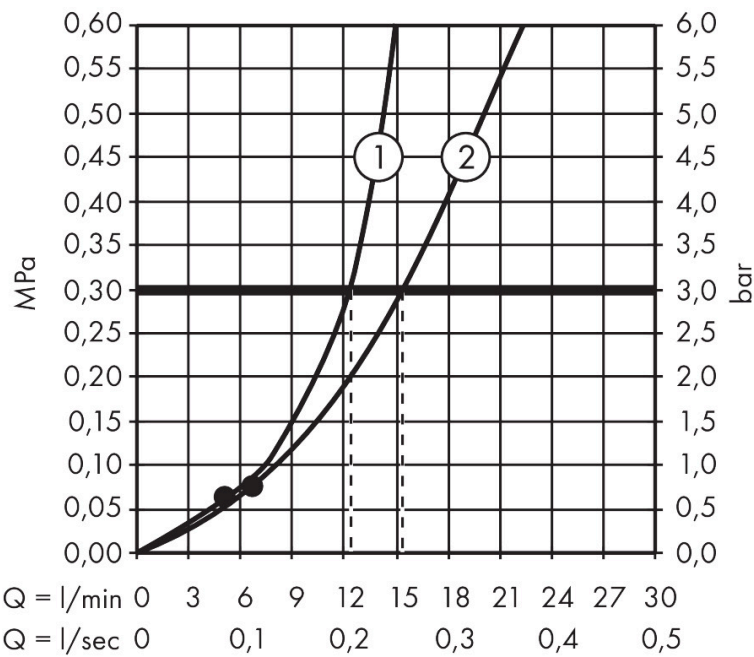

Merk hansgrohe
Artikelnaam **Vernis Shape** Showerpipe 230 1jet met douchethermostaat
Art.nr. 26286670
Oppervlakte mat zwart
Netto prijs 671,42 EUR

Stroomschema

1 Handdouche
2 Hoofddouche