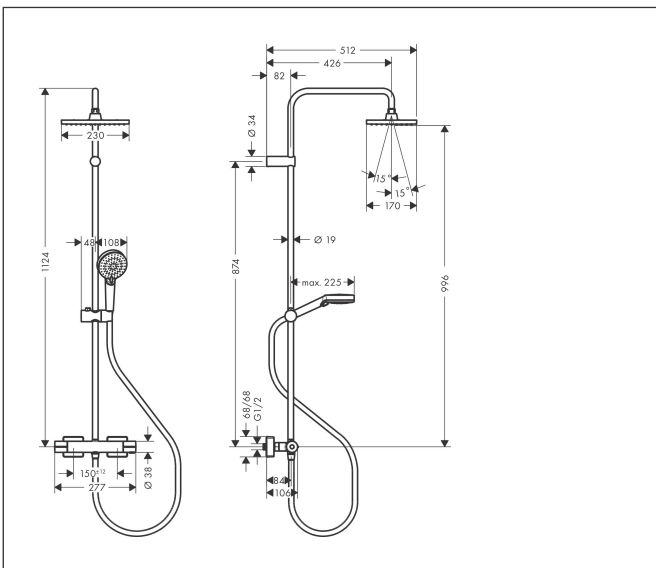

Merk	hansgrohe
Artikelnaam	<b>Vernis Shape</b> Showerpipe 230 1jet met douchethermostaat
Art.nr.	26286670
Oppervlakte	mat zwart
Netto prijs	671,42 EUR

## Maat tekeningen

## Kenmerken

- bestaat uit: hoofddouche, handdouche, douchethermostaat, doucheslang, schuifstuk, douchestang
- hoofddouche Vernis Shape 230 1jet
- afmeting straalplaatoppervlak hoofddouche: 230 x 170 mm
- straalsoort hoofddouche: Rain
- functie van: 6,8 l/min
- doorstroomhoeveelheid Rain bij 3 bar: 12,4 l/min
- straalsoort handdouche: Rain, IntenseRain
- maximale doorstroomhoeveelheid van handdouche bij 3 bar: 15,2 l/min
- maximale doorstroomhoeveelheid voor Showerpipe bij 3 bar: 15,2 l/min
- minimale bedrijfsdruk: 1 bar
- maximale bedrijfsdruk: 10 bar
- kogelgewricht: hoek hoofddouche verstelbaar
- in hoogte verstelbaar schuifstuk met vergrendelend push-schuifstuk
- lengte douchearm hoofddouche: 426 mm
- thermostaat Vernis
- Veiligheidsblokkering bij 40°C
- SafetyFunctie: maximale warmwatertemperatuur vooraf instelbaar
- functies bediend met draaigreep
- opbouwmontage
- hartafstand: 150 ± 12 mm